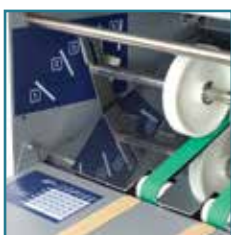

TF MEGA S VOUWMACHINE

EEN MEGA MACHINE, WANT TIJD IS GELD.

Vouwen van brieven, boekjes en mailings is een tijdrovend werkje. In minder dan 12 maanden verdient u de TF Mega S vouwmachine terug als u 100 vellen per dag vouwt! Het is uw vouwmaatje voor op kantoor en de kleine postkamer. U houdt uw handen vrij voor andere belangrijke klussen. De TF Mega S is een solide gebouwde vouwmachine die voor breed aantal klussen kan worden ingezet. De eenvoud van het ontwerp staat garant voor een haarscherpe en nauwkeurige vouw en een super eenvoudige bediening.

Gestaffelde uitvoer van gevouwen documenten.

Gecentreerde zijgeleiders voor perfecte document invoer.

KENMERKEN

- Praktische A4 vouwmachine voor papier van 70-150 gr/m²
- Invoertafel met gecentreerde zijgeleiders voor 150 vel 80 gr/m²
- Centrale knop voor instelling van het vouwformaat
- Draaiknop aan de bovenzijde voor fijn afstelling
- Volkern rubberen vouwwalsen voor lange levensduur en grotere nauwkeurigheid
- Scheefcorrectie verstelling op papier invoertafel
- Brede en getande invoerrol voor nauwkeurige papierinvoer
- Grote instelbare gestaffelde uitvoerband
- Automatische start/stop en einduitschakeling
- Display met totaal teller en oplageteller
- Stabiele en zwaar uitgevoerd, voor jarenlang vouwplezier
- Volledig beveiligd met kap/vouwtassen schakelaar
- Storingsdiagnose via bedieningspaneel
- 1 jaar garantie bij normaal gebruik

SPECIFICATIES TF MEGA S

Aantal vouwen per dag	tot ca. 500 vellen per dag
Minimaal papierformaat	70 x 150 mm
Maximaal papierformaat	225 x 360 mm
Vouwsoorten	enkel-, wikkel-, parallel- en z-vouw
Papiergewicht	70-150 gr/m ²
Instapelcapaciteit	130 vellen 80 gr/m ²
Snelheid per minuut	125 vellen A4 formaat
Afmetingen lxbxh 7	58 x 387 x 460 mm
Stroomaansluiting	230V
Gewicht	20 kg