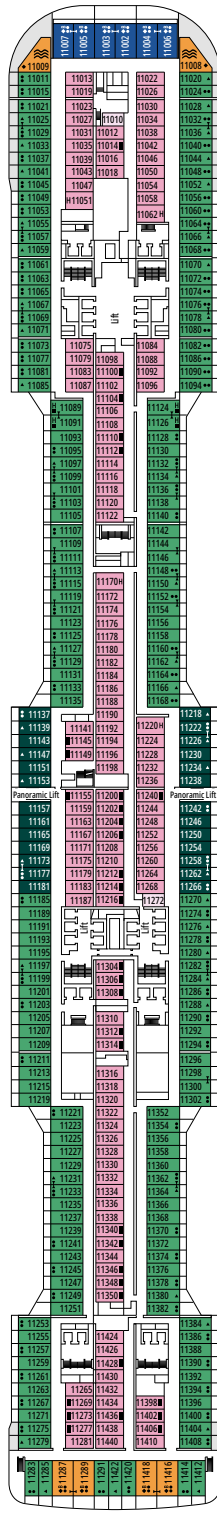

DECK 11
DALÍ