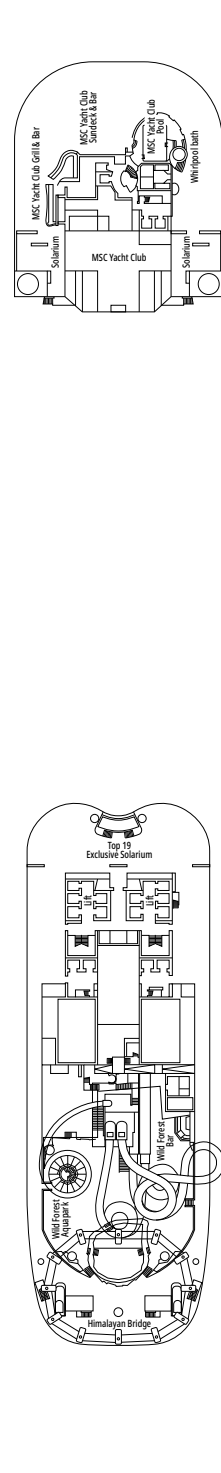

DECK 19
DEGAS