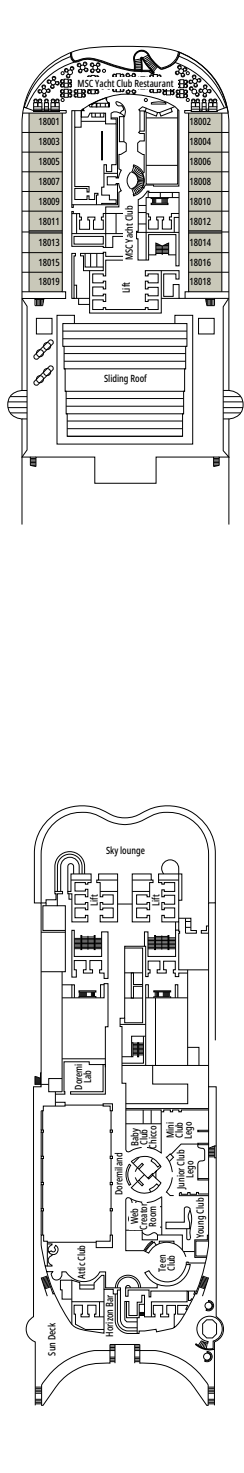

DECK 18
GAUGUIN