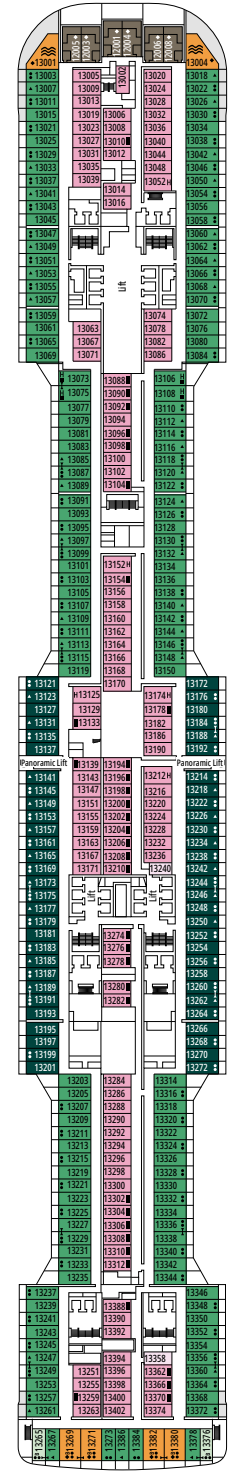

DECK 13
GOYA