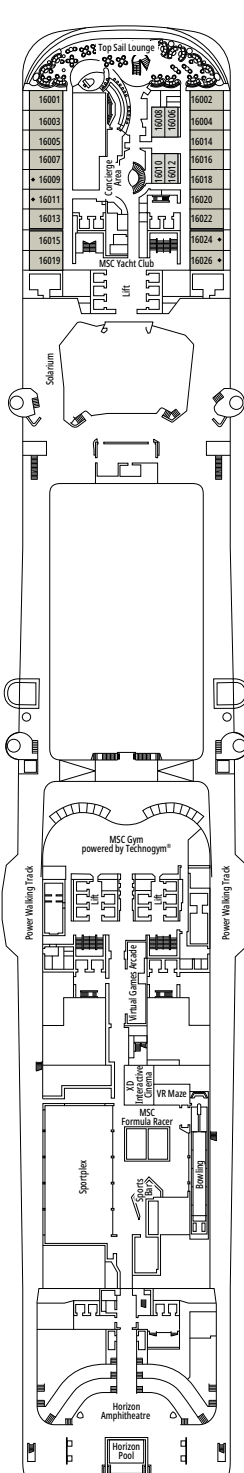

DECK 16
VELÁZQUEZ