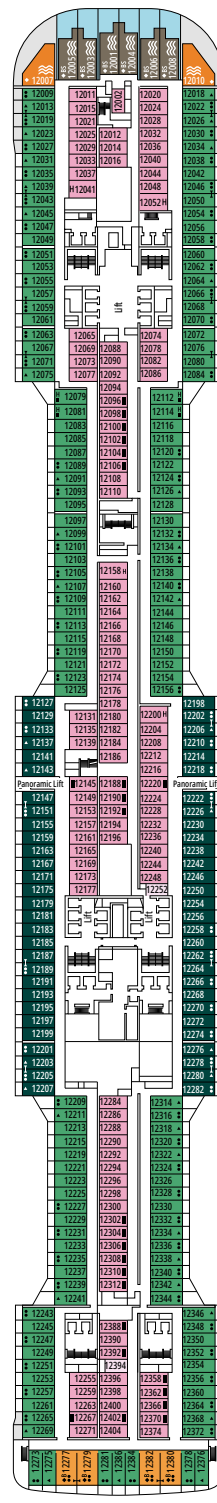

DECK 12
RAFFAELLO