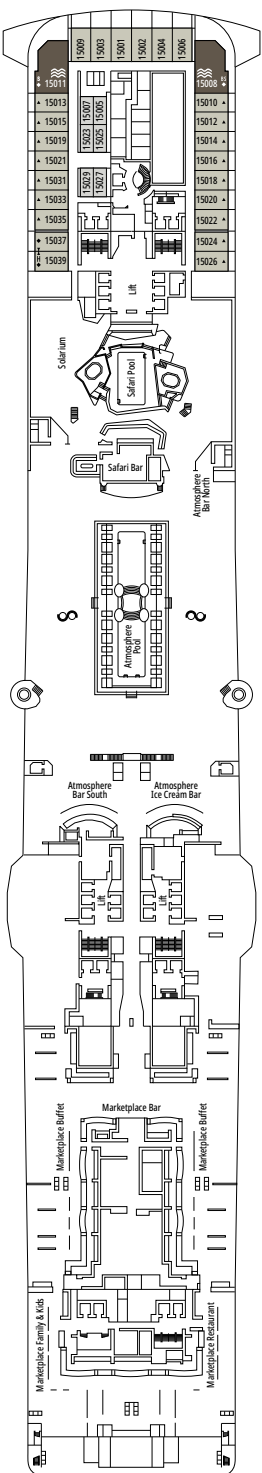

DECK 15
CÉZANNE