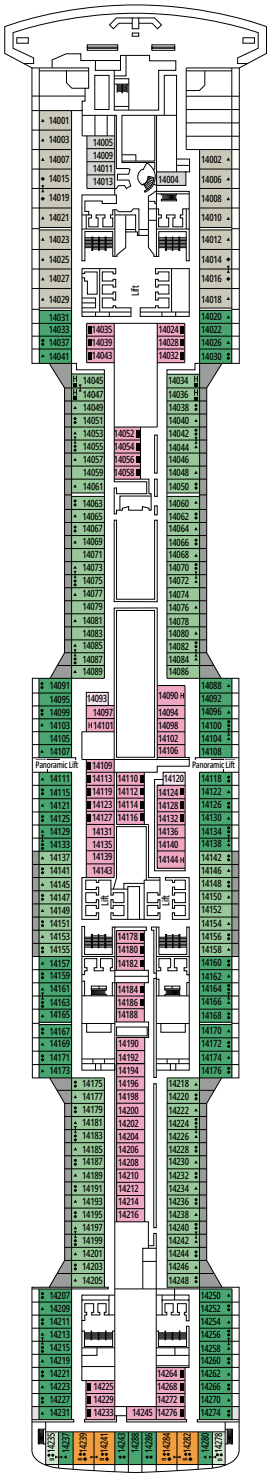

DECK 14
MAGRITTE