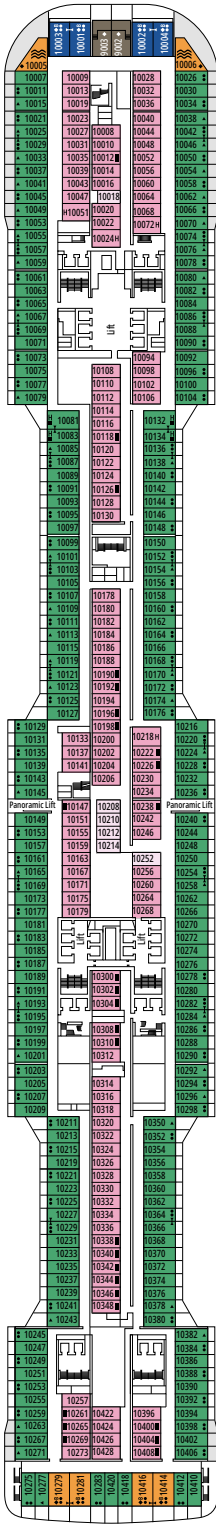

DECK 10
MIRÓ