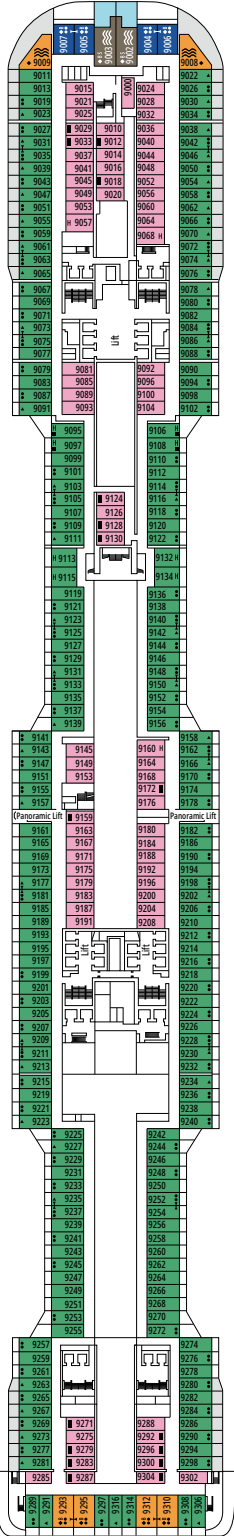

DECK 9
VAN GOGH