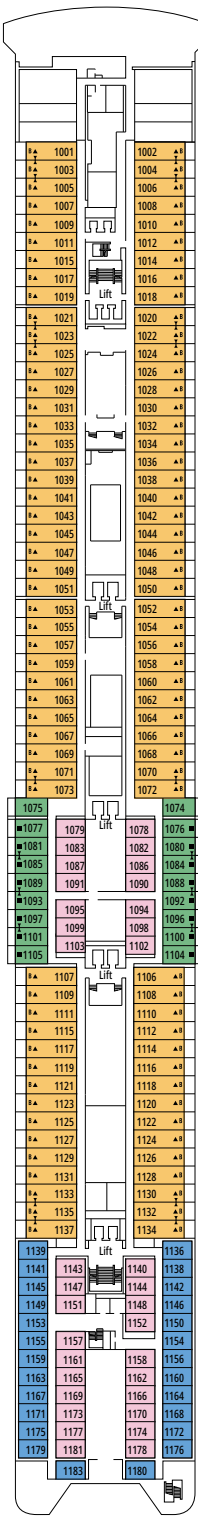

DECKPLÄNE & KABINEN

976 KABINEN
2.620 GÄSTE

REZEPTION - GÄSTESERVICE

KABINENKATEGORIEN

Deluxe Suite Aurea	SR2	12
Deluxe Suite Aurea	SR1	10
Junior Balkonkabine	BM1	9-10
Premium Kabine mit Meerblick	OL1	9
Junior Kabine mit Meerblick	OM2	9-10
Junior Kabine mit Meerblick	OM1	7-8
Junior Kabine mit Meerblick und teilweiser Sicht einschränkung	OO	7
Junior Innenkabine	IM2	9-10
Junior Innenkabine	IM1	7-8

- Das Schiff verfügt über Kabinen, die aus zwei oder drei miteinander verbundenen Kabinen bestehen.
- Alle Kabinen verfügen über ein Doppelbett, das bei Bedarf in zwei Einzelbetten umgewandelt werden kann. Ausgenommen sind Kabinen für Gäste mit eingeschränkter Mobilität (H).
- 3. Bett verfügbar in allen Kategorien, außer in OO
- 4. Bett verfügbar in allen Kategorien, außer in IM1, IM2, OM1, OM2 und OL1

LEGENDE

▲	Sofabett
■	3. Bett zum Herunterklappen
■ ■	3. und 4. Bett zum Herunterklappen
↔	Kabine mit Verbindungstür
H	Kabine für Gäste mit eingeschränkter Mobilität
B	Kabine mit Badewanne
○	Kabine mit teilweiser Sicht einschränkung

DECK 5
RUBINO

DECK 6
DIAMANTE

DECK 7
TOPAZIO

STARLIGHT DISCO

YOUNG CLUB

DECK 8
SMERALDO

DECK 9
AMETISTA

DECK 10
TORMALINA