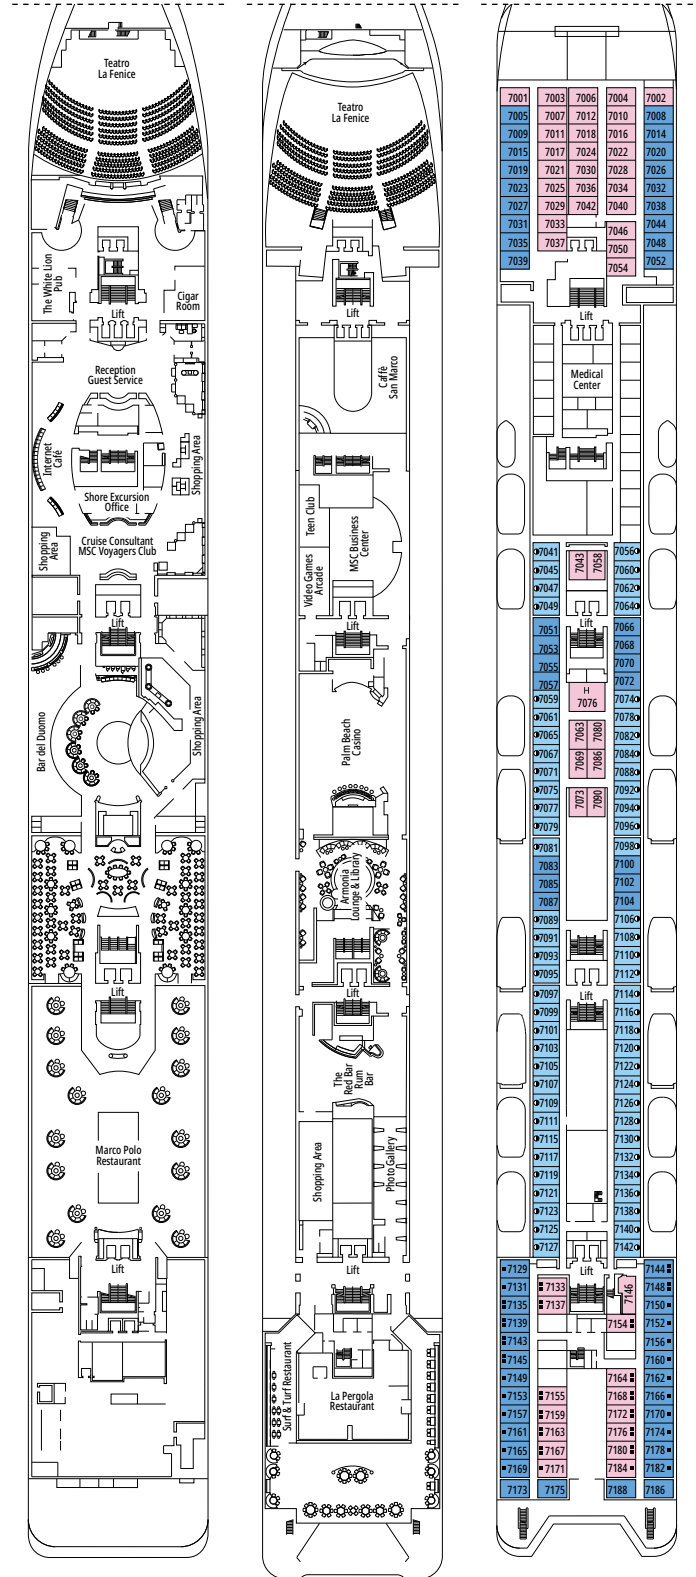

DECKPLÄNE & KABINEN

976 KABINEN
2.620 GÄSTE

REZEPTION - GÄSTESERVICE

KABINENKATEGORIEN

Deluxe Suite Aurea	SR2	12
Deluxe Suite Aurea	SR1	10
Junior Balkonkabine	BM1	9-10
Premium Kabine mit Meerblick	OL1	9
Junior Kabine mit Meerblick	OM2	9-10
Junior Kabine mit Meerblick	OM1	7-8
Junior Kabine mit Meerblick und teilweiser Sicht einschränkung	OO	7
Junior Innenkabine	IM2	9-10
Junior Innenkabine	IM1	7-8

- Das Schiff verfügt über Kabinen, die aus zwei oder drei miteinander verbundenen Kabinen bestehen.
- Alle Kabinen verfügen über ein Doppelbett, das bei Bedarf in zwei Einzelbetten umgewandelt werden kann. Ausgenommen sind Kabinen für Gäste mit eingeschränkter Mobilität (H).
- 3. Bett verfügbar in allen Kategorien, außer in OO
- 4. Bett verfügbar in allen Kategorien, außer in IM1, IM2, OM1, OM2 und OL1

LEGENDE

▲	Sofabett
■	3. Bett zum Herunterklappen
■ ■	3. und 4. Bett zum Herunterklappen
↔	Kabine mit Verbindungstür
H	Kabine für Gäste mit eingeschränkter Mobilität
B	Kabine mit Badewanne
○	Kabine mit teilweiser Sicht einschränkung

DECK 5
RUBINO

DECK 6
DIAMANTE

DECK 7
TOPAZIO

STARLIGHT DISCO

YOUNG CLUB

DECK 8
SMERALDO

DECK 9
AMETISTA

DECK 10
TORMALINA