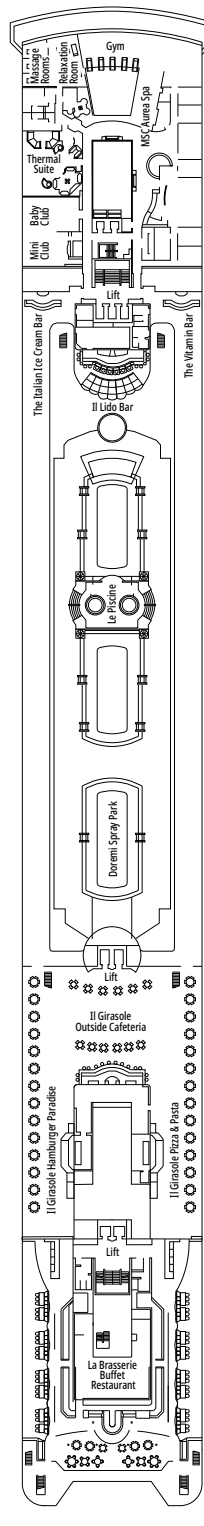

DECKPLÄNE & KABINEN

976 KABINEN
2.620 GÄSTE

REZEPTION - GÄSTESERVICE

KABINENKATEGORIEN

Deluxe Suite Aurea	SR2	12
Deluxe Suite Aurea	SR1	10
Junior Balkonkabine	BM1	9-10
Premium Kabine mit Meerblick	OL1	9
Junior Kabine mit Meerblick	OM2	9-10
Junior Kabine mit Meerblick	OM1	7-8
Junior Kabine mit Meerblick und teilweiser Sicht einschränkung	OO	7
Junior Innenkabine	IM2	9-10
Junior Innenkabine	IM1	7-8

- Das Schiff verfügt über Kabinen, die aus zwei oder drei miteinander verbundenen Kabinen bestehen.
- Alle Kabinen verfügen über ein Doppelbett, das bei Bedarf in zwei Einzelbetten umgewandelt werden kann. Ausgenommen sind Kabinen für Gäste mit eingeschränkter Mobilität (H).
- 3. Bett verfügbar in allen Kategorien, außer in OO
- 4. Bett verfügbar in allen Kategorien, außer in IM1, IM2, OM1, OM2 und OL1

LEGENDE

▲	Sofabett
■	3. Bett zum Herunterklappen
■ ■	3. und 4. Bett zum Herunterklappen
↔	Kabine mit Verbindungstür
H	Kabine für Gäste mit eingeschränkter Mobilität
B	Kabine mit Badewanne
○	Kabine mit teilweiser Sicht einschränkung

DECK 5
RUBINO

DECK 6
DIAMANTE

DECK 7
TOPAZIO

STARLIGHT DISCO

YOUNG CLUB

DECK 8
SMERALDO

DECK 9
AMETISTA

DECK 10
TORMALINA