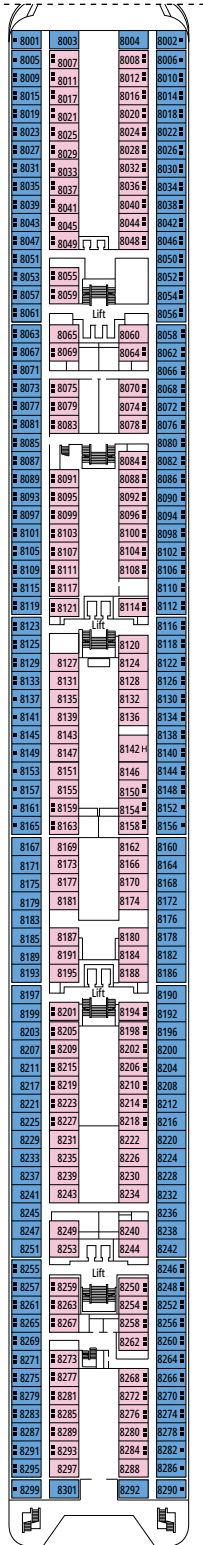

DECKPLÄNE & KABINEN

976 KABINEN
2.620 GÄSTE

REZEPTION - GÄSTESERVICE

KABINENKATEGORIEN

Deluxe Suite Aurea	SR2	12
Deluxe Suite Aurea	SR1	10
Junior Balkonkabine	BM1	9-10
Premium Kabine mit Meerblick	OL1	9
Junior Kabine mit Meerblick	OM2	9-10
Junior Kabine mit Meerblick	OM1	7-8
Junior Kabine mit Meerblick und teilweiser Sicht einschränkung	OO	7
Junior Innenkabine	IM2	9-10
Junior Innenkabine	IM1	7-8

- Das Schiff verfügt über Kabinen, die aus zwei oder drei miteinander verbundenen Kabinen bestehen.
- Alle Kabinen verfügen über ein Doppelbett, das bei Bedarf in zwei Einzelbetten umgewandelt werden kann. Ausgenommen sind Kabinen für Gäste mit eingeschränkter Mobilität (H).
- 3. Bett verfügbar in allen Kategorien, außer in OO
- 4. Bett verfügbar in allen Kategorien, außer in IM1, IM2, OM1, OM2 und OL1

LEGENDE

▲	Sofabett
■	3. Bett zum Herunterklappen
■ ■	3. und 4. Bett zum Herunterklappen
↔	Kabine mit Verbindungstür
H	Kabine für Gäste mit eingeschränkter Mobilität
B	Kabine mit Badewanne
○	Kabine mit teilweiser Sicht einschränkung

DECK 5
RUBINO

DECK 6
DIAMANTE

DECK 7
TOPAZIO

STARLIGHT DISCO

YOUNG CLUB

DECK 8
SMERALDO

DECK 9
AMETISTA

DECK 10
TORMALINA