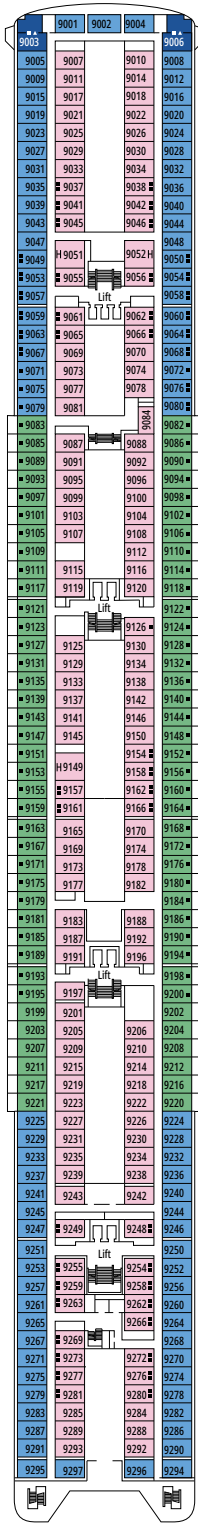

DECKPLÄNE & KABINEN

976 KABINEN
2.620 GÄSTE

REZEPTION - GÄSTESERVICE

KABINENKATEGORIEN

Deluxe Suite Aurea	SR2	12
Deluxe Suite Aurea	SR1	10
Junior Balkonkabine	BM1	9-10
Premium Kabine mit Meerblick	OL1	9
Junior Kabine mit Meerblick	OM2	9-10
Junior Kabine mit Meerblick	OM1	7-8
Junior Kabine mit Meerblick und teilweiser Sicht einschränkung	OO	7
Junior Innenkabine	IM2	9-10
Junior Innenkabine	IM1	7-8

- Das Schiff verfügt über Kabinen, die aus zwei oder drei miteinander verbundenen Kabinen bestehen.
- Alle Kabinen verfügen über ein Doppelbett, das bei Bedarf in zwei Einzelbetten umgewandelt werden kann. Ausgenommen sind Kabinen für Gäste mit eingeschränkter Mobilität (H).
- 3. Bett verfügbar in allen Kategorien, außer in OO
- 4. Bett verfügbar in allen Kategorien, außer in IM1, IM2, OM1, OM2 und OL1

LEGENDE

▲	Sofabett
■	3. Bett zum Herunterklappen
■ ■	3. und 4. Bett zum Herunterklappen
↔	Kabine mit Verbindungstür
H	Kabine für Gäste mit eingeschränkter Mobilität
B	Kabine mit Badewanne
○	Kabine mit teilweiser Sicht einschränkung

DECK 5
RUBINO

DECK 6
DIAMANTE

DECK 7
TOPAZIO

STARLIGHT DISCO

YOUNG CLUB

DECK 8
SMERALDO

DECK 9
AMETISTA

DECK 10
TORMALINA