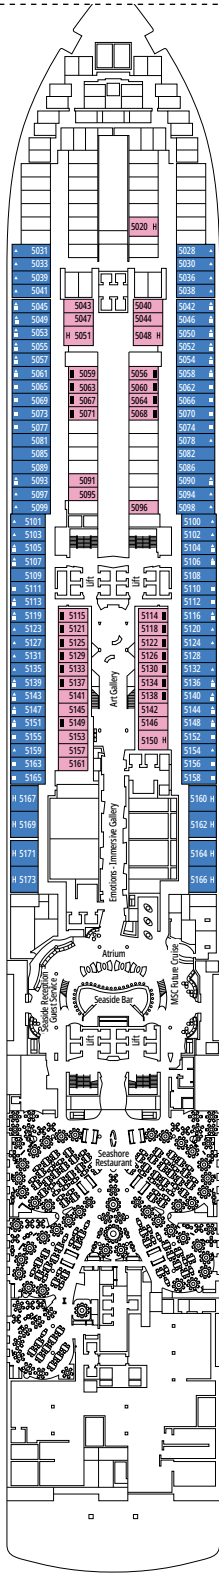

DECK 5
CAPE COD