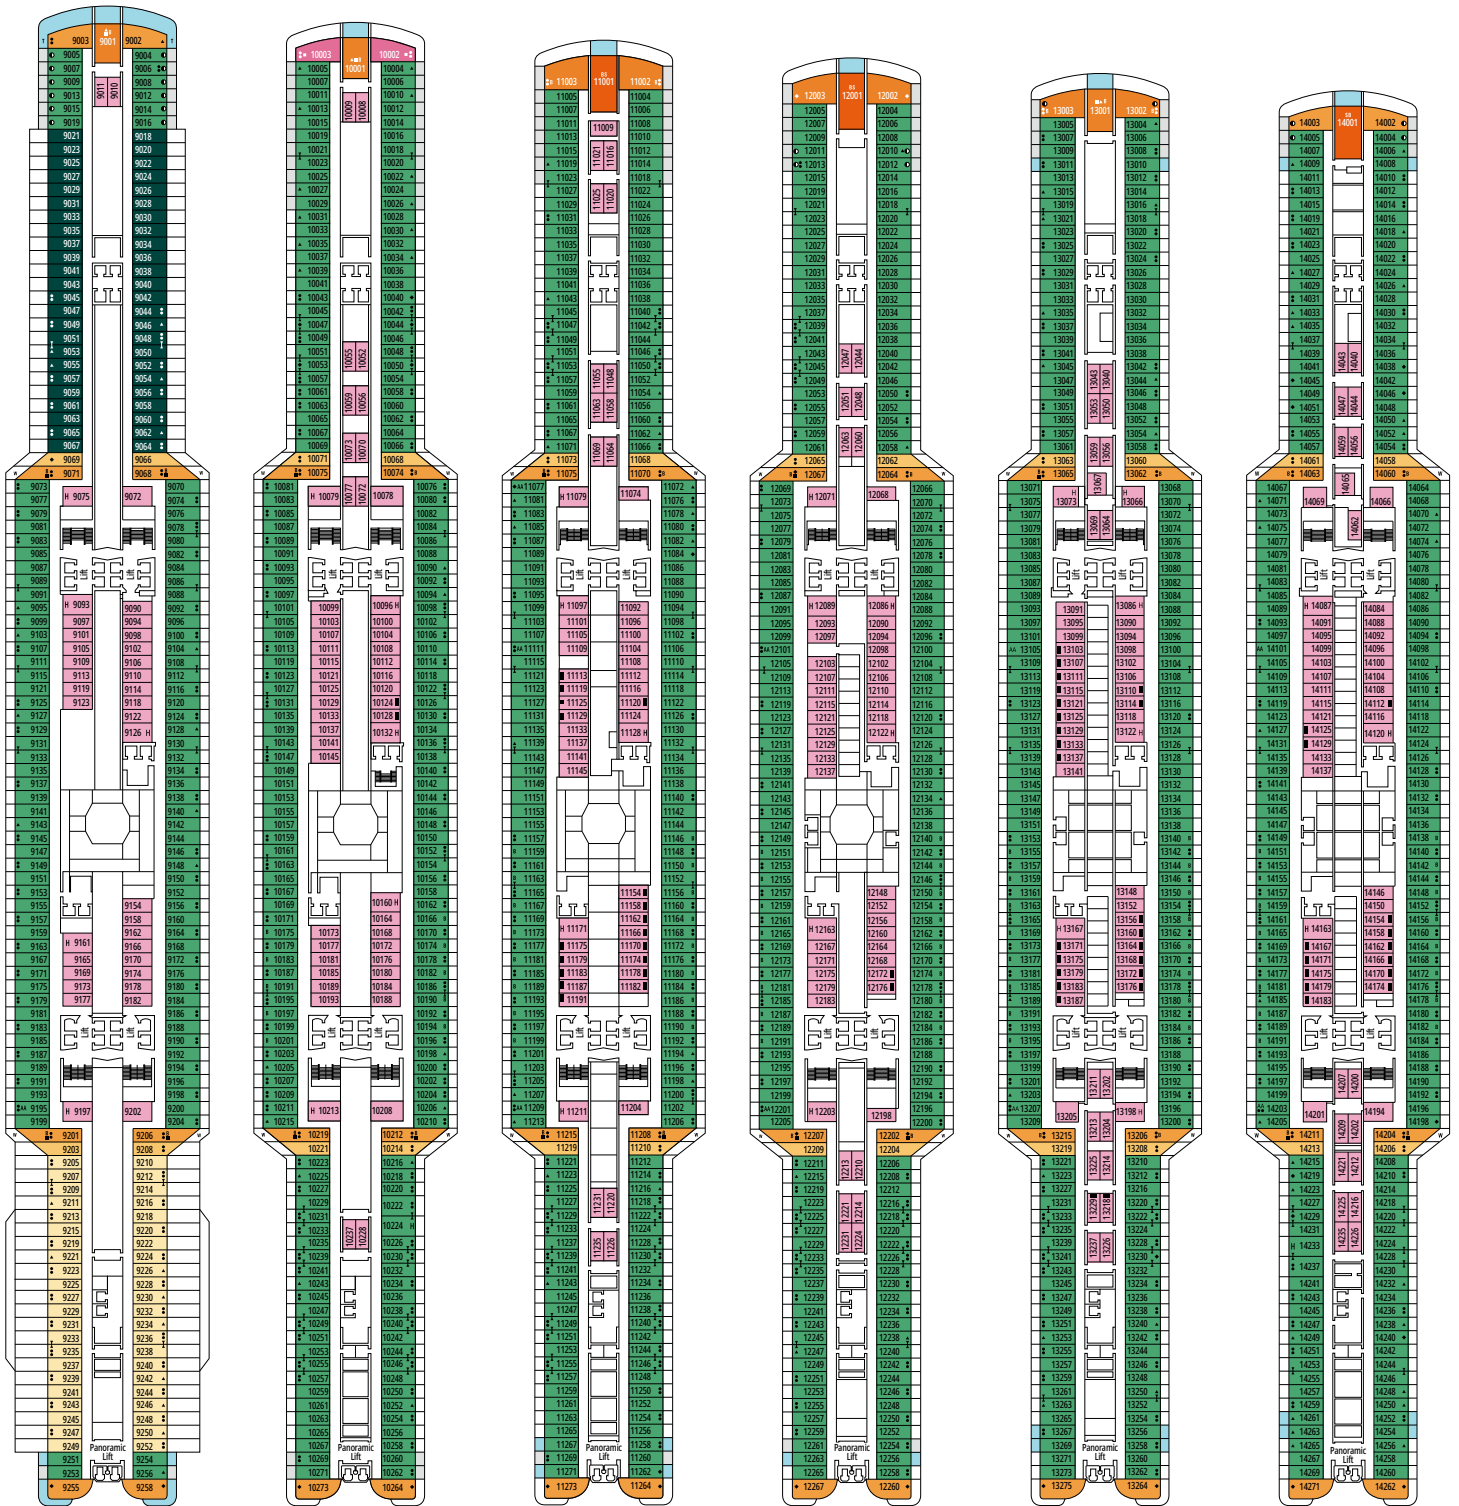

- Das Schiff verfügt über Kabinen, die aus zwei oder drei miteinander verbundenen Kabinen bestehen.
- Alle Kabinen verfügen über ein Doppelbett, das bei Bedarf in zwei Einzelbetten umgewandelt werden kann, YC3 und Kabinen für Gäste mit eingeschränkter Mobilität (mit Ausnahme der Kabinen 13198, 13066 und 13073) ausgeschlossen.
- 3. und 4. Bett verfügbar in allen Kategorien, außer in YIN
- 5. Bett verfügbar in IL1, SLW, SD (Kabinen 11001, 12001 and 14001 verfügen über zwei Doppelbetten und ein Bett zum Herunterklappen) und YC1

SOUTH BEACH POOL

MARKETPLACE BUFFET

DECK 4
CLIFTON BEACH

DECK 5
CAPE COD

DECK 6
COPACABANA

DECK 7
SOUTH BEACH

DECK 8
OCEAN CAY

ARCADE GAMES & BOWLING

DECK 9
LANIKAI

DECK 10
MASPALOMAS

DECK 11
FLAMENCO BEACH

DECK 12
LAS SALINAS

DECK 13
PINK SANDS

DECK 14
MONDELLO

WASSERRUTSCHE

TOP SAIL LOUNGE

DECK 15
VENICE BEACH

DECK 16
MIAMI BEACH

DECK 18
PLAYA PARAISO

DECK 19
BIARRITZ

DECK 20
SUN DECK