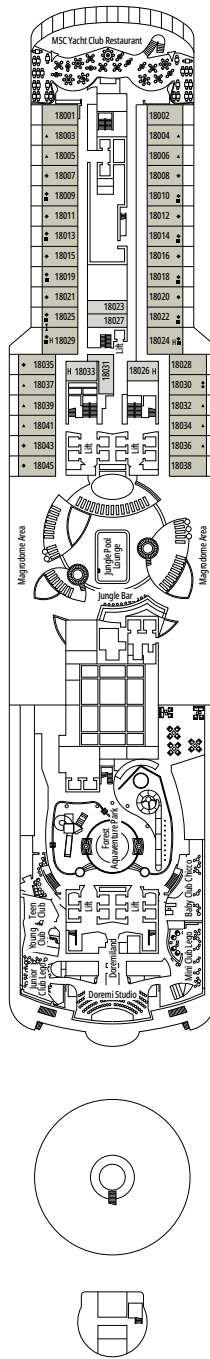

DECK 18
PLAYA PARAISO