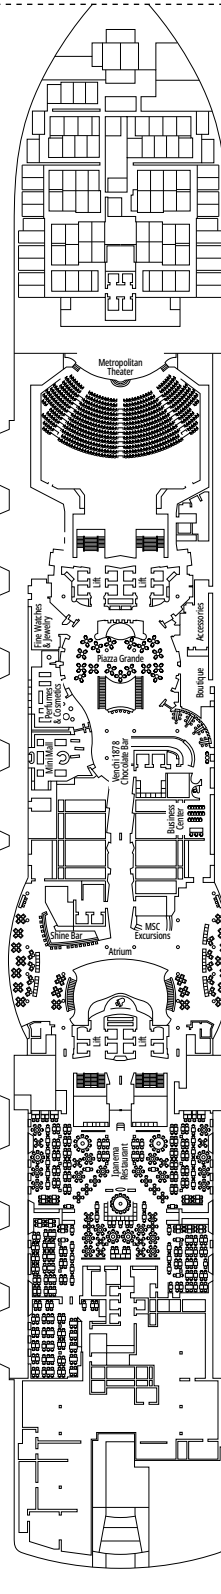

DECK 6
COPACABANA