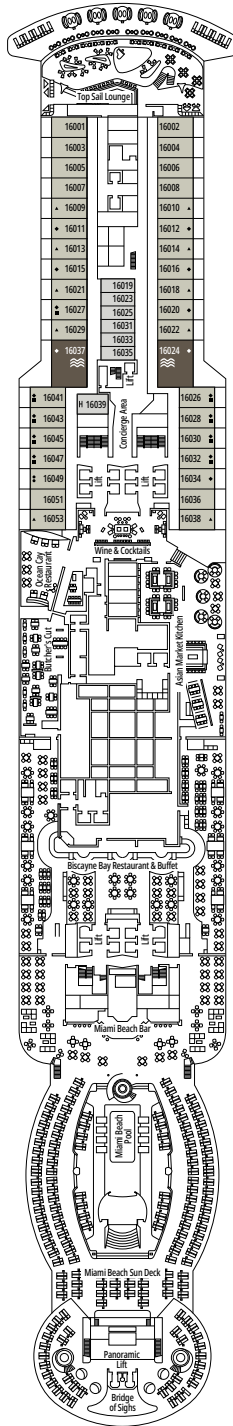

DECK 16
MIAMI BEACH