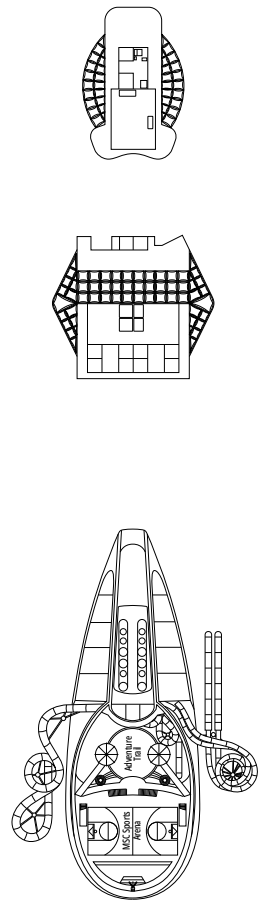

DECKPLÄNE & KABINEN

2.066 KABINEN
5.334 GÄSTE

PREMIUM SUITE AUREA MIT WHIRLPOOL

LEGENDE

▲	Sofabett
◆	Doppel-Sofabett
■	3. Bett zum Herunterklappen
■ ■	3. und 4. Bett zum Herunterklappen
● ●	Klappbett bzw. Sofa, das in ein Klappbett umgewandelt werden kann (3. und 4. Bett); Klappbetten sind nicht für Kinder unter 6 Jahren geeignet.
↔	Kabine mit Verbindungstür
H	Kabine für Gäste mit eingeschränkter Mobilität
B	Kabine mit einer Badewanne
BS	Kabine mit einer Badewanne und einer Dusche
⦿	Kabine mit teilweiser Sichteinschränkung
AA	Kabine für Gäste mit eingeschränkter Mobilität ohne Rollstuhl
T	Terrasse
⊞	Terrasse mit Whirlpool
W	Balkon mit Whirlpool
▨	Balkon mit einer Metallbalustrade
▩	Balkon mit einer halben Glas- und einer halben Metallbalustrade

- Das Schiff verfügt über Kabinen, die aus zwei oder drei miteinander verbundenen Kabinen bestehen.
- Alle Kabinen verfügen über ein Doppelbett, das bei Bedarf in zwei Einzelbetten umgewandelt werden kann, YC3 und Kabinen für Gäste mit eingeschränkter Mobilität (mit Ausnahme der Kabinen 13198, 13066 und 13073) ausgeschlossen.
- 3. und 4. Bett verfügbar in allen Kategorien, außer in YIN
- 5. Bett verfügbar in IL1, SLW, SD (Kabinen 11001, 12001 and 14001 verfügen über zwei Doppelbetten und ein Bett zum Herunterklappen) und YC1

DECK 15
VENICE BEACH

DECK 16
MIAMI BEACH

DECK 18
PLAYA PARAISO

DECK 19
BIARRITZ

DECK 20
SUN DECK