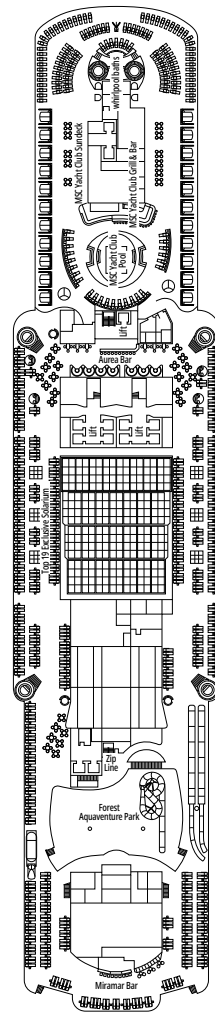

KABINENKATEGORIEN

MSC Yacht Club Royal Suite	YC3	16
MSC Yacht Club Deluxe Suite	YC1	16-18
MSC Yacht Club Innenkabine	YIN	16-18
Grand Suite Aurea mit zwei Schlafzimmern	SD	11-14
Grand Suite Aurea	SX	9-13
Premium Suite Aurea mit Whirlpool	SLW	9-15
Premium Suite Aurea mit Terrasse	SLT	9
Premium Suite Aurea	SL1	9-15
Deluxe Suite Aurea	SR1	9-15
Junior Suite Aurea	SM	9
Deluxe Balkonkabine Aurea	BA	9
Deluxe Balkonkabine	BR4	15
Deluxe Balkonkabine	BR3	13-14
Deluxe Balkonkabine	BR2	11-12
Deluxe Balkonkabine	BR1	9-10
Deluxe Kabine mit Meerblick	OR1	5
Premium Innenkabine	IL1	10
Deluxe Innenkabine	IR2	11-15
Deluxe Innenkabine	IR1	5-10

- Das Schiff verfügt über Kabinen, die aus zwei oder drei miteinander verbundenen Kabinen bestehen.
- Alle Kabinen verfügen über ein Doppelbett, das bei Bedarf in zwei Einzelbetten umgewandelt werden kann, YC3 und Kabinen für Gäste mit eingeschränkter Mobilität (mit Ausnahme der Kabinen 13198, 13066 und 13073) ausgeschlossen.
- 3. und 4. Bett verfügbar in allen Kategorien, außer in YIN
- 5. Bett verfügbar in IL1, SLW, SD (Kabinen 11001, 12001 and 14001 verfügen über zwei Doppelbetten und ein Bett zum Herunterklappen) und YC1

SOUTH BEACH POOL

MARKETPLACE BUFFET

DECK 4
CLIFTON BEACH

DECK 5
CAPE COD

DECK 6
COPACABANA

DECK 7
SOUTH BEACH

DECK 8
OCEAN CAY

ARCADE GAMES & BOWLING

DECK 15
VENICE BEACH

DECK 16
MIAMI BEACH

DECK 18
PLAYA PARAISO

DECK 19
BIARRITZ

DECK 20
SUN DECK