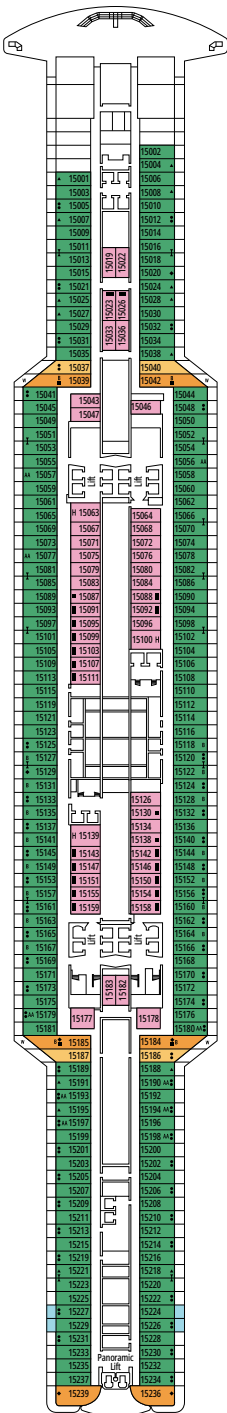

DECK 15
VENICE BEACH