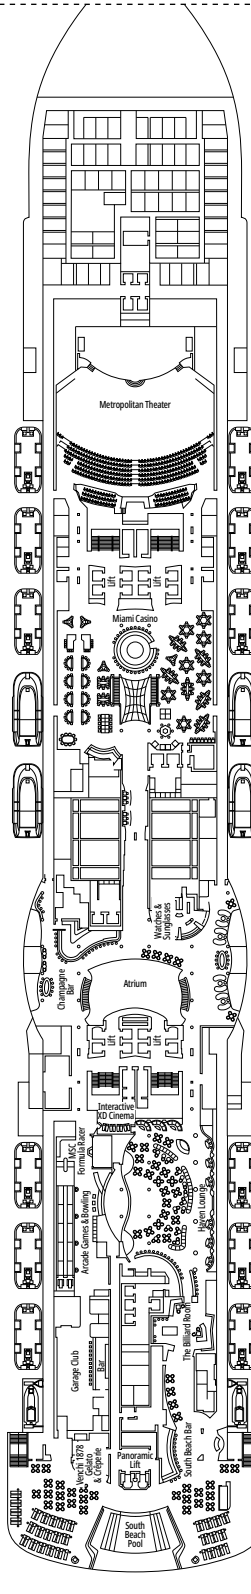

DECK 7
SOUTH BEACH