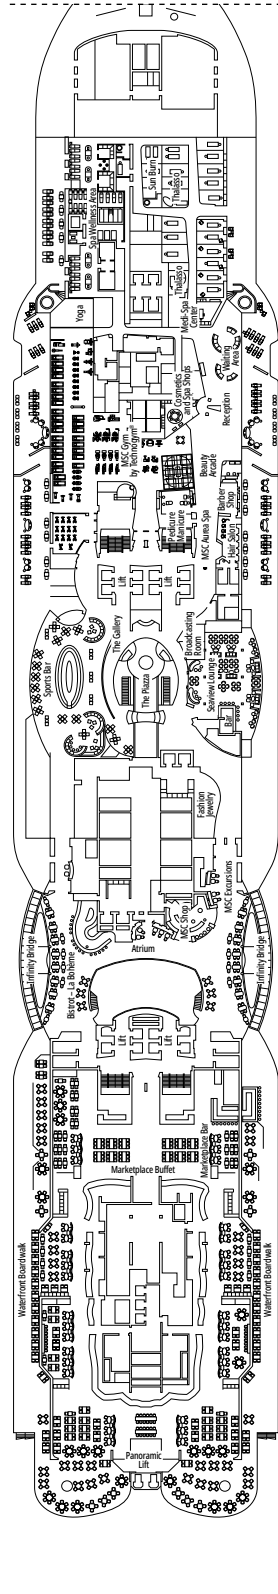

DECK 8
OCEAN CAY