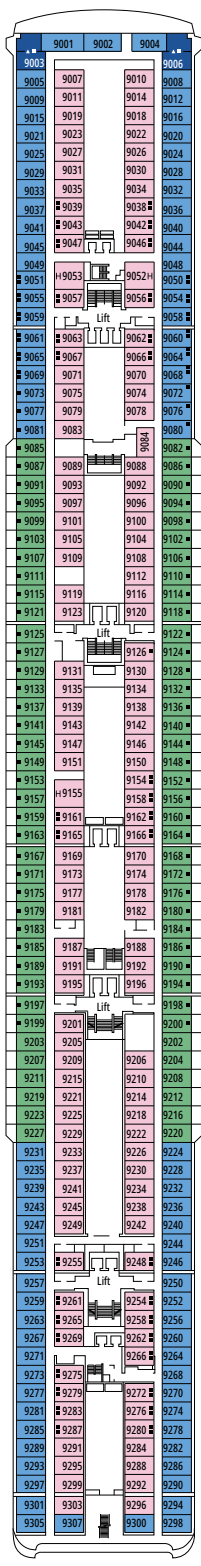

## KABINENKATEGORIEN

Deluxe Suite Aurea	SR2	12
Deluxe Suite Aurea	SR1	10
Junior Balkonkabine	BM1	9-10
Premium Kabine mit Meerblick	OL1	9
Junior Kabine mit Meerblick	OM2	9-10
Junior Kabine mit Meerblick	OM1	7-8
Junior Kabine mit Meerblick und teilweiser Sichteinschränkung	OO	7
Junior Innenkabine	IM2	9-10
Junior Innenkabine	IM1	7-8

- Das Schiff verfügt über Kabinen, die aus zwei oder drei miteinander verbundenen Kabinen bestehen.
- Alle Kabinen verfügen über ein Doppelbett, das bei Bedarf in zwei Einzelbetten umgewandelt werden kann, ausgeschlossen sind Kabinen für Gäste mit eingeschränkter Mobilität.
- 3. und 4. Bett verfügbar in allen Kategorien außer in OO
- 4. Bett verfügbar in IM1, IM2, OM1, OM2 und OL1

## LEGENDE

▲	Sofabett
◆	Doppel-Sofabett
■	3. Bett zum Herunterklappen
■ ■	3. und 4. Bett zum Herunterklappen
⌢	Kabine mit Verbindungstür
H	Kabine für Gäste mit eingeschränkter Mobilität
B	Kabine mit einer Badewanne
○	Kabine mit teilweiser Sichteinschränkung

DECK 5  
VERDI

DECK 6  
PUCCINI

DECK 7  
SCARLATI

THE ITALIAN ICE CREAM BAR

LE PISCINE

DECK 8  
PAGANINI

DECK 9  
ALBINONI

DECK 10  
BELLINI