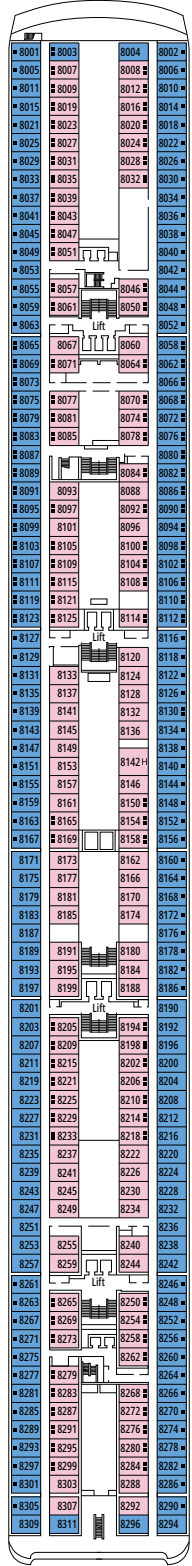

## KABINENKATEGORIEN

Deluxe Suite Aurea	SR2	12
Deluxe Suite Aurea	SR1	10
Junior Balkonkabine	BM1	9-10
Premium Kabine mit Meerblick	OL1	9
Junior Kabine mit Meerblick	OM2	9-10
Junior Kabine mit Meerblick	OM1	7-8
Junior Kabine mit Meerblick und teilweiser Sichteinschränkung	OO	7
Junior Innenkabine	IM2	9-10
Junior Innenkabine	IM1	7-8

- Das Schiff verfügt über Kabinen, die aus zwei oder drei miteinander verbundenen Kabinen bestehen.
- Alle Kabinen verfügen über ein Doppelbett, das bei Bedarf in zwei Einzelbetten umgewandelt werden kann, ausgeschlossen sind Kabinen für Gäste mit eingeschränkter Mobilität.
- 3. und 4. Bett verfügbar in allen Kategorien außer in OO
- 4. Bett verfügbar in IM1, IM2, OM1, OM2 und OL1

## LEGENDE

▲	Sofabett
◆	Doppel-Sofabett
■	3. Bett zum Herunterklappen
■ ■	3. und 4. Bett zum Herunterklappen
⌢	Kabine mit Verbindungstür
H	Kabine für Gäste mit eingeschränkter Mobilität
B	Kabine mit einer Badewanne
○	Kabine mit teilweiser Sichteinschränkung

DECK 5  
VERDI

DECK 6  
PUCCINI

DECK 7  
SCARLATI

THE ITALIAN ICE CREAM BAR

LE PISCINE

DECK 8  
PAGANINI

DECK 9  
ALBINONI

DECK 10  
BELLINI