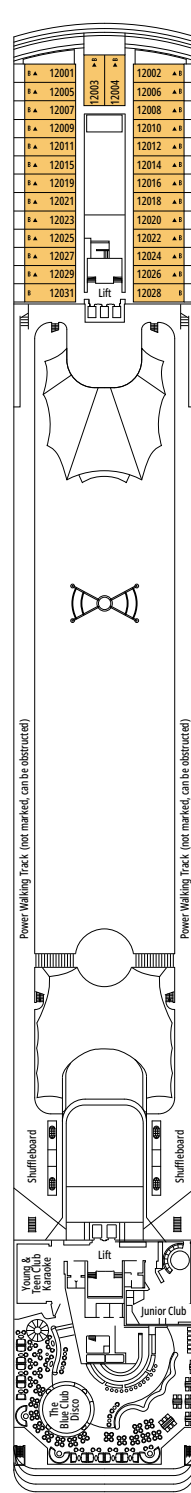

DECK 12
ROSSINI