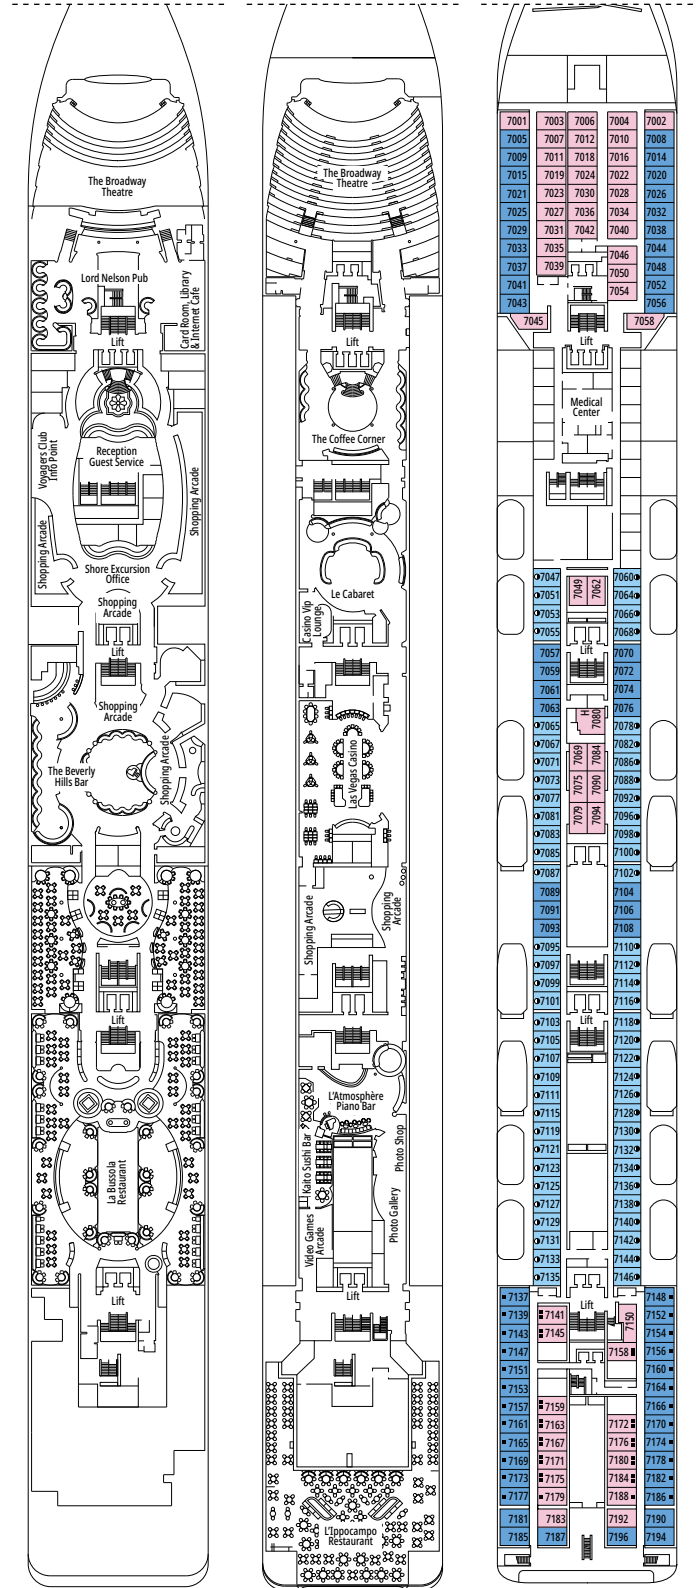

# DECKPLÄNE & KABINEN

992 KABINEN  
2.648 GÄSTE

L'IPPOCAMPO RESTAURANT

## KABINENKATEGORIEN

Deluxe Suite Aurea	SR2	12
Deluxe Suite Aurea	SR1	10
Junior Balkonkabine	BM1	9-10
Premium Kabine mit Meerblick	OL1	9
Junior Kabine mit Meerblick	OM2	9-10
Junior Kabine mit Meerblick	OM1	7-8
Junior Kabine mit Meerblick und teilweiser Sichteinschränkung	OO	7
Junior Innenkabine	IM2	9-10
Junior Innenkabine	IM1	7-8

- Das Schiff verfügt über Kabinen, die aus zwei oder drei miteinander verbundenen Kabinen bestehen.
- Alle Kabinen verfügen über ein Doppelbett, das bei Bedarf in zwei Einzelbetten umgewandelt werden kann, ausgeschlossen sind Kabinen für Gäste mit eingeschränkter Mobilität.
- 3. und 4. Bett verfügbar in allen Kategorien außer in OO
- 4. Bett verfügbar in IM1, IM2, OM1, OM2 und OL1

## LEGENDE

▲	Sofabett
◆	Doppel-Sofabett
■	3. Bett zum Herunterklappen
■ ■	3. und 4. Bett zum Herunterklappen
⌢	Kabine mit Verbindungstür
H	Kabine für Gäste mit eingeschränkter Mobilität
B	Kabine mit einer Badewanne
○	Kabine mit teilweiser Sichteinschränkung