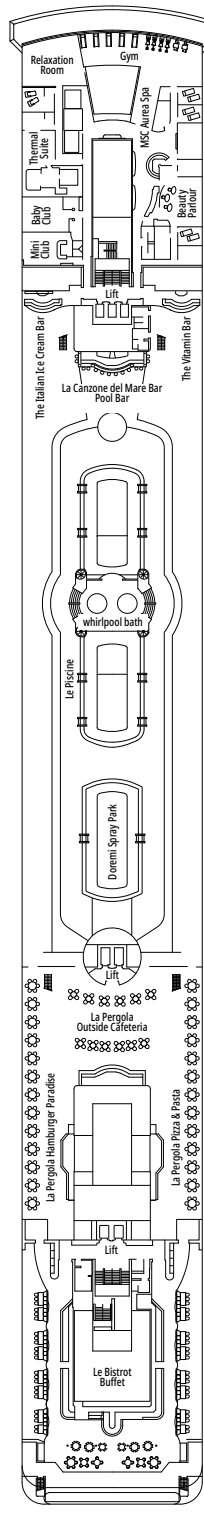

## KABINENKATEGORIEN

Deluxe Suite Aurea	SR2	12
Deluxe Suite Aurea	SR1	10
Junior Balkonkabine	BM1	9-10
Premium Kabine mit Meerblick	OL1	9
Junior Kabine mit Meerblick	OM2	9-10
Junior Kabine mit Meerblick	OM1	7-8
Junior Kabine mit Meerblick und teilweiser Sichteinschränkung	OO	7
Junior Innenkabine	IM2	9-10
Junior Innenkabine	IM1	7-8

- Das Schiff verfügt über Kabinen, die aus zwei oder drei miteinander verbundenen Kabinen bestehen.
- Alle Kabinen verfügen über ein Doppelbett, das bei Bedarf in zwei Einzelbetten umgewandelt werden kann, ausgeschlossen sind Kabinen für Gäste mit eingeschränkter Mobilität.
- 3. und 4. Bett verfügbar in allen Kategorien außer in OO
- 4. Bett verfügbar in IM1, IM2, OM1, OM2 und OL1

## LEGENDE

▲	Sofabett
◆	Doppel-Sofabett
■	3. Bett zum Herunterklappen
■ ■	3. und 4. Bett zum Herunterklappen
⌢	Kabine mit Verbindungstür
H	Kabine für Gäste mit eingeschränkter Mobilität
B	Kabine mit einer Badewanne
○	Kabine mit teilweiser Sichteinschränkung

DECK 5  
VERDI

DECK 6  
PUCCINI

DECK 7  
SCARLATI

THE ITALIAN ICE CREAM BAR

LE PISCINE

DECK 8  
PAGANINI

DECK 9  
ALBINONI

DECK 10  
BELLINI