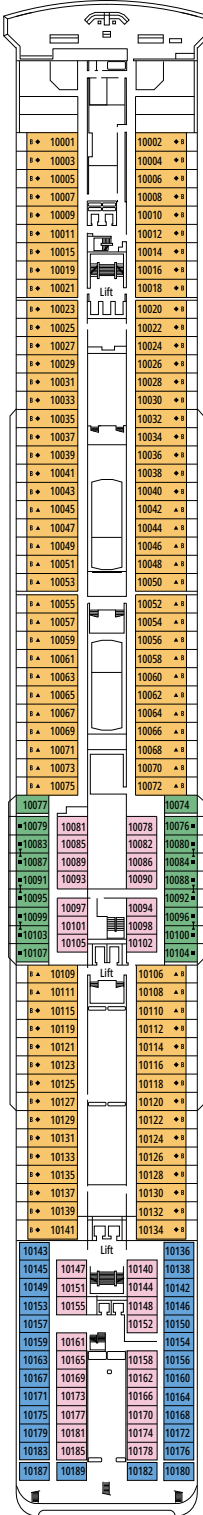

## KABINENKATEGORIEN

Deluxe Suite Aurea	SR2	12
Deluxe Suite Aurea	SR1	10
Junior Balkonkabine	BM1	9-10
Premium Kabine mit Meerblick	OL1	9
Junior Kabine mit Meerblick	OM2	9-10
Junior Kabine mit Meerblick	OM1	7-8
Junior Kabine mit Meerblick und teilweiser Sichteinschränkung	OO	7
Junior Innenkabine	IM2	9-10
Junior Innenkabine	IM1	7-8

- Das Schiff verfügt über Kabinen, die aus zwei oder drei miteinander verbundenen Kabinen bestehen.
- Alle Kabinen verfügen über ein Doppelbett, das bei Bedarf in zwei Einzelbetten umgewandelt werden kann, ausgeschlossen sind Kabinen für Gäste mit eingeschränkter Mobilität.
- 3. und 4. Bett verfügbar in allen Kategorien außer in OO
- 4. Bett verfügbar in IM1, IM2, OM1, OM2 und OL1

## LEGENDE

▲	Sofabett
◆	Doppel-Sofabett
■	3. Bett zum Herunterklappen
■ ■	3. und 4. Bett zum Herunterklappen
⌢	Kabine mit Verbindungstür
H	Kabine für Gäste mit eingeschränkter Mobilität
B	Kabine mit einer Badewanne
○	Kabine mit teilweiser Sichteinschränkung

DECK 5  
VERDI

DECK 6  
PUCCINI

DECK 7  
SCARLATI

THE ITALIAN ICE CREAM BAR

LE PISCINE

DECK 8  
PAGANINI

DECK 9  
ALBINONI

DECK 10  
BELLINI