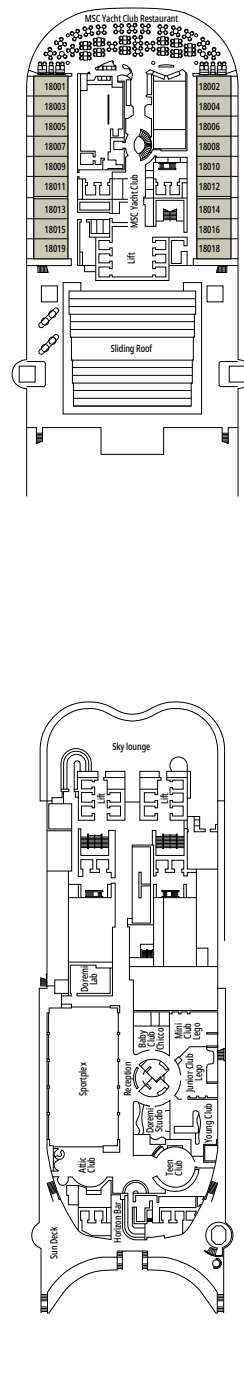

DECK 18
PYRAMIDS