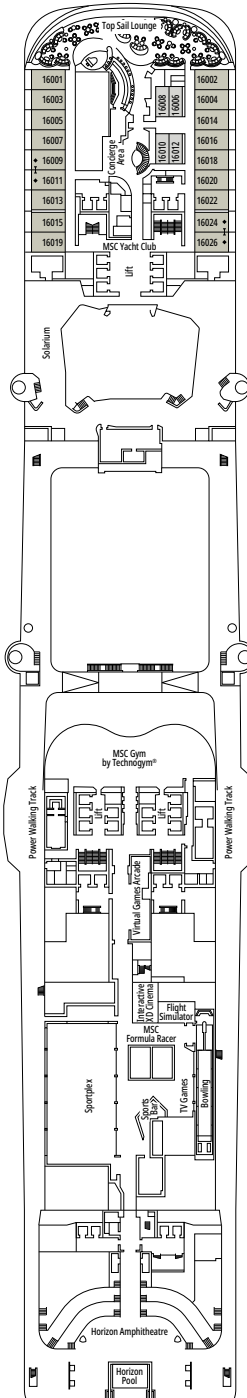

DECK 16
IGUAZU