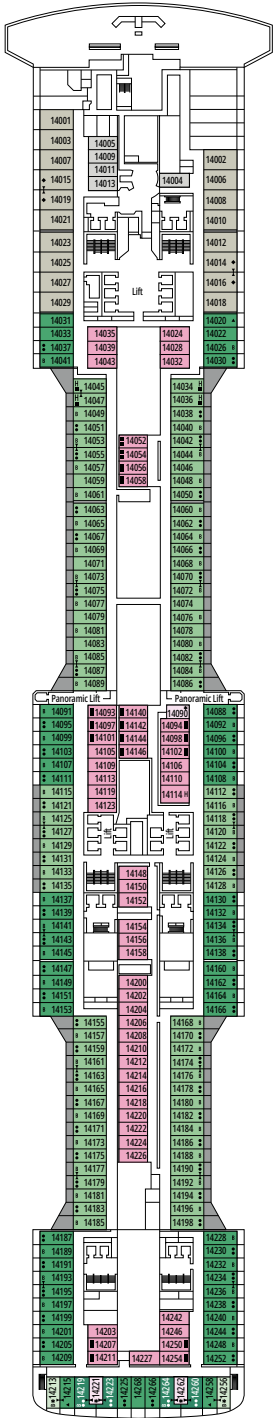

DECK 14
ANGKOR WAT