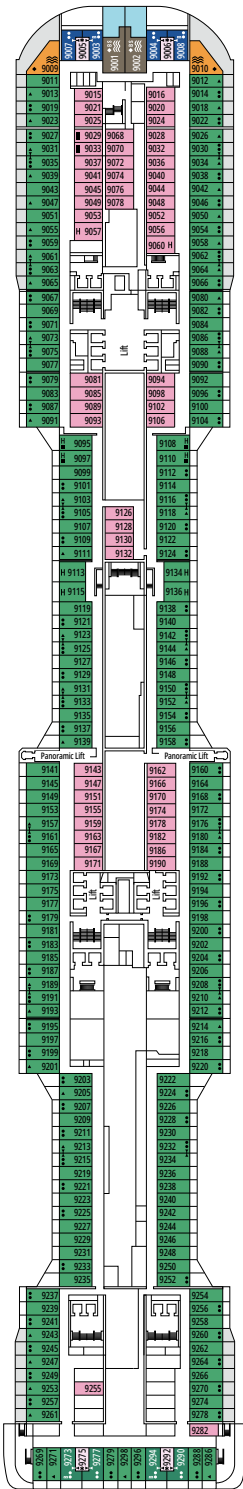

## KABINENKATEGORIEN

MSC Yacht Club Royal Suite	YC3	15
MSC Yacht Club Maisonette Suite mit Whirlpool	YJD	9-12
MSC Yacht Club Deluxe Suite	YC1	14-18
MSC Yacht Club Innenkabine	YIN	14-16
Grand Suite Aurea mit Terrasse und Whirlpool	SXJ	12
Premium Suite Aurea mit Terrasse und Whirlpool	SLJ	9-13
Deluxe Balkonkabine Aurea	BA	10-13
Premium Balkonkabine	BL3	13-14
Premium Balkonkabine	BL2	11-12
Premium Balkonkabine	BL1	10
Deluxe Balkonkabine	BR3	13-14
Deluxe Balkonkabine	BR2	11-12
Deluxe Balkonkabine	BR1	8-10
Deluxe Balkonkabine mit teilweiser Sichteinschränkung	BP	8-14
Single Balkonkabine	BS	13-14
Premium Kabine mit Meerblick	OL2	9-11
Deluxe Kabine mit Meerblick	OR1	5
Junior Kabine mit Meerblick °	OM2	8
Junior Kabine mit Meerblick und teilweiser Sichteinschränkung °	OO	8
Deluxe Innenkabine	IR2	11-14
Deluxe Innenkabine	IR1	5-10
Single Innenkabine	IS	5-14

° Reduzierte Bettgröße (140x200cm)

- Das Schiff verfügt über Kabinen, die aus zwei oder drei miteinander verbundenen Kabinen bestehen.
- Alle Kabinen verfügen über ein Doppelbett, das bei Bedarf in zwei Einzelbetten umgewandelt werden kann, IS ausgeschlossen.
- 3. und 4. Bett verfügbar in allen Kategorien außer in IS, OO, OM2, BS und YIN
- Kabinen 13245, 13342, 14213, 14256 verfügen ausschließlich über ein Sofabett.

BROADWAY THEATRE

BUTCHER'S CUT

DECK 9  
ALHAMBRA

DECK 10  
HAGIA SOPHIA

DECK 11  
ACROPOLIS

DECK 12  
GRAND CANYON

DECK 13  
KILIMANGIARO

SKY LOUNGE