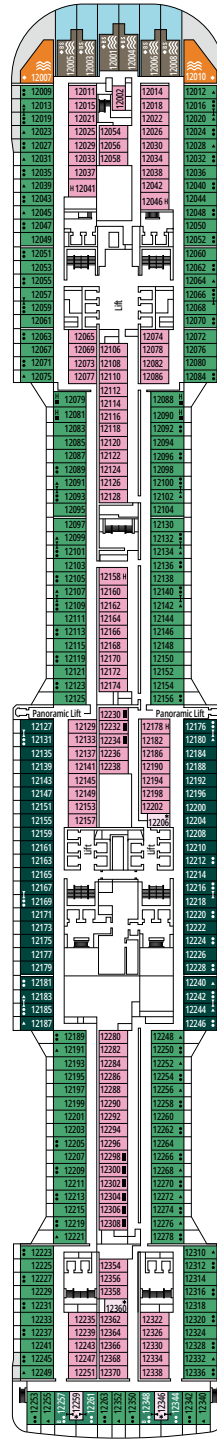

## LEGENDE

▲	Sofabett
◆	Doppel-Sofabett
■	3. Bett zum Herunterklappen
■ ■	3. und 4. Bett zum Herunterklappen
● ●	Klappbett bzw. Sofa, das in ein Klappbett umgewandelt werden kann (3. und 4. Bett); Klappbetten sind nicht für Kinder unter 6 Jahren geeignet.
*	Nur ein Einzelsofabett
↔	Kabine mit Verbindungstür
H	Kabine für Gäste mit eingeschränkter Mobilität
B	Kabine mit einer Badewanne
BS	Kabine mit einer Badewanne und einer Dusche
⊙	Kabine mit teilweiser Sichteinschränkung
AA	Kabine für Gäste mit eingeschränkter Mobilität ohne Rollstuhl
🪟	Kabine mit hermetisch geschlossenem Fenster
★	Französischer Balkon
🌊	Terrasse mit Whirlpool
☐	Balkon mit einer Metallbalustrade
☐	Balkon mit einer halben Glas- und einer halben Metallbalustrade

° Reduzierte Bettgröße (140x200cm)

- Das Schiff verfügt über Kabinen, die aus zwei oder drei miteinander verbundenen Kabinen bestehen.
- Alle Kabinen verfügen über ein Doppelbett, das bei Bedarf in zwei Einzelbetten umgewandelt werden kann, IS ausgeschlossen.
- 3. und 4. Bett verfügbar in allen Kategorien außer in IS, OO, OM2, BS und YIN
- Kabinen 13245, 13342, 14213, 14256 verfügen ausschließlich über ein Sofabett.

BROADWAY THEATRE

BUTCHER'S CUT

DECK 9  
ALHAMBRA

DECK 10  
HAGIA SOPHIA

DECK 11  
ACROPOLIS

DECK 12  
GRAND CANYON

DECK 13  
KILIMANGIARO

SKY LOUNGE