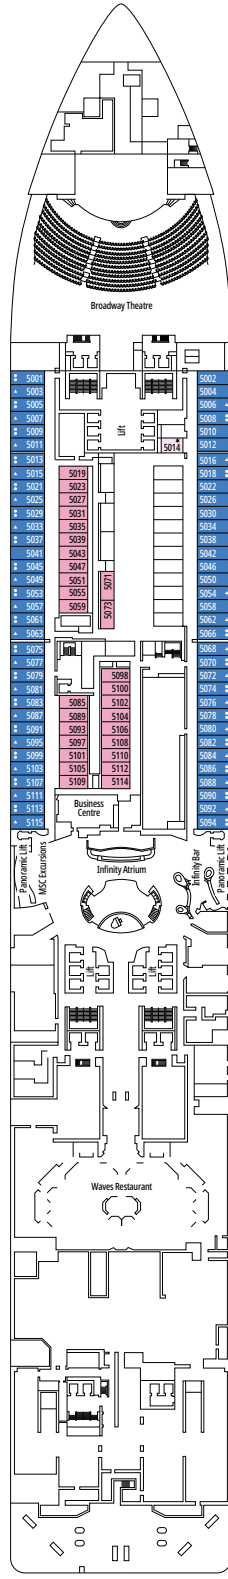

DECK 5
COLOSSEO