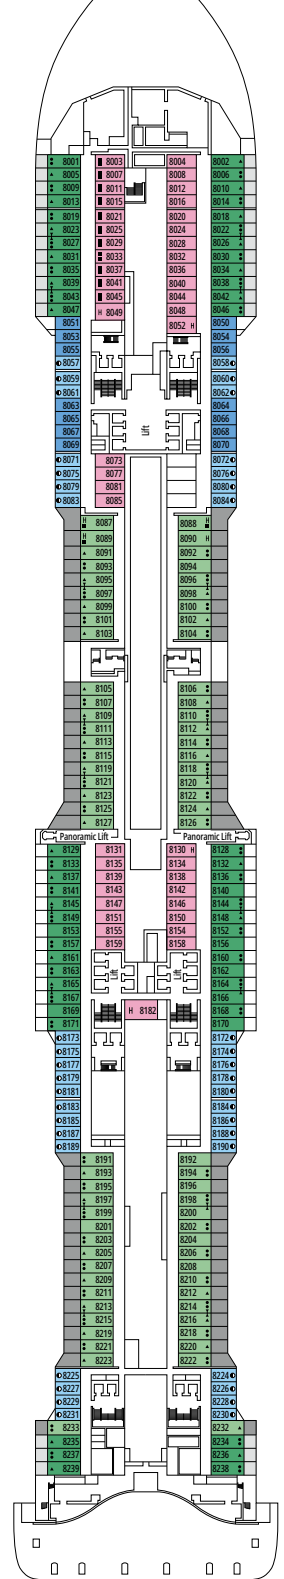

DECK 8
MACHU PICCHU