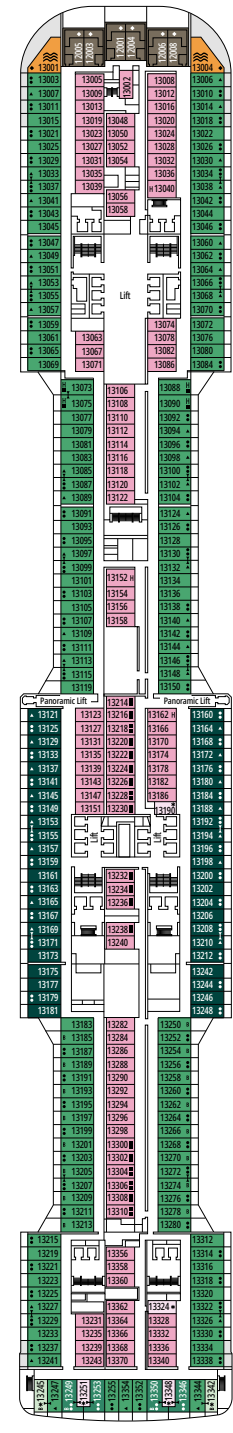

## KABINENKATEGORIEN

MSC Yacht Club Royal Suite	YC3	15
MSC Yacht Club Maisonette Suite mit Whirlpool	YJD	9-12
MSC Yacht Club Deluxe Suite	YC1	14-18
MSC Yacht Club Innenkabine	YIN	14-16
Grand Suite Aurea mit Terrasse und Whirlpool	SXJ	12
Premium Suite Aurea mit Terrasse und Whirlpool	SLJ	9-13
Deluxe Balkonkabine Aurea	BA	10-13
Premium Balkonkabine	BL3	13-14
Premium Balkonkabine	BL2	11-12
Premium Balkonkabine	BL1	10
Deluxe Balkonkabine	BR3	13-14
Deluxe Balkonkabine	BR2	11-12
Deluxe Balkonkabine	BR1	8-10
Deluxe Balkonkabine mit teilweiser Sichteinschränkung	BP	8-14
Single Balkonkabine	BS	13-14
Premium Kabine mit Meerblick	OL2	9-11
Deluxe Kabine mit Meerblick	OR1	5
Junior Kabine mit Meerblick °	OM2	8
Junior Kabine mit Meerblick und teilweiser Sichteinschränkung °	OO	8
Deluxe Innenkabine	IR2	11-14
Deluxe Innenkabine	IR1	5-10
Single Innenkabine	IS	5-14

° Reduzierte Bettgröße (140x200cm)

- Das Schiff verfügt über Kabinen, die aus zwei oder drei miteinander verbundenen Kabinen bestehen.
- Alle Kabinen verfügen über ein Doppelbett, das bei Bedarf in zwei Einzelbetten umgewandelt werden kann, IS ausgeschlossen.
- 3. und 4. Bett verfügbar in allen Kategorien außer in IS, OO, OM2, BS und YIN
- Kabinen 13245, 13342, 14213, 14256 verfügen ausschließlich über ein Sofabett.

BROADWAY THEATRE

BUTCHER'S CUT

DECK 9  
ALHAMBRA

DECK 10  
HAGIA SOPHIA

DECK 11  
ACROPOLIS

DECK 12  
GRAND CANYON

DECK 13  
KILIMANGIARO

SKY LOUNGE