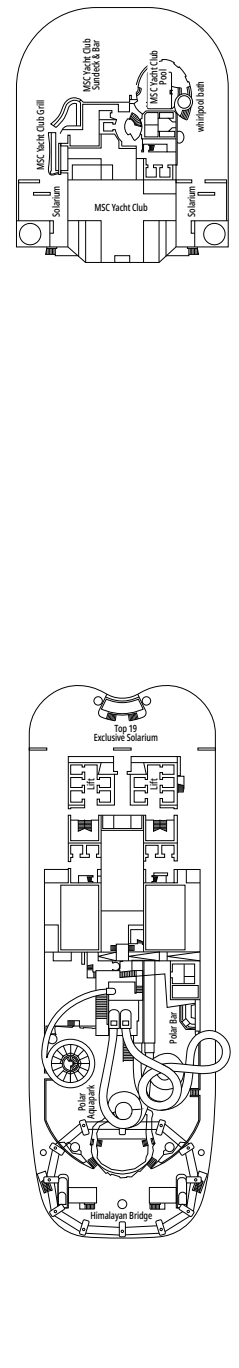

DECK 19
BABYLON