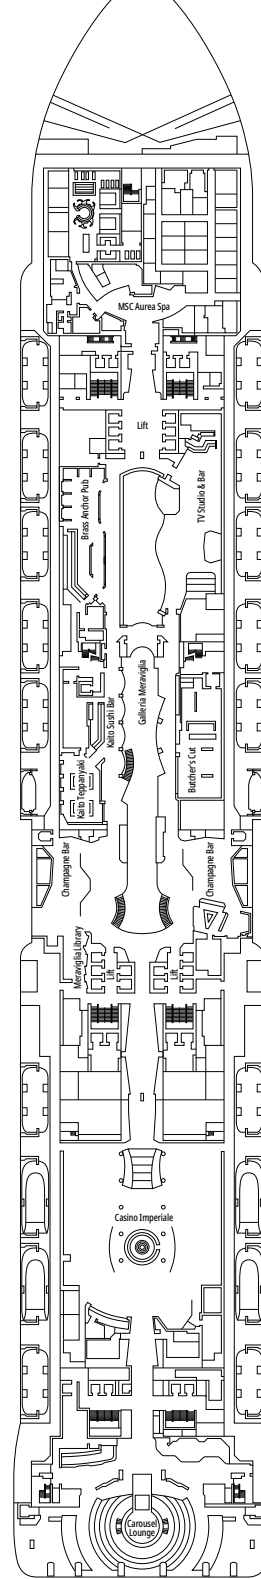

DECK 7
TAJ MAHAL