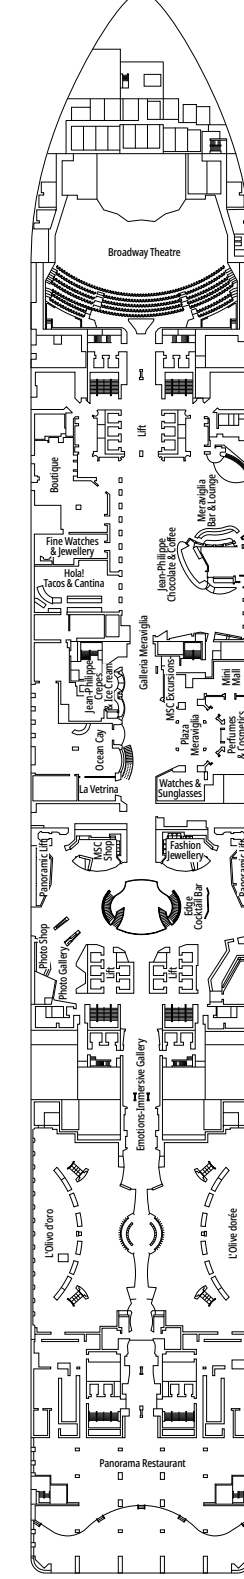

DECK 6
PETRA