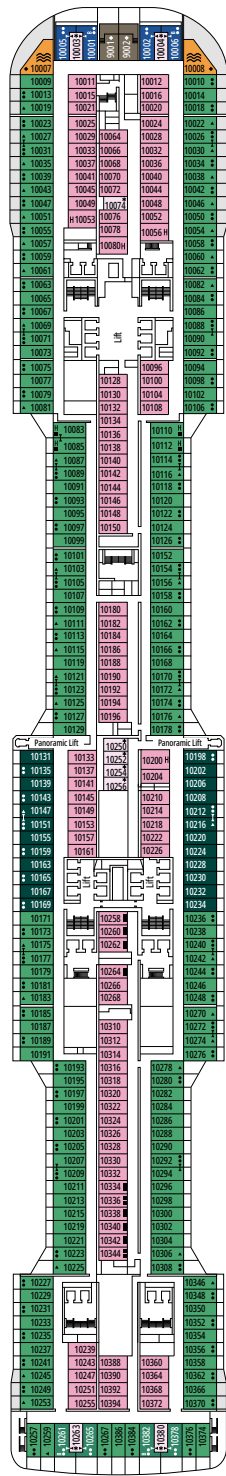

## KABINENKATEGORIEN

MSC Yacht Club Royal Suite	YC3	15
MSC Yacht Club Maisonette Suite mit Whirlpool	YJD	9-12
MSC Yacht Club Deluxe Suite	YC1	14-18
MSC Yacht Club Innenkabine	YIN	14-16
Grand Suite Aurea mit Terrasse und Whirlpool	SXJ	12
Premium Suite Aurea mit Terrasse und Whirlpool	SLJ	9-13
Deluxe Balkonkabine Aurea	BA	10-13
Premium Balkonkabine	BL3	13-14
Premium Balkonkabine	BL2	11-12
Premium Balkonkabine	BL1	10
Deluxe Balkonkabine	BR3	13-14
Deluxe Balkonkabine	BR2	11-12
Deluxe Balkonkabine	BR1	8-10
Deluxe Balkonkabine mit teilweiser Sichteinschränkung	BP	8-14
Single Balkonkabine	BS	13-14
Premium Kabine mit Meerblick	OL2	9-11
Deluxe Kabine mit Meerblick	OR1	5
Junior Kabine mit Meerblick °	OM2	8
Junior Kabine mit Meerblick und teilweiser Sichteinschränkung °	OO	8
Deluxe Innenkabine	IR2	11-14
Deluxe Innenkabine	IR1	5-10
Single Innenkabine	IS	5-14

° Reduzierte Bettgröße (140x200cm)

- Das Schiff verfügt über Kabinen, die aus zwei oder drei miteinander verbundenen Kabinen bestehen.
- Alle Kabinen verfügen über ein Doppelbett, das bei Bedarf in zwei Einzelbetten umgewandelt werden kann, IS ausgeschlossen.
- 3. und 4. Bett verfügbar in allen Kategorien außer in IS, OO, OM2, BS und YIN
- Kabinen 13245, 13342, 14213, 14256 verfügen ausschließlich über ein Sofabett.

BROADWAY THEATRE

BUTCHER'S CUT

DECK 9  
ALHAMBRA

DECK 10  
HAGIA SOPHIA

DECK 11  
ACROPOLIS

DECK 12  
GRAND CANYON

DECK 13  
KILIMANGIARO

SKY LOUNGE