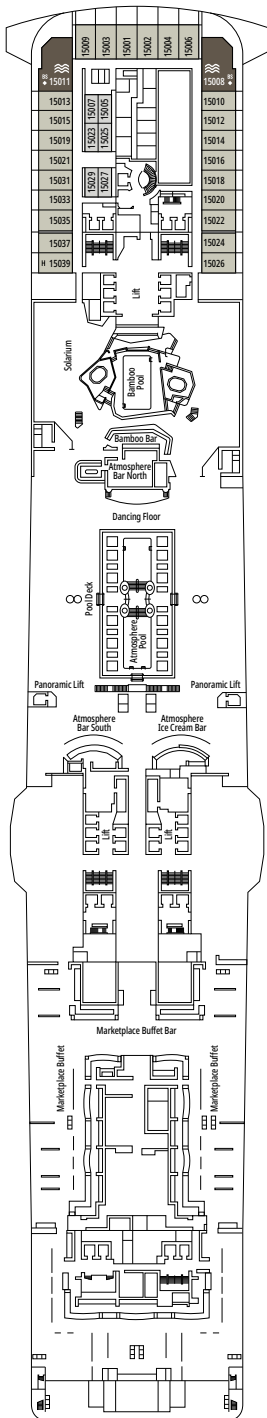

DECK 15
TOUR EIFFEL