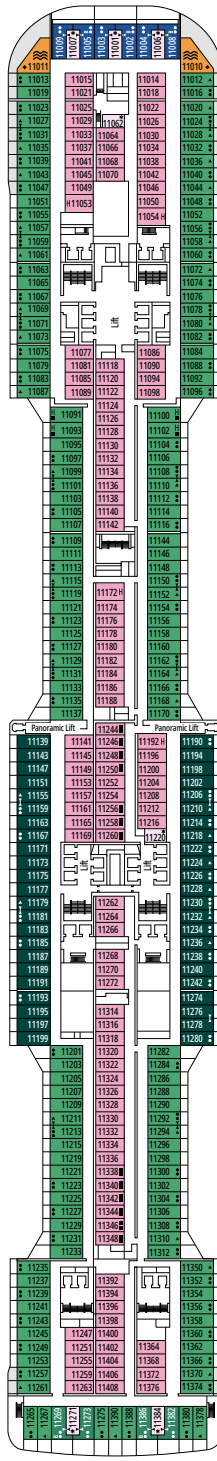

## KABINENKATEGORIEN

MSC Yacht Club Royal Suite	YC3	15
MSC Yacht Club Maisonette Suite mit Whirlpool	YJD	9-12
MSC Yacht Club Deluxe Suite	YC1	14-18
MSC Yacht Club Innenkabine	YIN	14-16
Grand Suite Aurea mit Terrasse und Whirlpool	SXJ	12
Premium Suite Aurea mit Terrasse und Whirlpool	SLJ	9-13
Deluxe Balkonkabine Aurea	BA	10-13
Premium Balkonkabine	BL3	13-14
Premium Balkonkabine	BL2	11-12
Premium Balkonkabine	BL1	10
Deluxe Balkonkabine	BR3	13-14
Deluxe Balkonkabine	BR2	11-12
Deluxe Balkonkabine	BR1	8-10
Deluxe Balkonkabine mit teilweiser Sichteinschränkung	BP	8-14
Single Balkonkabine	BS	13-14
Premium Kabine mit Meerblick	OL2	9-11
Deluxe Kabine mit Meerblick	OR1	5
Junior Kabine mit Meerblick °	OM2	8
Junior Kabine mit Meerblick und teilweiser Sichteinschränkung °	OO	8
Deluxe Innenkabine	IR2	11-14
Deluxe Innenkabine	IR1	5-10
Single Innenkabine	IS	5-14

° Reduzierte Bettgröße (140x200cm)

- Das Schiff verfügt über Kabinen, die aus zwei oder drei miteinander verbundenen Kabinen bestehen.
- Alle Kabinen verfügen über ein Doppelbett, das bei Bedarf in zwei Einzelbetten umgewandelt werden kann, IS ausgeschlossen.
- 3. und 4. Bett verfügbar in allen Kategorien außer in IS, OO, OM2, BS und YIN
- Kabinen 13245, 13342, 14213, 14256 verfügen ausschließlich über ein Sofabett.

BROADWAY THEATRE

BUTCHER'S CUT

DECK 9  
ALHAMBRA

DECK 10  
HAGIA SOPHIA

DECK 11  
ACROPOLIS

DECK 12  
GRAND CANYON

DECK 13  
KILIMANGIARO

SKY LOUNGE

MSC YACHT CLUB POOL

DECK 14  
ANGKOR WAT

DECK 15  
TOUR EIFFEL

DECK 16  
IGUAZU

DECK 18  
PYRAMIDS

DECK 19  
BABYLON