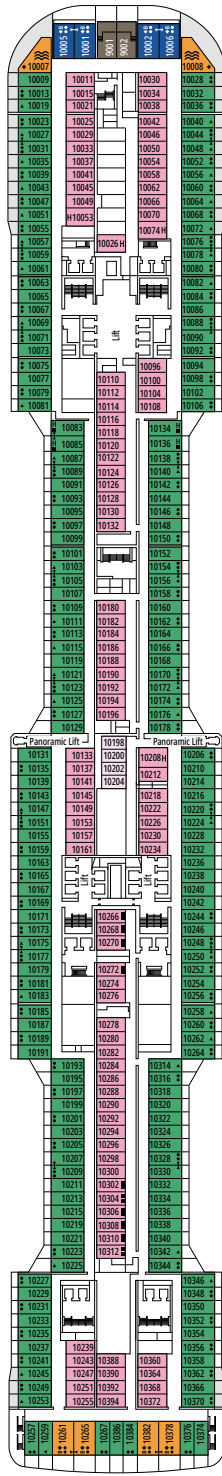

## KABINENKATEGORIEN

MSC Yacht Club Royal Suite	YC3	15
MSC Yacht Club Maisonette Suite mit Whirlpool	YJD	9-12
MSC Yacht Club Deluxe Suite	YC1	14-18
MSC Yacht Club Innenkabine	YIN	14-16
Grand Suite Aurea mit Terrasse und Whirlpool	SXJ	12
Premium Suite Aurea mit Terrasse und Whirlpool	SLJ	9-13
Premium Suite Aurea	SL1	9-14
Deluxe Balkonkabine Aurea	BA	11-13
Deluxe Balkonkabine	BR3	13-14
Deluxe Balkonkabine	BR2	11-12
Deluxe Balkonkabine	BR1	8-10
Deluxe Balkonkabine mit teilweiser Sichteinschränkung	BP	8-14
Single Balkonkabine	BS	13-14
Premium Kabine mit Meerblick	OL2	9-11
Deluxe Kabine mit Meerblick	OR1	5
Junior Kabine mit Meerblick <sup>°°</sup>	OM2	8
Kabine mit Meerblick und teilweiser Sichteinschränkung <sup>°°</sup>	OO	8
Deluxe Innenkabine	IR2	10-14
Deluxe Innenkabine	IR1	5-10
Single Innenkabine <sup>°</sup>	IS	5-14

<sup>°</sup> Singlekabine mit reduzierter Bettgröße (140x200cm)

<sup>°°</sup> Reduzierte Bettgröße (140x200cm)

- Das Schiff verfügt über Kabinen, die aus zwei oder drei miteinander verbundenen Kabinen bestehen.
- Alle Kabinen verfügen über ein Doppelbett, das bei Bedarf in zwei Einzelbetten umgewandelt werden kann, IS und BS ausgeschlossen
- 3. und 4. Bett verfügbar in allen Kategorien, außer in IS, OO, OM2, BS und YIN
- 5. und 6. Bett verfügbar in OL2 und SL1
- Kabinen 13245, 13342, 14213, 14256 verfügen nur über ein Klappbett.

Alle Angaben können je nach Saison und Destination variieren und müssen bei Buchung rückbestätigt werden.

KAITO TEPPANYAKI

GALLERIA BELLISSIMA

DECK 4  
LIRICA

DECK 5  
OPERA

DECK 6  
MUSICA

DECK 7  
FANTASIA

DECK 8  
MERAVIGLIA

LONDON THEATRE

BUTCHER'S CUT

DECK 9  
SEASIDE

DECK 10  
SEASIDE EVO

DECK 11  
BELLISSIMA

DECK 12  
GRANDIOSA

DECK 13  
MAGNIFICA