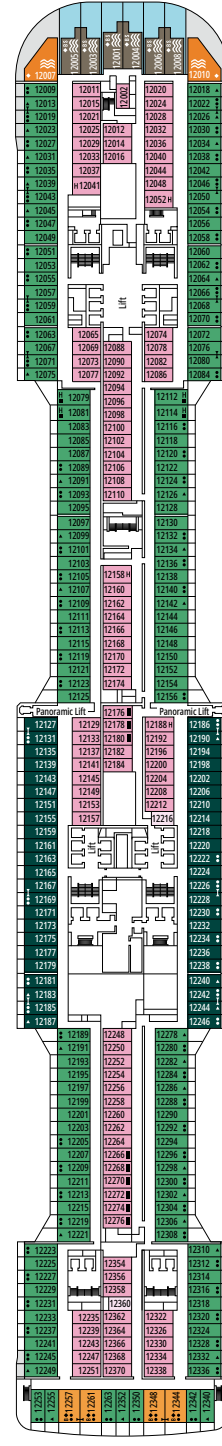

## KABINENKATEGORIEN

MSC Yacht Club Royal Suite	YC3	15
MSC Yacht Club Maisonette Suite mit Whirlpool	YJD	9-12
MSC Yacht Club Deluxe Suite	YC1	14-18
MSC Yacht Club Innenkabine	YIN	14-16
Grand Suite Aurea mit Terrasse und Whirlpool	SXJ	12
Premium Suite Aurea mit Terrasse und Whirlpool	SLJ	9-13
Premium Suite Aurea	SL1	9-14
Deluxe Balkonkabine Aurea	BA	11-13
Deluxe Balkonkabine	BR3	13-14
Deluxe Balkonkabine	BR2	11-12
Deluxe Balkonkabine	BR1	8-10
Deluxe Balkonkabine mit teilweiser Sichteinschränkung	BP	8-14
Single Balkonkabine	BS	13-14
Premium Kabine mit Meerblick	OL2	9-11
Deluxe Kabine mit Meerblick	OR1	5
Junior Kabine mit Meerblick <sup>°°</sup>	OM2	8
Kabine mit Meerblick und teilweiser Sichteinschränkung <sup>°°</sup>	OO	8
Deluxe Innenkabine	IR2	10-14
Deluxe Innenkabine	IR1	5-10
Single Innenkabine <sup>°</sup>	IS	5-14

<sup>°</sup> Singlekabine mit reduzierter Bettgröße (140x200cm)

<sup>°°</sup> Reduzierte Bettgröße (140x200cm)

- Das Schiff verfügt über Kabinen, die aus zwei oder drei miteinander verbundenen Kabinen bestehen.
- Alle Kabinen verfügen über ein Doppelbett, das bei Bedarf in zwei Einzelbetten umgewandelt werden kann, IS und BS ausgeschlossen
- 3. und 4. Bett verfügbar in allen Kategorien, außer in IS, OO, OM2, BS und YIN
- 5. und 6. Bett verfügbar in OL2 und SL1
- Kabinen 13245, 13342, 14213, 14256 verfügen nur über ein Klappbett.

DECK 8  
MERAVIGLIA

LONDON THEATRE

BUTCHER'S CUT

DECK 9  
SEASIDE

DECK 10  
SEASIDE EVO

DECK 11  
BELLISSIMA

DECK 12  
GRANDIOSA

DECK 13  
MAGNIFICA