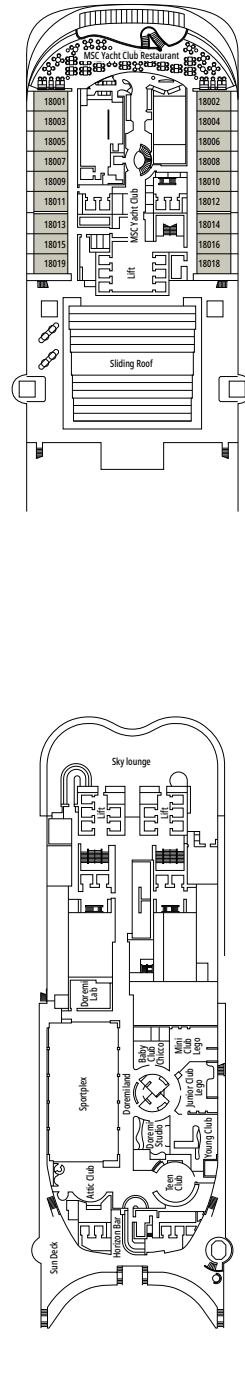

DECK 18
DIVINA