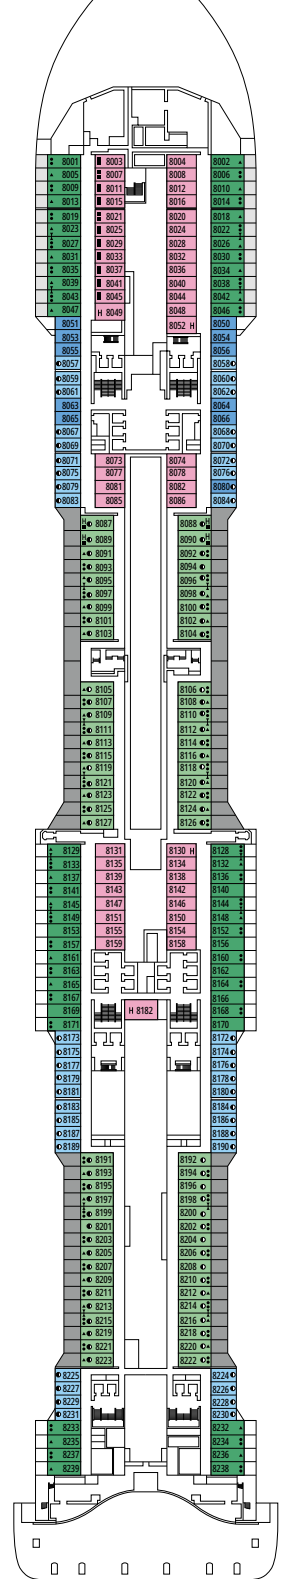

DECK 8
MERAVIGLIA