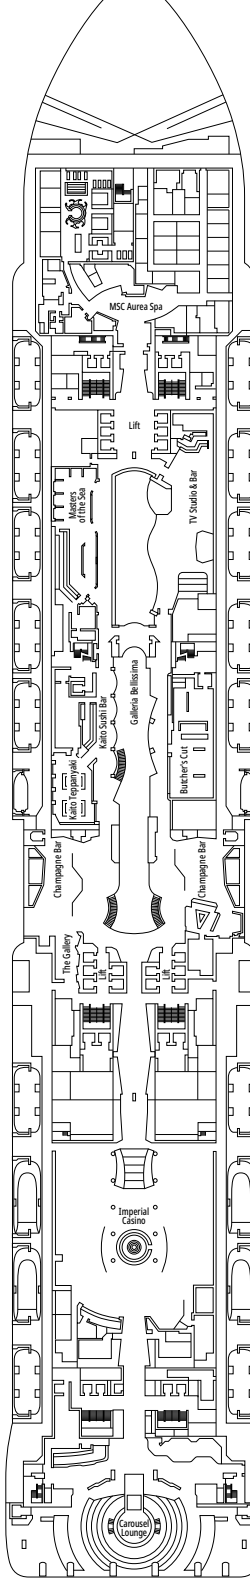

DECK 7
FANTASIA