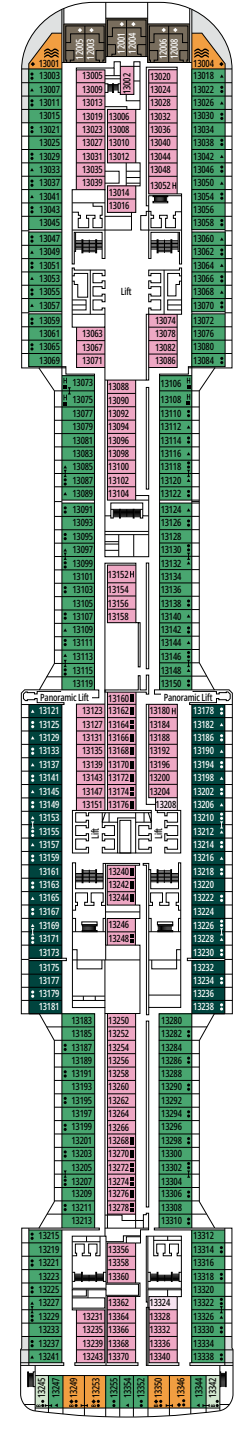

# DECKPLÄNE & KABINEN

2.201 KABINEN  
5.655 GÄSTE

MSC YACHT CLUB ROYAL SUITE

## KABINENKATEGORIEN

MSC Yacht Club Royal Suite	YC3	15
MSC Yacht Club Maisonette Suite mit Whirlpool	YJD	9-12
MSC Yacht Club Deluxe Suite	YC1	14-18
MSC Yacht Club Innenkabine	YIN	14-16
Grand Suite Aurea mit Terrasse und Whirlpool	SXJ	12
Premium Suite Aurea mit Terrasse und Whirlpool	SLJ	9-13
Premium Suite Aurea	SL1	9-14
Deluxe Balkonkabine Aurea	BA	11-13
Deluxe Balkonkabine	BR3	13-14
Deluxe Balkonkabine	BR2	11-12
Deluxe Balkonkabine	BR1	8-10
Deluxe Balkonkabine mit teilweiser Sichteinschränkung	BP	8-14
Single Balkonkabine	BS	13-14
Premium Kabine mit Meerblick	OL2	9-11
Deluxe Kabine mit Meerblick	OR1	5
Junior Kabine mit Meerblick <sup>°°</sup>	OM2	8
Kabine mit Meerblick und teilweiser Sichteinschränkung <sup>°°</sup>	OO	8
Deluxe Innenkabine	IR2	10-14
Deluxe Innenkabine	IR1	5-10
Single Innenkabine <sup>°</sup>	IS	5-14

<sup>°</sup> Singlekabine mit reduzierter Bettgröße (140x200cm)

<sup>°°</sup> Reduzierte Bettgröße (140x200cm)

- Das Schiff verfügt über Kabinen, die aus zwei oder drei miteinander verbundenen Kabinen bestehen.
- Alle Kabinen verfügen über ein Doppelbett, das bei Bedarf in zwei Einzelbetten umgewandelt werden kann, IS und BS ausgeschlossen
- 3. und 4. Bett verfügbar in allen Kategorien, außer in IS, OO, OM2, BS und YIN
- 5. und 6. Bett verfügbar in OL2 und SL1
- Kabinen 13245, 13342, 14213, 14256 verfügen nur über ein Klappbett.

DECK 8  
MERAVIGLIA

LONDON THEATRE

BUTCHER'S CUT

DECK 9  
SEASIDE

DECK 10  
SEASIDE EVO

DECK 11  
BELLISSIMA

DECK 12  
GRANDIOSA

DECK 13  
MAGNIFICA