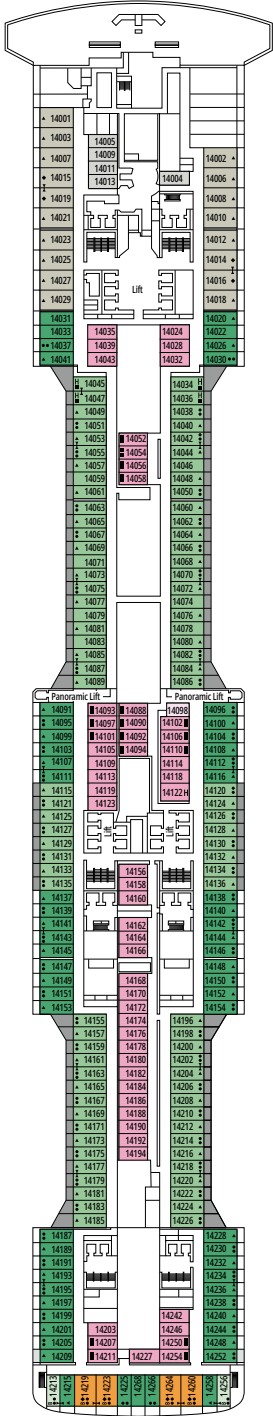

DECK 14
WORLD CLASS