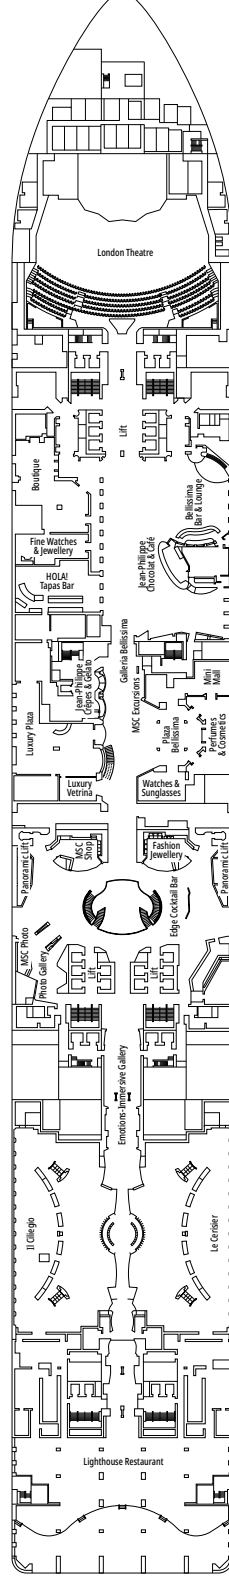

DECK 6
MUSICA