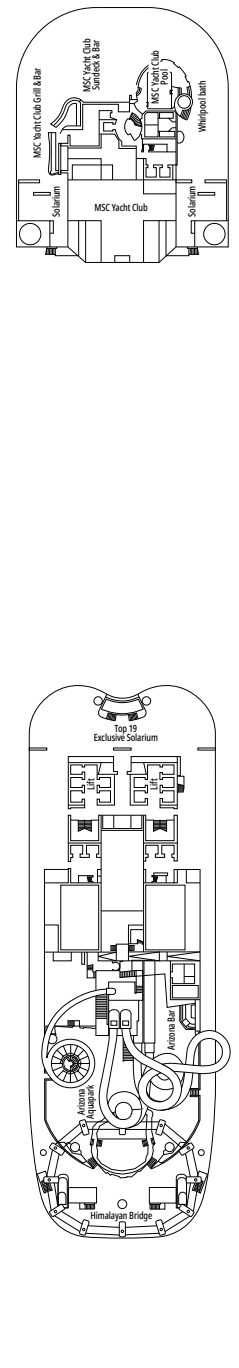

DECK 19
SPLENDIDA