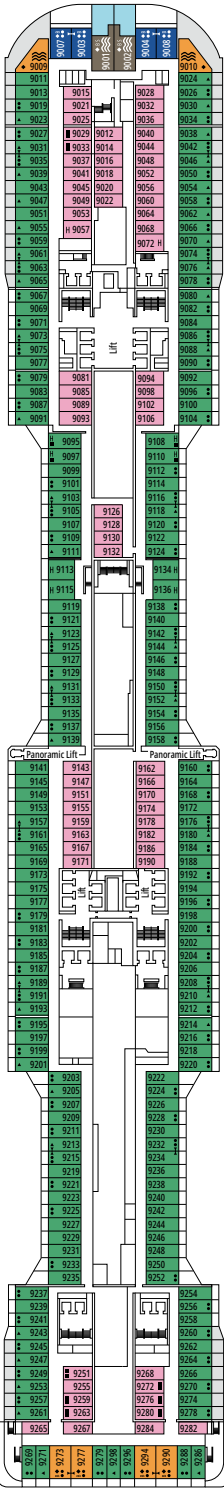

## KABINENKATEGORIEN

MSC Yacht Club Royal Suite	YC3	15
MSC Yacht Club Maisonette Suite mit Whirlpool	YJD	9-12
MSC Yacht Club Deluxe Suite	YC1	14-18
MSC Yacht Club Innenkabine	YIN	14-16
Grand Suite Aurea mit Terrasse und Whirlpool	SXJ	12
Premium Suite Aurea mit Terrasse und Whirlpool	SLJ	9-13
Premium Suite Aurea	SL1	9-14
Deluxe Balkonkabine Aurea	BA	11-13
Deluxe Balkonkabine	BR3	13-14
Deluxe Balkonkabine	BR2	11-12
Deluxe Balkonkabine	BR1	8-10
Deluxe Balkonkabine mit teilweiser Sichteinschränkung	BP	8-14
Single Balkonkabine	BS	13-14
Premium Kabine mit Meerblick	OL2	9-11
Deluxe Kabine mit Meerblick	OR1	5
Junior Kabine mit Meerblick <sup>°°</sup>	OM2	8
Kabine mit Meerblick und teilweiser Sichteinschränkung <sup>°°</sup>	OO	8
Deluxe Innenkabine	IR2	10-14
Deluxe Innenkabine	IR1	5-10
Single Innenkabine <sup>°</sup>	IS	5-14

<sup>°</sup> Singlekabine mit reduzierter Bettgröße (140x200cm)

<sup>°°</sup> Reduzierte Bettgröße (140x200cm)

- Das Schiff verfügt über Kabinen, die aus zwei oder drei miteinander verbundenen Kabinen bestehen.
- Alle Kabinen verfügen über ein Doppelbett, das bei Bedarf in zwei Einzelbetten umgewandelt werden kann, IS und BS ausgeschlossen
- 3. und 4. Bett verfügbar in allen Kategorien, außer in IS, OO, OM2, BS und YIN
- 5. und 6. Bett verfügbar in OL2 und SL1
- Kabinen 13245, 13342, 14213, 14256 verfügen nur über ein Klappbett.

Alle Angaben können je nach Saison und Destination variieren und müssen bei Buchung rückbestätigt werden.

KAITO TEPPANYAKI

GALLERIA BELLISSIMA

DECK 4  
LIRICA

DECK 5  
OPERA

DECK 6  
MUSICA

DECK 7  
FANTASIA

DECK 8  
MERAVIGLIA

LONDON THEATRE

BUTCHER'S CUT

DECK 9  
SEASIDE

DECK 10  
SEASIDE EVO

DECK 11  
BELLISSIMA

DECK 12  
GRANDIOSA

DECK 13  
MAGNIFICA