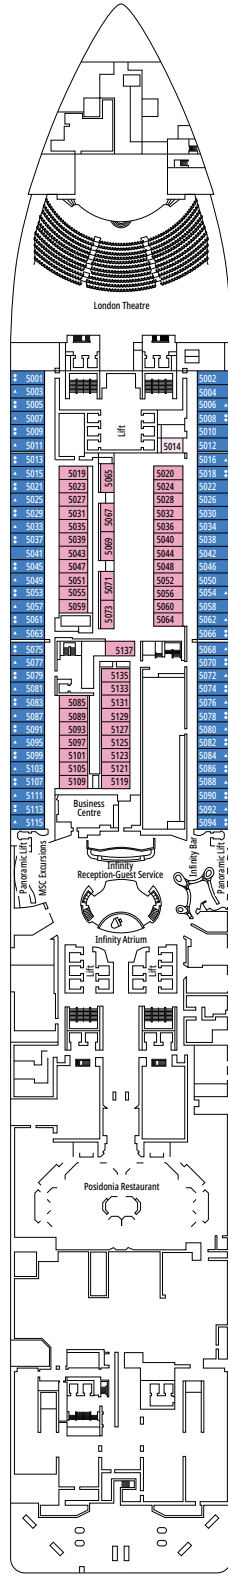

DECK 5
OPERA