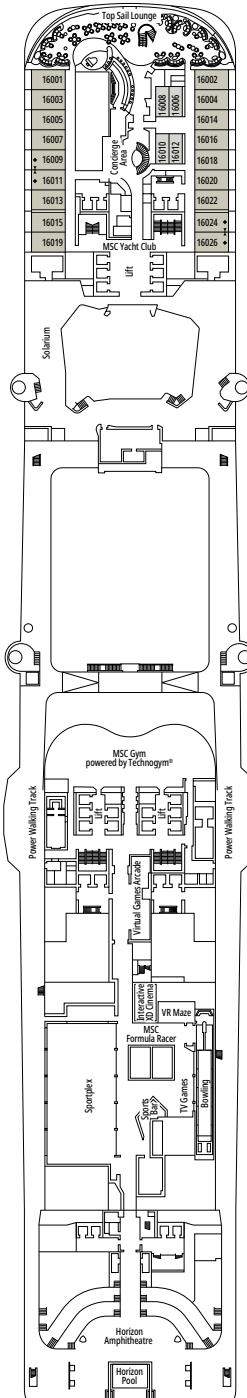

DECK 16
SEAVIEW