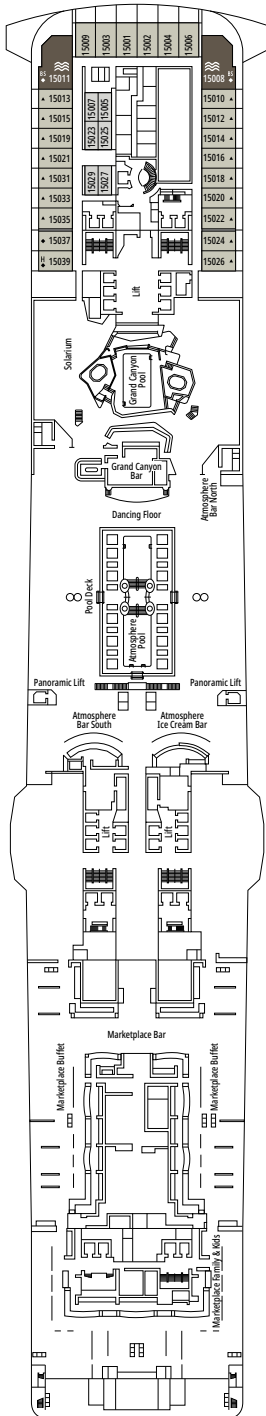

DECK 15
PREZIOSA