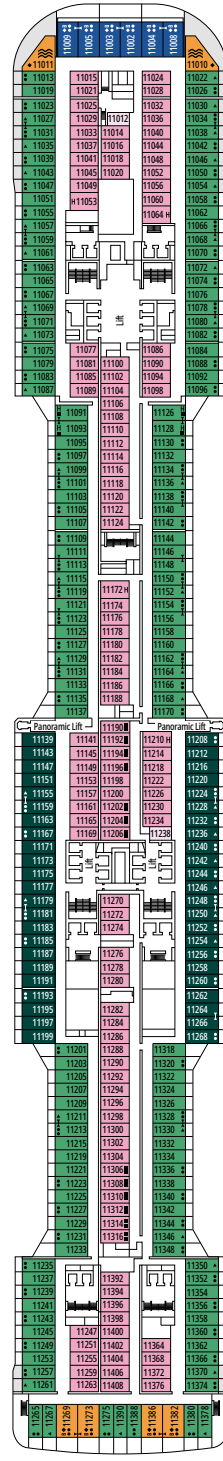

## KABINENKATEGORIEN

MSC Yacht Club Royal Suite	YC3	15
MSC Yacht Club Maisonette Suite mit Whirlpool	YJD	9-12
MSC Yacht Club Deluxe Suite	YC1	14-18
MSC Yacht Club Innenkabine	YIN	14-16
Grand Suite Aurea mit Terrasse und Whirlpool	SXJ	12
Premium Suite Aurea mit Terrasse und Whirlpool	SLJ	9-13
Premium Suite Aurea	SL1	9-14
Deluxe Balkonkabine Aurea	BA	11-13
Deluxe Balkonkabine	BR3	13-14
Deluxe Balkonkabine	BR2	11-12
Deluxe Balkonkabine	BR1	8-10
Deluxe Balkonkabine mit teilweiser Sichteinschränkung	BP	8-14
Single Balkonkabine	BS	13-14
Premium Kabine mit Meerblick	OL2	9-11
Deluxe Kabine mit Meerblick	OR1	5
Junior Kabine mit Meerblick <sup>°°</sup>	OM2	8
Kabine mit Meerblick und teilweiser Sichteinschränkung <sup>°°</sup>	OO	8
Deluxe Innenkabine	IR2	10-14
Deluxe Innenkabine	IR1	5-10
Single Innenkabine <sup>°</sup>	IS	5-14

<sup>°</sup> Singlekabine mit reduzierter Bettgröße (140x200cm)

<sup>°°</sup> Reduzierte Bettgröße (140x200cm)

- Das Schiff verfügt über Kabinen, die aus zwei oder drei miteinander verbundenen Kabinen bestehen.
- Alle Kabinen verfügen über ein Doppelbett, das bei Bedarf in zwei Einzelbetten umgewandelt werden kann, IS und BS ausgeschlossen
- 3. und 4. Bett verfügbar in allen Kategorien, außer in IS, OO, OM2, BS und YIN
- 5. und 6. Bett verfügbar in OL2 und SL1
- Kabinen 13245, 13342, 14213, 14256 verfügen nur über ein Klappbett.

DECK 8  
MERAVIGLIA

LONDON THEATRE

BUTCHER'S CUT

DECK 9  
SEASIDE

DECK 10  
SEASIDE EVO

DECK 11  
BELLISSIMA

DECK 12  
GRANDIOSA

DECK 13  
MAGNIFICA