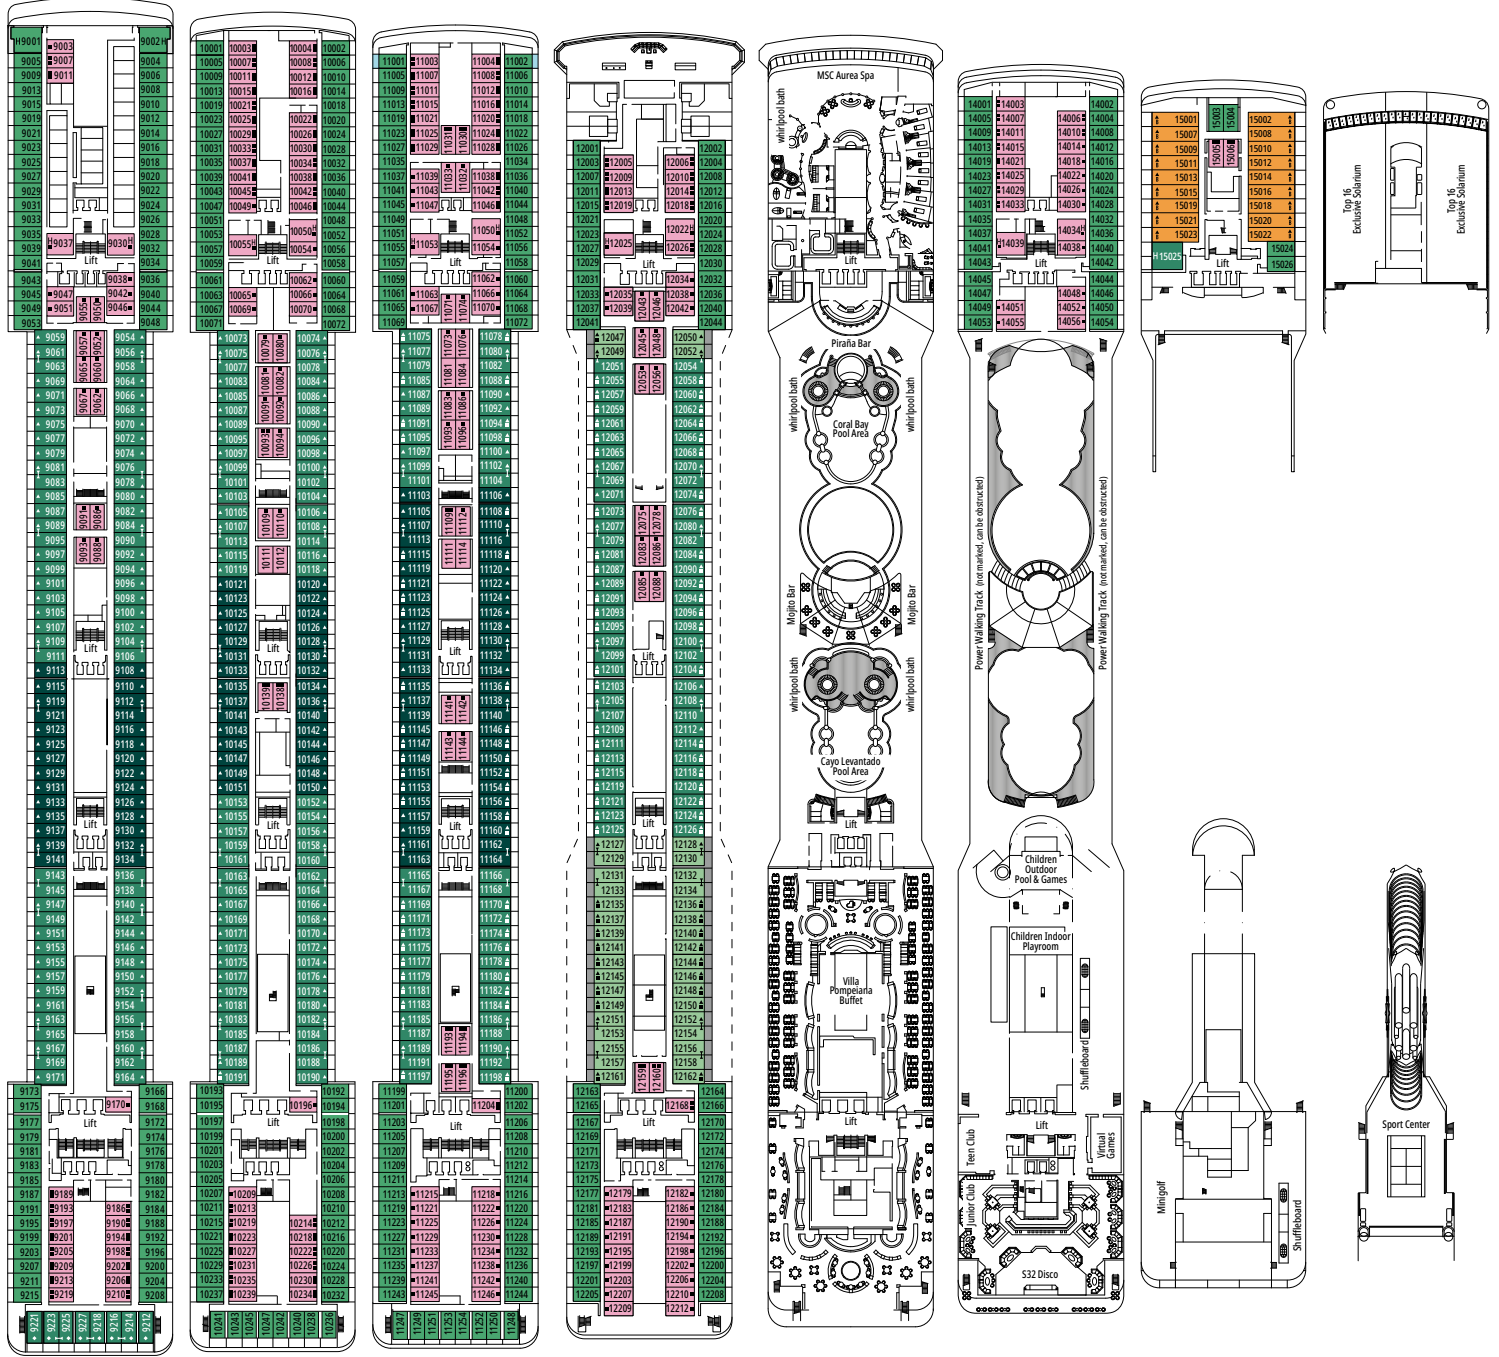

- Das Schiff verfügt über Kabinen, die aus zwei oder drei miteinander verbundenen Kabinen bestehen.
- Alle Kabinen verfügen über ein Doppelbett, das bei Bedarf in zwei Einzelbetten umgewandelt werden kann. Ausgenommen sind Kabinen für Gäste mit eingeschränkter Mobilität (H), außer Kabine 15025.
- 3. Bett verfügbar in allen Kategorien, außer in BR1 und BR2
- 4. Bett verfügbar in allen Kategorien, außer in BR1, BR2 und SL1

LEGENDE

▲	Sofabett
◆	Doppel-Sofabett
■	3. Bett zum Herunterklappen
■ ■	3. und 4. Bett zum Herunterklappen
↔	Kabine mit Verbindungstür
H	Kabine für Gäste mit eingeschränkter Mobilität
B	Kabine mit einer Badewanne
○	Kabine mit teilweiser Sichtseinschränkung
■	Balkon mit seitlichem Blick

Alle Angaben können je nach Saison und Destination variieren und müssen bei Buchung rückbestätigt werden.

DECK 4
BOCCACCIO

DECK 5
PETRARCA

DECK 6
DANTE

DECK 7
MANZONI

DECK 8
TASSO

MOJITO BAR

CORAL BAY

DECK 9 UNGARETTI

DECK 10 CARDUCCI

DECK 11 D'ANNUNZIO

DECK 12 LEOPARDI

DECK 13 FOSCOLO

DECK 14 PASCOLI

DECK 15 ALFIERI

DECK 16 SPORT