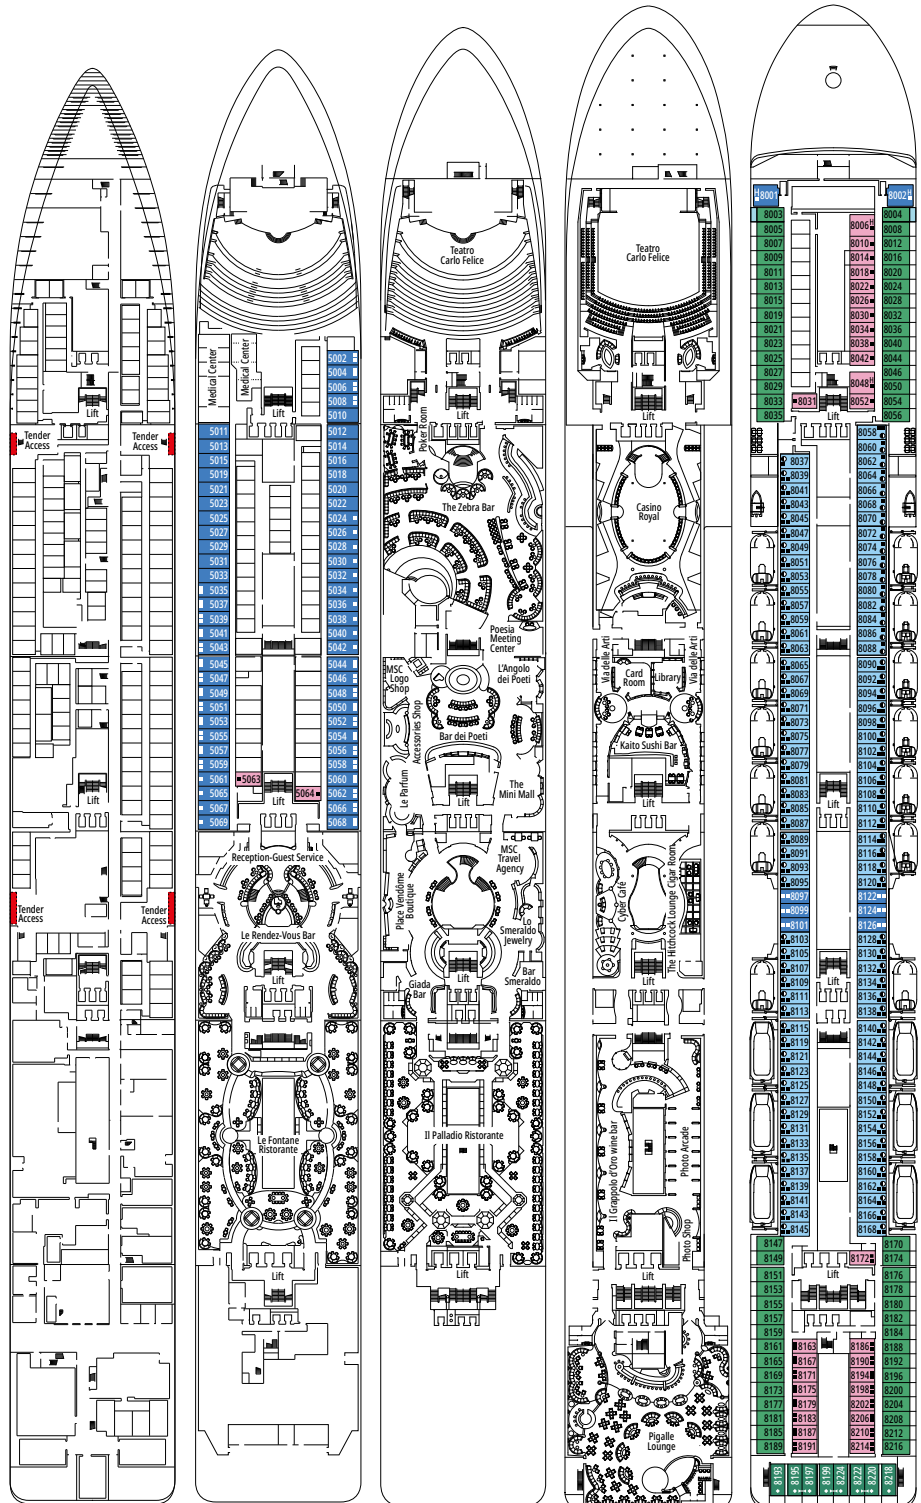

DECKPLÄNE & KABINEN

1.275 KABINEN
3.223 GÄSTE

BAR DEI POETI

KABINENKATEGORIEN

Premium Suite Aurea	SL1	15
Deluxe Balkonkabine Aurea	BA	9-11
Premium Balkonkabine	BL2	10-15
Premium Balkonkabine	BL1	8-9
Deluxe Balkonkabine	BR2	10-15
Deluxe Balkonkabine	BR1	8-9
Deluxe Balkonkabine mit teilweiser Sichtseinschränkung	BP	12
Deluxe Kabine mit Meerblick	OR2	8
Deluxe Kabine mit Meerblick	OR1	5
Deluxe Kabine mit Meerblick und teilweiser Sichtseinschränkung	OO	8
Deluxe Innenkabine	IR2	12-15
Deluxe Innenkabine	IR1	5-11

- Das Schiff verfügt über Kabinen, die aus zwei oder drei miteinander verbundenen Kabinen bestehen.
- Alle Kabinen verfügen über ein Doppelbett, das bei Bedarf in zwei Einzelbetten umgewandelt werden kann. Ausgenommen sind Kabinen für Gäste mit eingeschränkter Mobilität (H), außer Kabine 15025.
- 3. Bett verfügbar in allen Kategorien, außer in BR1 und BR2
- 4. Bett verfügbar in allen Kategorien, außer in BR1, BR2 und SL1

LEGENDE

▲	Sofabett
◆	Doppel-Sofabett
■	3. Bett zum Herunterklappen
■ ■	3. und 4. Bett zum Herunterklappen
↔	Kabine mit Verbindungstür
H	Kabine für Gäste mit eingeschränkter Mobilität
B	Kabine mit einer Badewanne
○	Kabine mit teilweiser Sichtseinschränkung
■	Balkon mit seitlichem Blick

Alle Angaben können je nach Saison und Destination variieren und müssen bei Buchung rückbestätigt werden.

DECK 4
BOCCACCIO

DECK 5
PETRARCA

DECK 6
DANTE

DECK 7
MANZONI

DECK 8
TASSO

MOJITO BAR

CORAL BAY