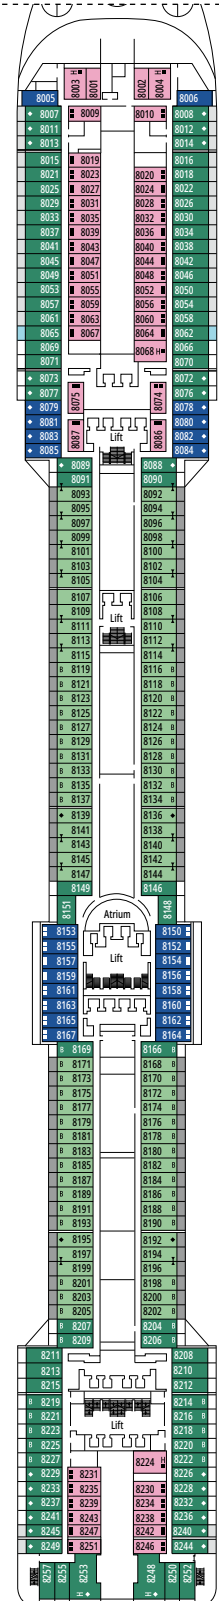

DECKPLÄNE & KABINEN

1.637 KABINEN
4.363 GÄSTE

MSC YACHT CLUB ROYAL SUITE

LEGENDE

| | |
|-----|---|
| ▲ | Sofabett |
| ◆ | Doppel-Sofabett |
| ■ | 3. Bett zum Herunterklappen |
| ■ ■ | 3. und 4. Bett zum Herunterklappen |
| ↔ | Kabine mit Verbindungstür |
| H | Kabine für Gäste mit eingeschränkter Mobilität |
| B | Kabine mit einer Badewanne |
| ◐ | Kabine mit teilweiser Sichteinschränkung |
| ◑ | Kabine mit hermetisch geschlossenem Panoramafenster |
| ★ | Französischer Balkon |
| ▒ | Balkon mit seitlichem Blick |
| ▒ | Balkon mit einer Metallbalustrade |
| ▒ | Balkon mit einer halben Glas- und einer halben Metallbalustrade |

KABINENKATEGORIEN

| | | |
|--|-----|-------|
| MSC Yacht Club Royal Suite | YC3 | 16 |
| MSC Yacht Club Executive Familiensuite ° | YC2 | 12 |
| MSC Yacht Club Grand Suite | YCP | 15-16 |
| MSC Yacht Club Deluxe Suite | YC1 | 15-16 |
| Grand Suite Aurea | SX | 9-11 |
| Premium Suite Aurea | SL1 | 10-12 |
| Premium Suite Aurea mit hermetisch geschlossenem Panoramafenster ° | SLS | 9-11 |
| Deluxe Suite Aurea mit hermetisch geschlossenem Panoramafenster ° | SRS | 10-11 |
| Deluxe Balkonkabine Aurea | BA | 11-13 |
| Premium Balkonkabine | BL3 | 12-13 |
| Premium Balkonkabine | BL2 | 10-11 |
| Premium Balkonkabine | BL1 | 8-9 |
| Deluxe Balkonkabine mit teilweiser Sichteinschränkung | BP | 8-13 |
| Premium Kabine mit Meerblick | OL3 | 13 |
| Premium Kabine mit Meerblick | OL2 | 8 |
| Premium Kabine mit Meerblick | OL1 | 5 |
| Deluxe Innenkabine | IR2 | 10-13 |
| Deluxe Innenkabine | IR1 | 5-9 |

Alle Angaben können je nach Saison und Destination variieren und müssen bei Buchung rückbestätigt werden.

L'ESPRESSO COFFEE BAR

ROYAL PALM CASINO

DECK 4
FIUME

DECK 5
CANALETTO

DECK 6
MODIGLIANI

DECK 7
TIZIANO