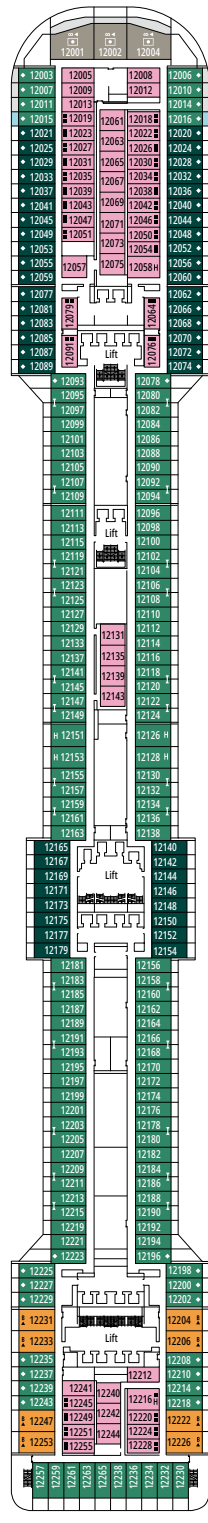

DECK 12
DE CHIRICO