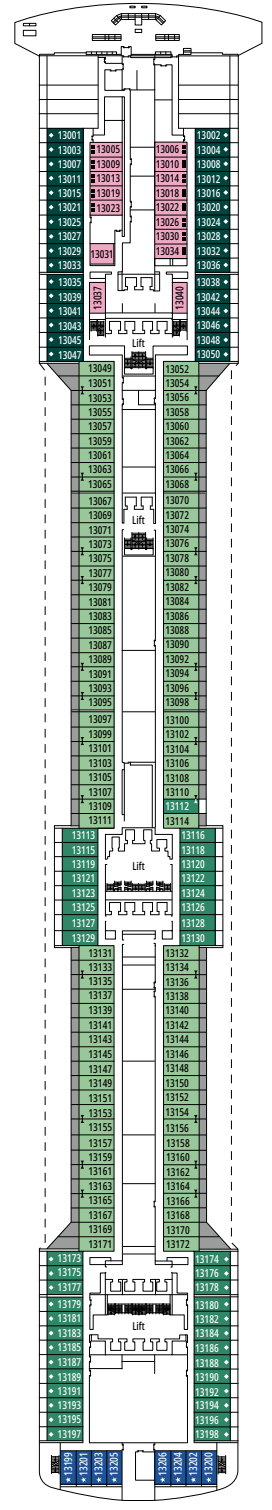

DECK 13
PIERO DELLA FRANCESCA