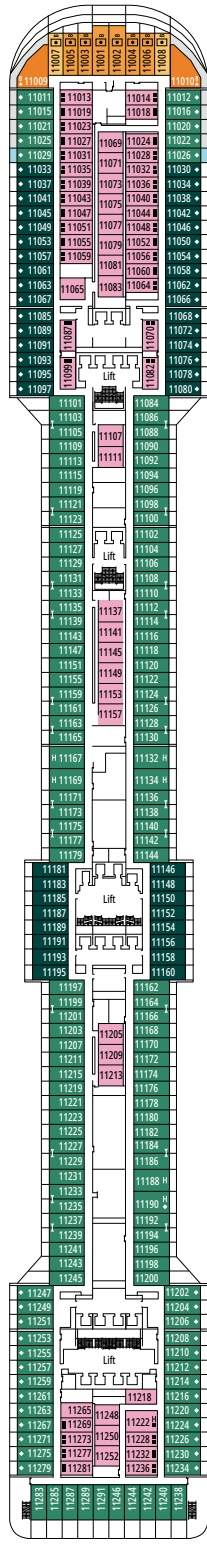

DECK 11
CARAVAGGIO