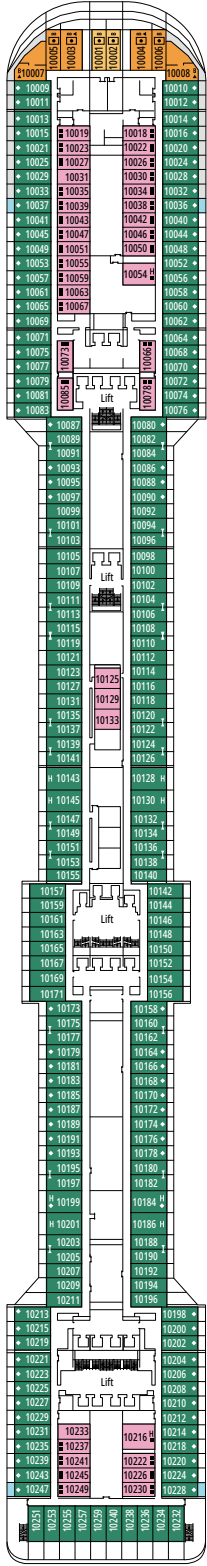

DECK 10
BOTTICELLI