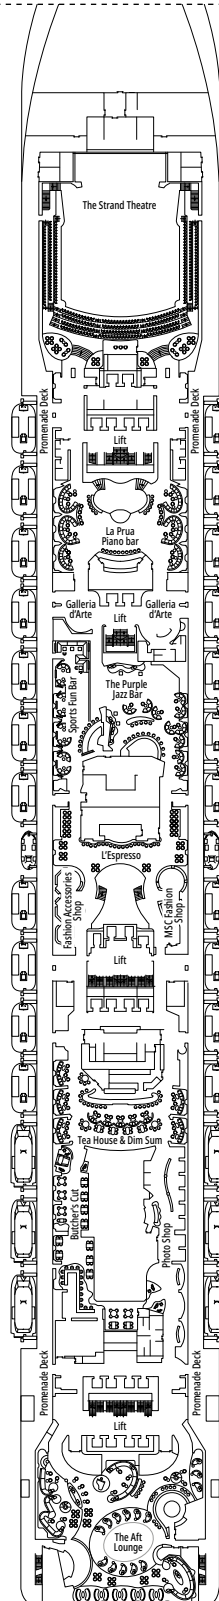

DECKPLÄNE & KABINEN

1.637 KABINEN
4.363 GÄSTE

MSC YACHT CLUB ROYAL SUITE

LEGENDE

| | |
|-----|---|
| ▲ | Sofabett |
| ◆ | Doppel-Sofabett |
| ■ | 3. Bett zum Herunterklappen |
| ■ ■ | 3. und 4. Bett zum Herunterklappen |
| ↔ | Kabine mit Verbindungstür |
| H | Kabine für Gäste mit eingeschränkter Mobilität |
| B | Kabine mit einer Badewanne |
| ◐ | Kabine mit teilweiser Sichteinschränkung |
| ◑ | Kabine mit hermetisch geschlossenem Panoramafenster |
| ★ | Französischer Balkon |
| ▒ | Balkon mit seitlichem Blick |
| ▒ | Balkon mit einer Metallbalustrade |
| ▒ | Balkon mit einer halben Glas- und einer halben Metallbalustrade |

° Hermetisch geschlossenes Panoramafenster

- Das Schiff verfügt über Kabinen, die aus zwei oder drei miteinander verbundenen Kabinen bestehen.
- Alle Kabinen verfügen über ein Doppelbett, das bei Bedarf in zwei Einzelbetten umgewandelt werden kann.
- 3. Bett verfügbar in allen Kategorien, außer in OL3 und SRS
- 4. Bett verfügbar in allen Kategorien, außer in OL3, SRS, SL1, SX, YC1, YCP, YC2 und YC3

Alle Angaben können je nach Saison und Destination variieren und müssen bei Buchung rückbestätigt werden.

L'ESPRESSO COFFEE BAR

ROYAL PALM CASINO

DECK 4
FIUME

DECK 5
CANALETTO

DECK 6
MODIGLIANI

DECK 7
TIZIANO