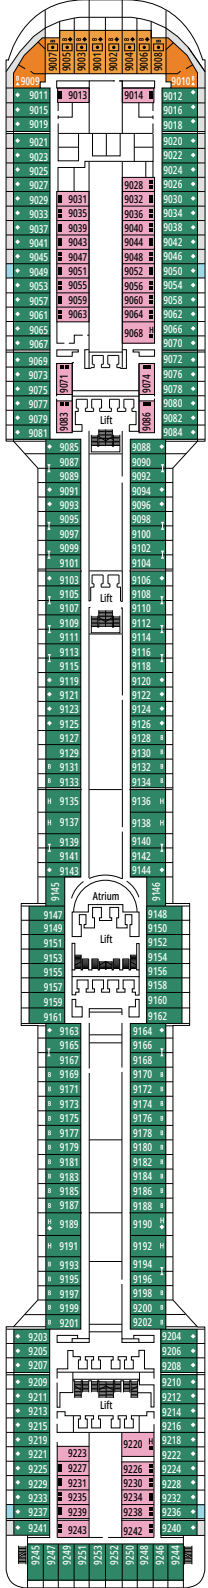

BUTCHER'S CUT

DECK 9
TINTORETTO