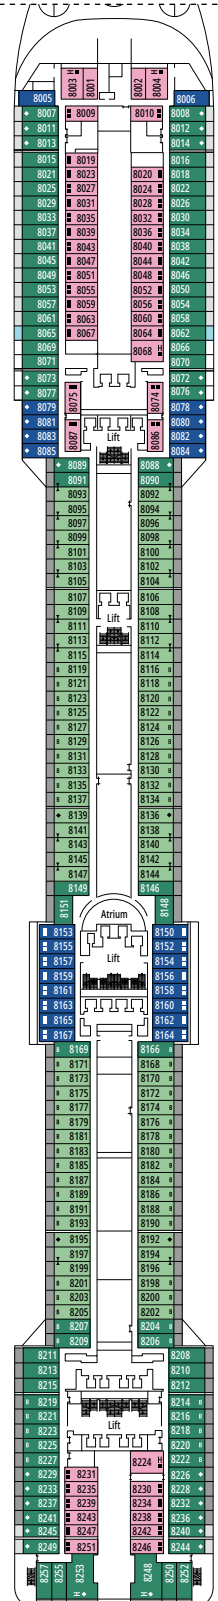

## LEGENDE

▲	Sofabett
◆	Doppel-Sofabett
■	3. Bett zum Herunterklappen
■ ■	3. und 4. Bett zum Herunterklappen
↔	Kabine mit Verbindungstür
H	Kabine für Gäste mit eingeschränkter Mobilität
B	Kabine mit einer Badewanne
◐	Kabine mit teilweiser Sichteinschränkung
◑	Kabine mit hermetisch geschlossenem Panoramafenster
★	Französischer Balkon
■ ■ ■	Balkon mit seitlichem Blick
■ ■ ■ ■	Balkon mit einer Metallbalustrade
■ ■ ■ ■ ■	Balkon mit einer halben Glas- und einer halben Metallbalustrade

° Hermetisch geschlossenes Panoramafenster

- Das Schiff verfügt über Kabinen, die aus zwei oder drei miteinander verbundenen Kabinen bestehen.
- Alle Kabinen verfügen über ein Doppelbett, das bei Bedarf in zwei Einzelbetten umgewandelt werden kann.
- 3. Bett verfügbar in allen Kategorien, außer in OL3 und SRS.
- 4. Bett verfügbar in allen Kategorien, außer in OL3, SRS, SL1, SX, YC1, YCP, YC2 und YC3.

Alle Angaben können je nach Saison und Destination variieren und müssen bei Buchung rückbestätigt werden.

RED VELVET RESTAURANT

CASINÒ DELLE PALME

DECK 4  
MAGICO

DECK 5  
FANTASIA

DECK 6  
MAGNIFICO

DECK 7  
SUBLIME