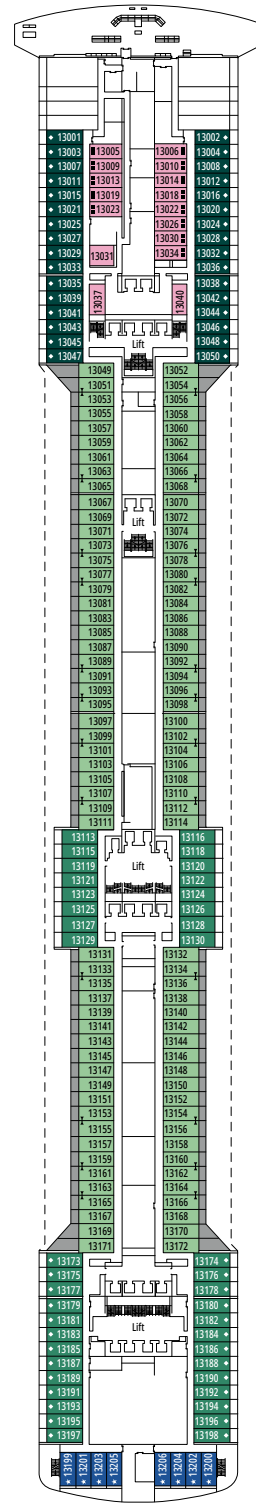

DECK 13
ARCOBALENO