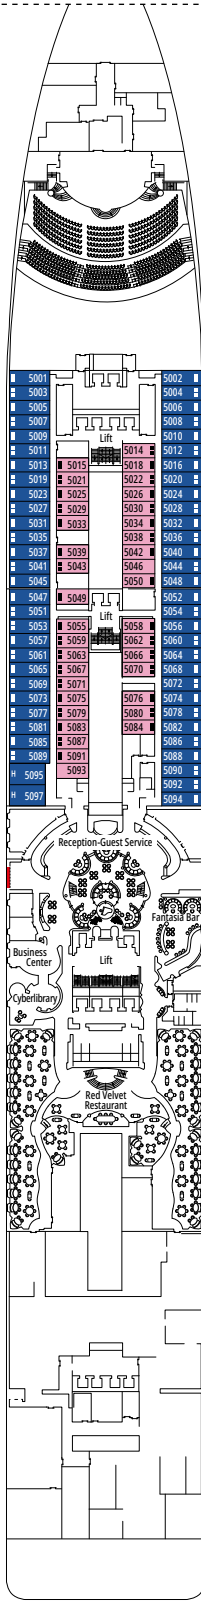

DECK 5
FANTASIA