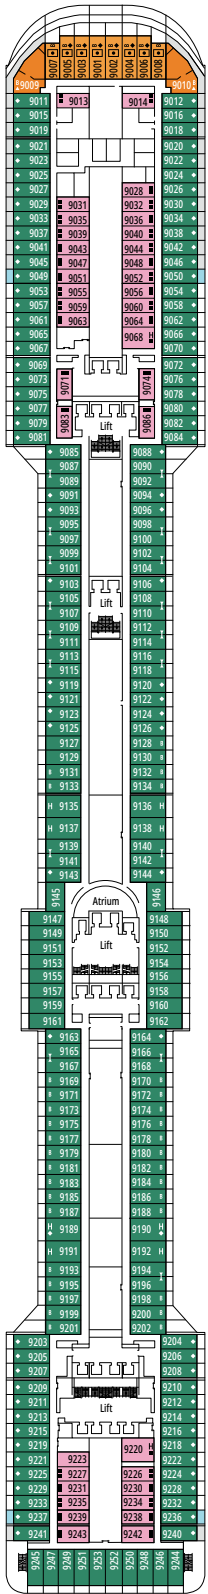

DECK 9
RADIOSEO