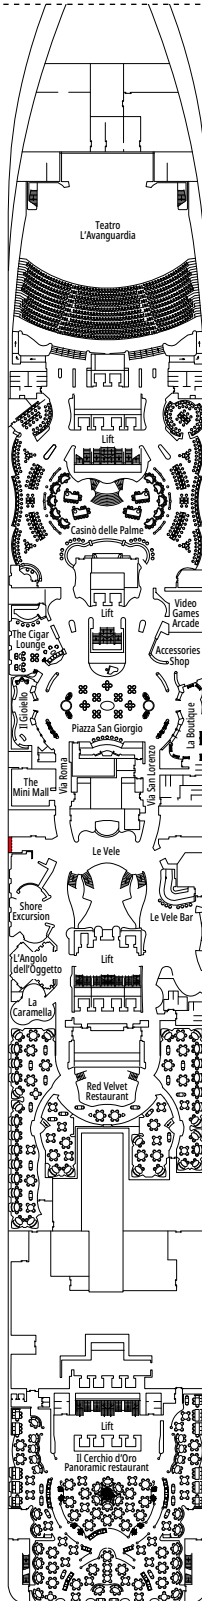

## LEGENDE

▲	Sofabett
◆	Doppel-Sofabett
■	3. Bett zum Herunterklappen
■ ■	3. und 4. Bett zum Herunterklappen
↔	Kabine mit Verbindungstür
H	Kabine für Gäste mit eingeschränkter Mobilität
B	Kabine mit einer Badewanne
◐	Kabine mit teilweiser Sichteinschränkung
◑	Kabine mit hermetisch geschlossenem Panoramafenster
★	Französischer Balkon
■ ■ ■	Balkon mit seitlichem Blick
■ ■ ■ ■	Balkon mit einer Metallbalustrade
■ ■ ■ ■ ■	Balkon mit einer halben Glas- und einer halben Metallbalustrade

° Hermetisch geschlossenes Panoramafenster

- Das Schiff verfügt über Kabinen, die aus zwei oder drei miteinander verbundenen Kabinen bestehen.
- Alle Kabinen verfügen über ein Doppelbett, das bei Bedarf in zwei Einzelbetten umgewandelt werden kann.
- 3. Bett verfügbar in allen Kategorien, außer in OL3 und SRS.
- 4. Bett verfügbar in allen Kategorien, außer in OL3, SRS, SL1, SX, YC1, YCP, YC2 und YC3.

Alle Angaben können je nach Saison und Destination variieren und müssen bei Buchung rückbestätigt werden.

RED VELVET RESTAURANT

CASINÒ DELLE PALME

DECK 4  
MAGICO

DECK 5  
FANTASIA

DECK 6  
MAGNIFICO

DECK 7  
SUBLIME