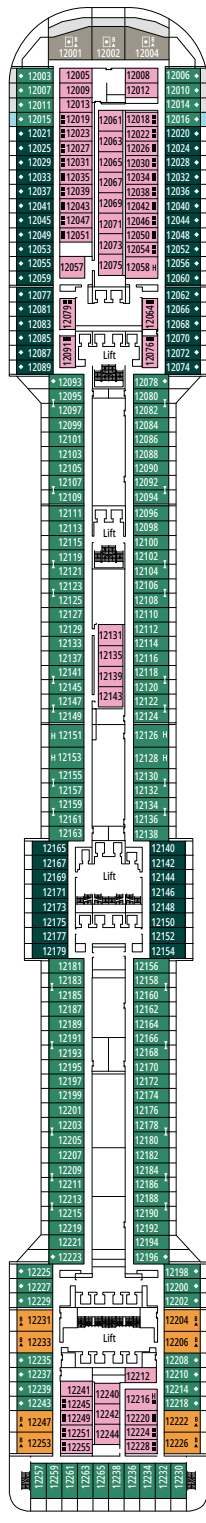

DECK 12
INCANTO