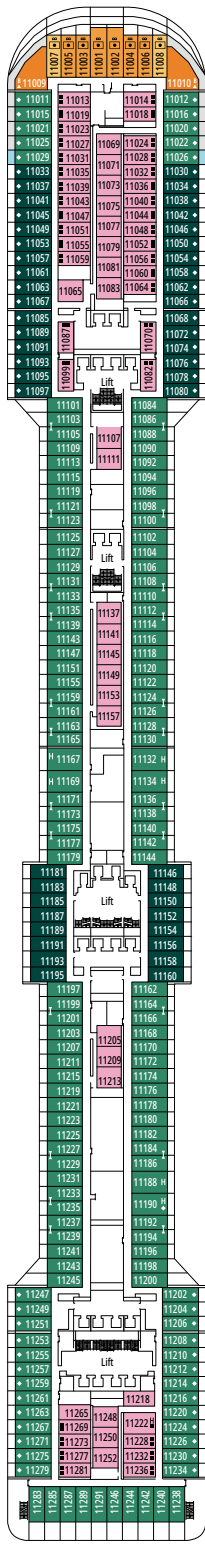

## LEGENDE

▲	Sofabett
◆	Doppel-Sofabett
■	3. Bett zum Herunterklappen
■ ■	3. und 4. Bett zum Herunterklappen
↔	Kabine mit Verbindungstür
H	Kabine für Gäste mit eingeschränkter Mobilität
B	Kabine mit einer Badewanne
◐	Kabine mit teilweiser Sichteinschränkung
◑	Kabine mit hermetisch geschlossenem Panoramafenster
★	Französischer Balkon
■ ■ ■	Balkon mit seitlichem Blick
■ ■ ■ ■	Balkon mit einer Metallbalustrade
■ ■ ■ ■ ■	Balkon mit einer halben Glas- und einer halben Metallbalustrade

° Hermetisch geschlossenes Panoramafenster

- Das Schiff verfügt über Kabinen, die aus zwei oder drei miteinander verbundenen Kabinen bestehen.
- Alle Kabinen verfügen über ein Doppelbett, das bei Bedarf in zwei Einzelbetten umgewandelt werden kann.
- 3. Bett verfügbar in allen Kategorien, außer in OL3 und SRS.
- 4. Bett verfügbar in allen Kategorien, außer in OL3, SRS, SL1, SX, YC1, YCP, YC2 und YC3.

Alle Angaben können je nach Saison und Destination variieren und müssen bei Buchung rückbestätigt werden.

RED VELVET RESTAURANT

CASINÒ DELLE PALME

DECK 4  
MAGICO

DECK 5  
FANTASIA

DECK 6  
MAGNIFICO

DECK 7  
SUBLIME

DECK 8  
FAVOLA

PIAZZA SAN GIORGIO

MANHATTAN BAR

DECK 9  
RADIOSEO

DECK 10  
SOGNO

DECK 11  
MERAVIGLIA

DECK 12  
INCANTO

DECK 13  
ARCOBALENO