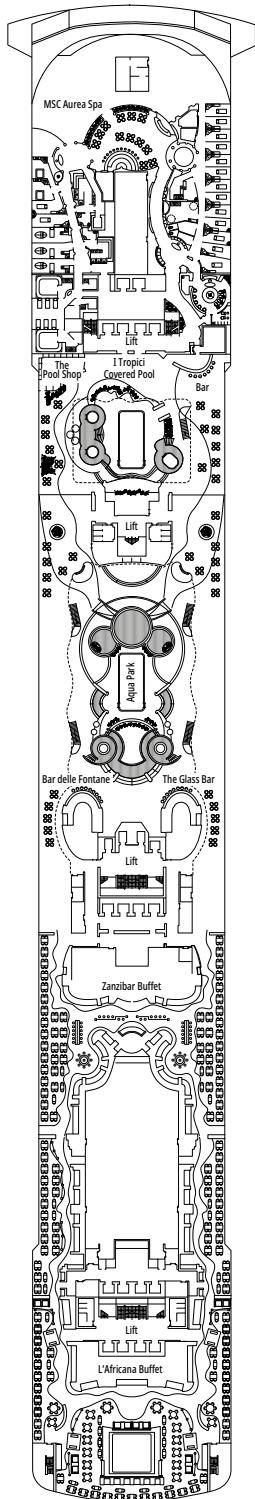

DECK 14
MIRAGGIO