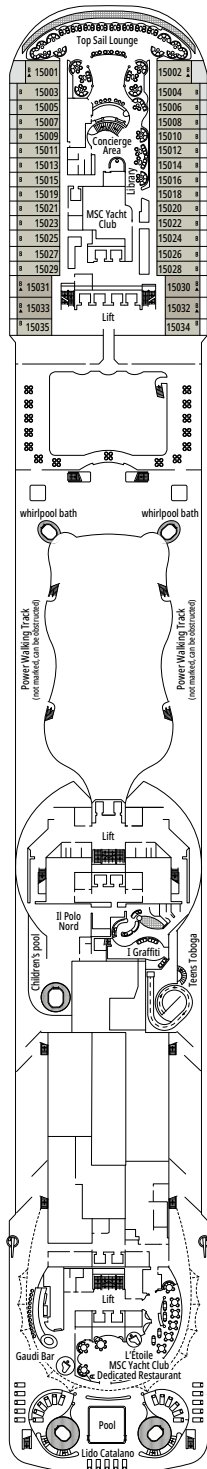

## LEGENDE

▲	Sofabett
◆	Doppel-Sofabett
■	3. Bett zum Herunterklappen
■ ■	3. und 4. Bett zum Herunterklappen
↔	Kabine mit Verbindungstür
H	Kabine für Gäste mit eingeschränkter Mobilität
B	Kabine mit einer Badewanne
◐	Kabine mit teilweiser Sichteinschränkung
◑	Kabine mit hermetisch geschlossenem Panoramafenster
★	Französischer Balkon
■ ■ ■	Balkon mit seitlichem Blick
■ ■ ■ ■	Balkon mit einer Metallbalustrade
■ ■ ■ ■ ■	Balkon mit einer halben Glas- und einer halben Metallbalustrade

Alle Angaben können je nach Saison und Destination variieren und müssen bei Buchung rückbestätigt werden.

RED VELVET RESTAURANT

CASINÒ DELLE PALME

DECK 4  
MAGICO

DECK 5  
FANTASIA

DECK 6  
MAGNIFICO

DECK 7  
SUBLIME

DECK 8  
FAVOLA

PIAZZA SAN GIORGIO

MANHATTAN BAR

DECK 9  
RADIOSEO

DECK 10  
SOGNO

DECK 11  
MERAVIGLIA

DECK 12  
INCANTO

DECK 13  
ARCOBALENO

4D-KINO

CONCERGE BEREICH

DECK 14  
MIRAGGIO

DECK 15  
SPLENDIDO

DECK 16  
AURORA

DECK 18  
SUN DECK