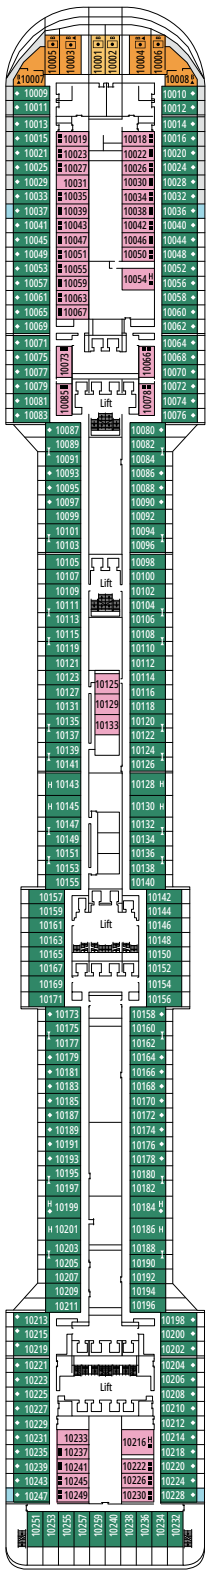

DECK 10
SOGNO