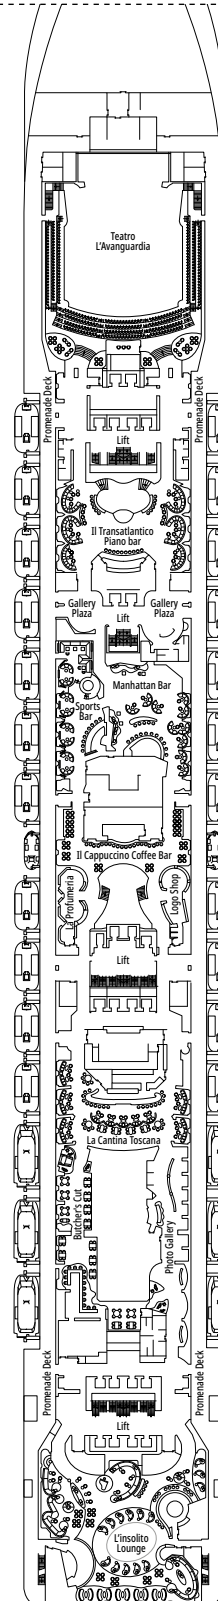

## LEGENDE

▲	Sofabett
◆	Doppel-Sofabett
■	3. Bett zum Herunterklappen
■ ■	3. und 4. Bett zum Herunterklappen
↔	Kabine mit Verbindungstür
H	Kabine für Gäste mit eingeschränkter Mobilität
B	Kabine mit einer Badewanne
◐	Kabine mit teilweiser Sichteinschränkung
◑	Kabine mit hermetisch geschlossenem Panoramafenster
★	Französischer Balkon
■ ■ ■	Balkon mit seitlichem Blick
■ ■ ■ ■	Balkon mit einer Metallbalustrade
■ ■ ■ ■ ■	Balkon mit einer halben Glas- und einer halben Metallbalustrade

° Hermetisch geschlossenes Panoramafenster

- Das Schiff verfügt über Kabinen, die aus zwei oder drei miteinander verbundenen Kabinen bestehen.
- Alle Kabinen verfügen über ein Doppelbett, das bei Bedarf in zwei Einzelbetten umgewandelt werden kann.
- 3. Bett verfügbar in allen Kategorien, außer in OL3 und SRS.
- 4. Bett verfügbar in allen Kategorien, außer in OL3, SRS, SL1, SX, YC1, YCP, YC2 und YC3.

Alle Angaben können je nach Saison und Destination variieren und müssen bei Buchung rückbestätigt werden.

RED VELVET RESTAURANT

CASINÒ DELLE PALME

DECK 4  
MAGICO

DECK 5  
FANTASIA

DECK 6  
MAGNIFICO

DECK 7  
SUBLIME