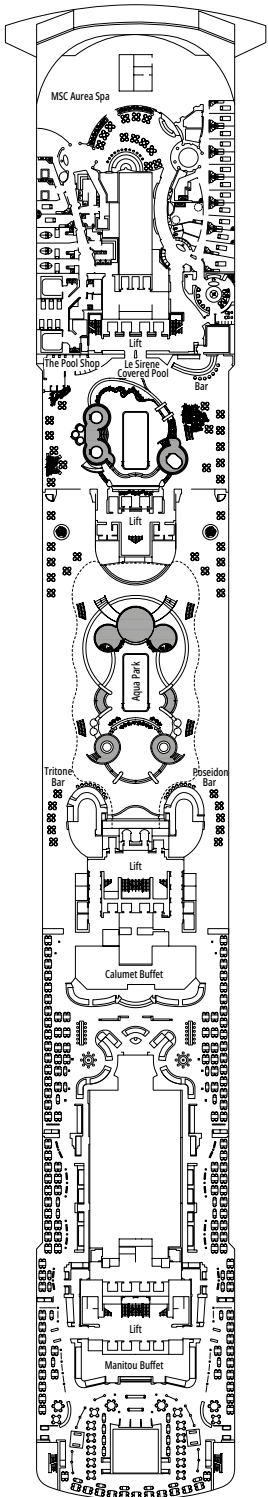

### LEGENDE

▲	Sofabett
◆	Doppel-Sofabett
■	3. Bett zum Herunterklappen
■ ■	3. und 4. Bett zum Herunterklappen
↔	Kabine mit Verbindungstür
H	Kabine für Gäste mit eingeschränkter Mobilität
B	Kabine mit einer Badewanne
⊙	Kabine mit teilweiser Sichteinschränkung
◻	Kabine mit hermetisch geschlossenem Panoramafenster
★	Französischer Balkon
▒	Balkon mit seitlichem Blick
▒	Balkon mit einer Metallbalustrade
▒	Balkon mit einer halben Glas- und einer halben Metallbalustrade

### KABINENKATEGORIEN

Kategorie	Code	Anzahl
MSC Yacht Club Royal Suite	YC3	16
MSC Yacht Club Executive Familiensuite °	YC2	12
MSC Yacht Club Grand Suite	YCP	15-16
MSC Yacht Club Deluxe Suite	YC1	15-16
Grand Suite Aurea	SX	9-11
Premium Suite Aurea	SL1	10
Premium Suite Aurea mit hermetisch geschlossenem Panoramafenster °	SLS	9-11
Deluxe Suite Aurea mit hermetisch geschlossenem Panoramafenster °	SRS	9-11
Deluxe Balkonkabine Aurea	BA	9-13
Premium Balkonkabine	BL3	12-13
Premium Balkonkabine	BL2	10-11
Premium Balkonkabine	BL1	8-9
Junior Balkonkabine	BM2	12-13
Junior Balkonkabine	BM1	9-11
Deluxe Balkonkabine mit teilweiser Sichteinschränkung	BP	8-13
Premium Kabine mit Meerblick	OL1	5
Deluxe Kabine mit Meerblick	OR2	8-13
Junior Kabine mit Meerblick	OM2	8
Deluxe Innenkabine	IR2	11-13
Deluxe Innenkabine	IR1	5-10
Junior Innenkabine	IM2	12-13
Junior Innenkabine	IM1	8-11

BLACK & WHITE LOUNGE

MSC FORMULA RACER

DECK 9  
MINERVA

DECK 10  
GIUNONE

DECK 11  
IRIDE

DECK 12  
AURORA

DECK 13  
CUPIDO

GALAXY DISCO & RESTAURANT

TOP SAIL LOUNGE

DECK 14  
AFRODITE

DECK 15  
MERCURIO

DECK 16  
URANO

DECK 18  
ELIOS