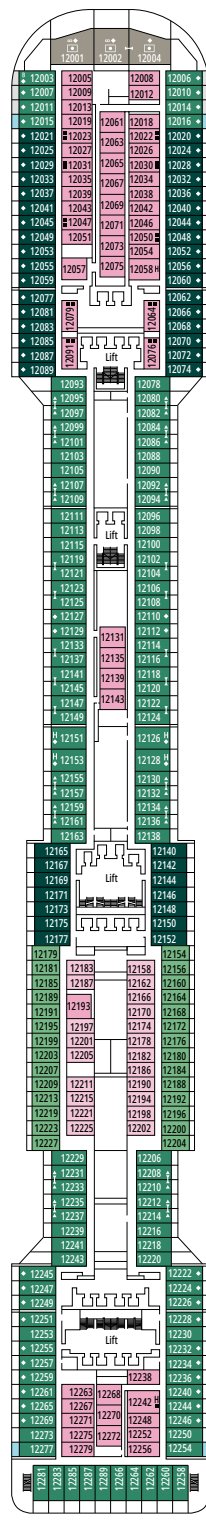

# DECKPLÄNE & KABINEN

1.751 KABINEN  
4.345 GÄSTE

### LEGENDE

▲	Sofabett
◆	Doppel-Sofabett
■	3. Bett zum Herunterklappen
■ ■	3. und 4. Bett zum Herunterklappen
↔	Kabine mit Verbindungstür
H	Kabine für Gäste mit eingeschränkter Mobilität
B	Kabine mit einer Badewanne
⊙	Kabine mit teilweiser Sichteinschränkung
◻	Kabine mit hermetisch geschlossenem Panoramafenster
★	Französischer Balkon
▒	Balkon mit seitlichem Blick
▒	Balkon mit einer Metallbalustrade
▒	Balkon mit einer halben Glas- und einer halben Metallbalustrade

BLACK & WHITE LOUNGE

MSC FORMULA RACER

DECK 9  
MINERVA

DECK 10  
GIUNONE

DECK 11  
IRIDE

DECK 12  
AURORA

DECK 13  
CUPIDO

GALAXY DISCO & RESTAURANT

TOP SAIL LOUNGE

DECK 14  
AFRODITE

DECK 15  
MERCURIO

DECK 16  
URANO

DECK 18  
ELIOS