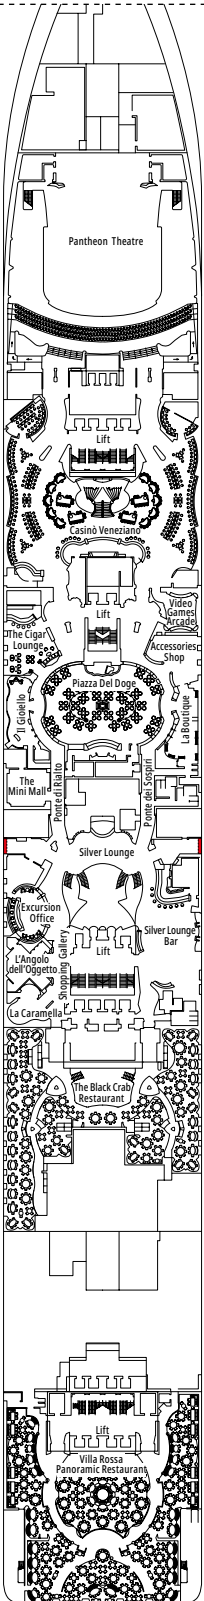

GOLDEN JAZZ BAR

DECK 6
ZEUS