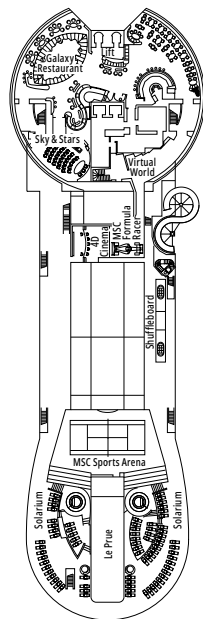

### LEGENDE

▲	Sofabett
◆	Doppel-Sofabett
■	3. Bett zum Herunterklappen
■ ■	3. und 4. Bett zum Herunterklappen
↔	Kabine mit Verbindungstür
H	Kabine für Gäste mit eingeschränkter Mobilität
B	Kabine mit einer Badewanne
⊙	Kabine mit teilweiser Sichteinschränkung
◻	Kabine mit hermetisch geschlossenem Panoramafenster
★	Französischer Balkon
▒	Balkon mit seitlichem Blick
▒	Balkon mit einer Metallbalustrade
▒	Balkon mit einer halben Glas- und einer halben Metallbalustrade

### KABINENKATEGORIEN

Kategorie	Code	Anzahl
MSC Yacht Club Royal Suite	YC3	16
MSC Yacht Club Executive Familiensuite °	YC2	12
MSC Yacht Club Grand Suite	YCP	15-16
MSC Yacht Club Deluxe Suite	YC1	15-16
Grand Suite Aurea	SX	9-11
Premium Suite Aurea	SL1	10
Premium Suite Aurea mit hermetisch geschlossenem Panoramafenster °	SLS	9-11
Deluxe Suite Aurea mit hermetisch geschlossenem Panoramafenster °	SRS	9-11
Deluxe Balkonkabine Aurea	BA	9-13
Premium Balkonkabine	BL3	12-13
Premium Balkonkabine	BL2	10-11
Premium Balkonkabine	BL1	8-9
Junior Balkonkabine	BM2	12-13
Junior Balkonkabine	BM1	9-11
Deluxe Balkonkabine mit teilweiser Sichteinschränkung	BP	8-13
Premium Kabine mit Meerblick	OL1	5
Deluxe Kabine mit Meerblick	OR2	8-13
Junior Kabine mit Meerblick	OM2	8
Deluxe Innenkabine	IR2	11-13
Deluxe Innenkabine	IR1	5-10
Junior Innenkabine	IM2	12-13
Junior Innenkabine	IM1	8-11

BLACK & WHITE LOUNGE

MSC FORMULA RACER

DECK 9  
MINERVA

DECK 10  
GIUNONE

DECK 11  
IRIDE

DECK 12  
AURORA

DECK 13  
CUPIDO

GALAXY DISCO & RESTAURANT

TOP SAIL LOUNGE

DECK 14  
AFRODITE

DECK 15  
MERCURIO

DECK 16  
URANO

DECK 18  
ELIOS