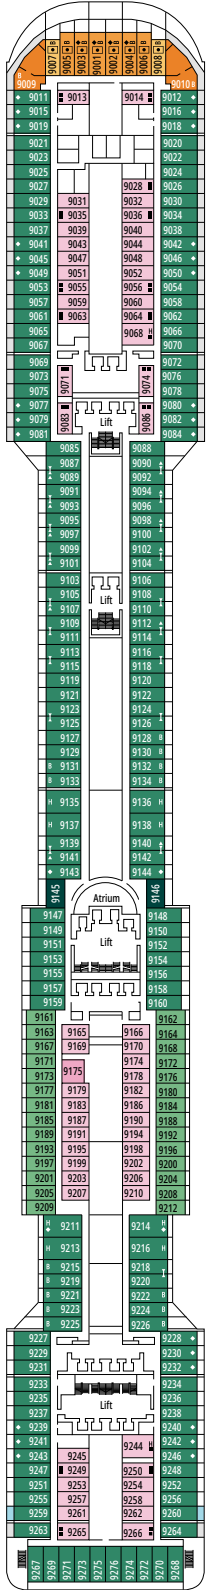

# DECKPLÄNE & KABINEN

1.751 KABINEN  
4.345 GÄSTE

### LEGENDE

▲	Sofabett
◆	Doppel-Sofabett
■	3. Bett zum Herunterklappen
■ ■	3. und 4. Bett zum Herunterklappen
↔	Kabine mit Verbindungstür
H	Kabine für Gäste mit eingeschränkter Mobilität
B	Kabine mit einer Badewanne
⊙	Kabine mit teilweiser Sichteinschränkung
◻	Kabine mit hermetisch geschlossenem Panoramafenster
★	Französischer Balkon
▒	Balkon mit seitlichem Blick
▒	Balkon mit einer Metallbalustrade
▒	Balkon mit einer halben Glas- und einer halben Metallbalustrade

### KABINENKATEGORIEN

Kategorie	Code	Anzahl
MSC Yacht Club Royal Suite	YC3	16
MSC Yacht Club Executive Familiensuite °	YC2	12
MSC Yacht Club Grand Suite	YCP	15-16
MSC Yacht Club Deluxe Suite	YC1	15-16
Grand Suite Aurea	SX	9-11
Premium Suite Aurea	SL1	10
Premium Suite Aurea mit hermetisch geschlossenem Panoramafenster °	SLS	9-11
Deluxe Suite Aurea mit hermetisch geschlossenem Panoramafenster °	SRS	9-11
Deluxe Balkonkabine Aurea	BA	9-13
Premium Balkonkabine	BL3	12-13
Premium Balkonkabine	BL2	10-11
Premium Balkonkabine	BL1	8-9
Junior Balkonkabine	BM2	12-13
Junior Balkonkabine	BM1	9-11
Deluxe Balkonkabine mit teilweiser Sichteinschränkung	BP	8-13
Premium Kabine mit Meerblick	OL1	5
Deluxe Kabine mit Meerblick	OR2	8-13
Junior Kabine mit Meerblick	OM2	8
Deluxe Innenkabine	IR2	11-13
Deluxe Innenkabine	IR1	5-10
Junior Innenkabine	IM2	12-13
Junior Innenkabine	IM1	8-11

BLACK & WHITE LOUNGE

MSC FORMULA RACER

DECK 9  
MINERVA

DECK 10  
GIUNONE

DECK 11  
IRIDE

DECK 12  
AURORA

DECK 13  
CUPIDO

GALAXY DISCO & RESTAURANT