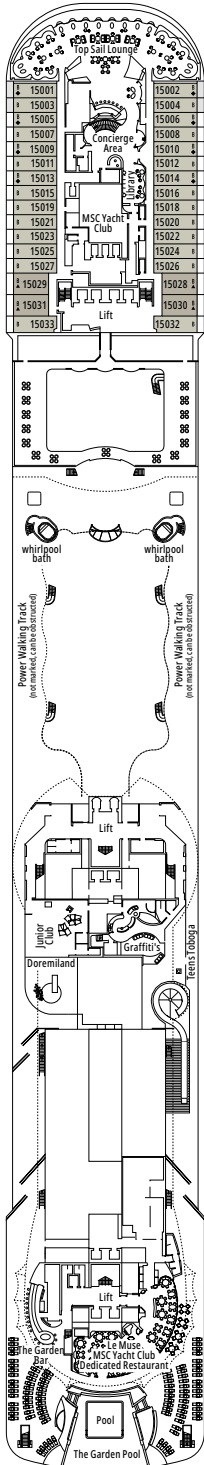

### LEGENDE

▲	Sofabett
◆	Doppel-Sofabett
■	3. Bett zum Herunterklappen
■ ■	3. und 4. Bett zum Herunterklappen
↔	Kabine mit Verbindungstür
H	Kabine für Gäste mit eingeschränkter Mobilität
B	Kabine mit einer Badewanne
⊙	Kabine mit teilweiser Sichteinschränkung
◻	Kabine mit hermetisch geschlossenem Panoramafenster
★	Französischer Balkon
▒	Balkon mit seitlichem Blick
▒	Balkon mit einer Metallbalustrade
▒	Balkon mit einer halben Glas- und einer halben Metallbalustrade

Alle Angaben können je nach Saison und Destination variieren und müssen bei Buchung rückbestätigt werden.

LA CANTINA DI BACCO

GOLDEN JAZZ BAR

DECK 4  
ATLANTE

DECK 5  
SATURNO

DECK 6  
ZEUS

DECK 7  
APOLLO

DECK 8  
ARTEMIDE

BLACK & WHITE LOUNGE

MSC FORMULA RACER

DECK 9  
MINERVA

DECK 10  
GIUNONE

DECK 11  
IRIDE

DECK 12  
AURORA

DECK 13  
CUPIDO

GALAXY DISCO & RESTAURANT

TOP SAIL LOUNGE

DECK 14  
AFRODITE

DECK 15  
MERCURIO

DECK 16  
URANO

DECK 18  
ELIOS