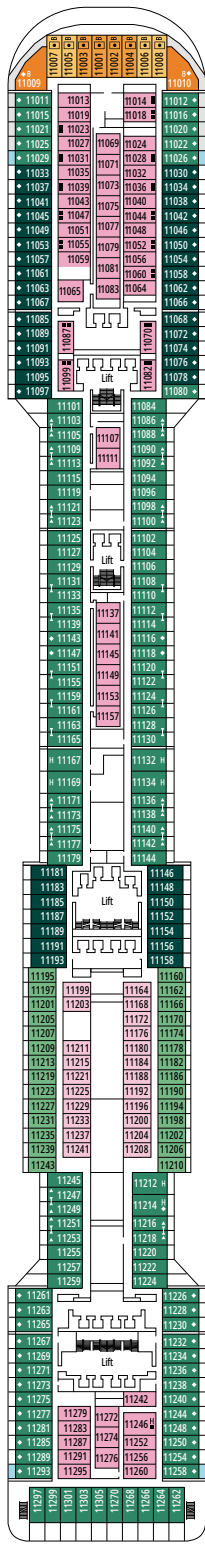

# DECKPLÄNE & KABINEN

1.751 KABINEN  
4.345 GÄSTE

### LEGENDE

▲	Sofabett
◆	Doppel-Sofabett
■	3. Bett zum Herunterklappen
■ ■	3. und 4. Bett zum Herunterklappen
↔	Kabine mit Verbindungstür
H	Kabine für Gäste mit eingeschränkter Mobilität
B	Kabine mit einer Badewanne
⊙	Kabine mit teilweiser Sichteinschränkung
◻	Kabine mit hermetisch geschlossenem Panoramafenster
★	Französischer Balkon
▒	Balkon mit seitlichem Blick
▒	Balkon mit einer Metallbalustrade
▒	Balkon mit einer halben Glas- und einer halben Metallbalustrade

BLACK & WHITE LOUNGE

MSC FORMULA RACER

DECK 9  
MINERVA

DECK 10  
GIUNONE

DECK 11  
IRIDE

DECK 12  
AURORA

DECK 13  
CUPIDO

GALAXY DISCO & RESTAURANT

TOP SAIL LOUNGE

DECK 14  
AFRODITE

DECK 15  
MERCURIO

DECK 16  
URANO

DECK 18  
ELIOS