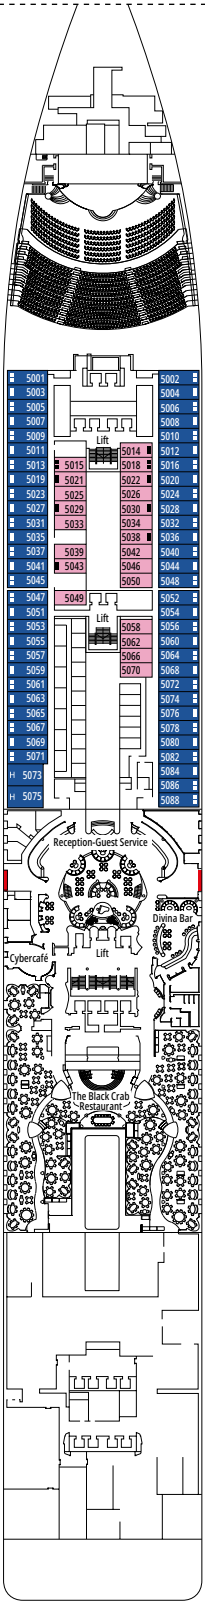

GOLDEN JAZZ BAR

DECK 5
SATURNO