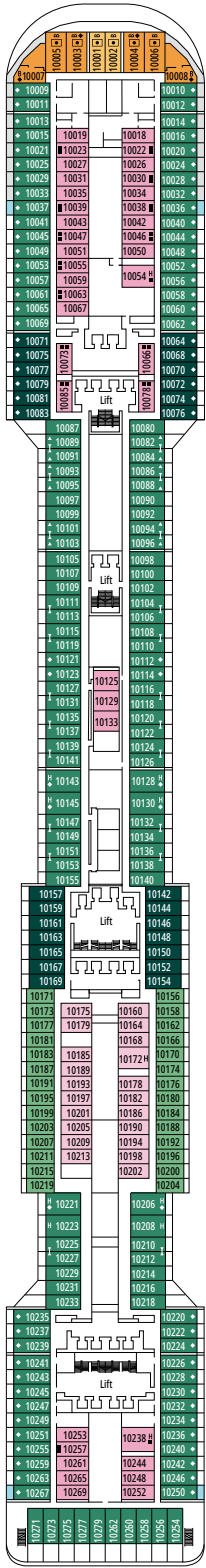

# DECKPLÄNE & KABINEN

1.751 KABINEN  
4.345 GÄSTE

### LEGENDE

▲	Sofabett
◆	Doppel-Sofabett
■	3. Bett zum Herunterklappen
■ ■	3. und 4. Bett zum Herunterklappen
↔	Kabine mit Verbindungstür
H	Kabine für Gäste mit eingeschränkter Mobilität
B	Kabine mit einer Badewanne
⊙	Kabine mit teilweiser Sichteinschränkung
◻	Kabine mit hermetisch geschlossenem Panoramafenster
★	Französischer Balkon
▒	Balkon mit seitlichem Blick
▒	Balkon mit einer Metallbalustrade
▒	Balkon mit einer halben Glas- und einer halben Metallbalustrade

° Hermetisch geschlossenes Panoramafenster.

- Das Schiff verfügt über Kabinen, die aus zwei oder drei miteinander verbundenen Kabinen bestehen.
- Alle Kabinen verfügen über ein Doppelbett, das bei Bedarf in zwei Einzelbetten umgewandelt werden kann.
- 3. Bett verfügbar in allen Kategorien, außer in IM1, IM2, OM2, BM1, BM2 und SRS.
- 4. Bett verfügbar in allen Kategorien, außer in IM1, IM2, OM2, BM1, BM2, SRS und YCP.

BLACK & WHITE LOUNGE

MSC FORMULA RACER

DECK 9  
MINERVA

DECK 10  
GIUNONE

DECK 11  
IRIDE

DECK 12  
AURORA

DECK 13  
CUPIDO

GALAXY DISCO & RESTAURANT