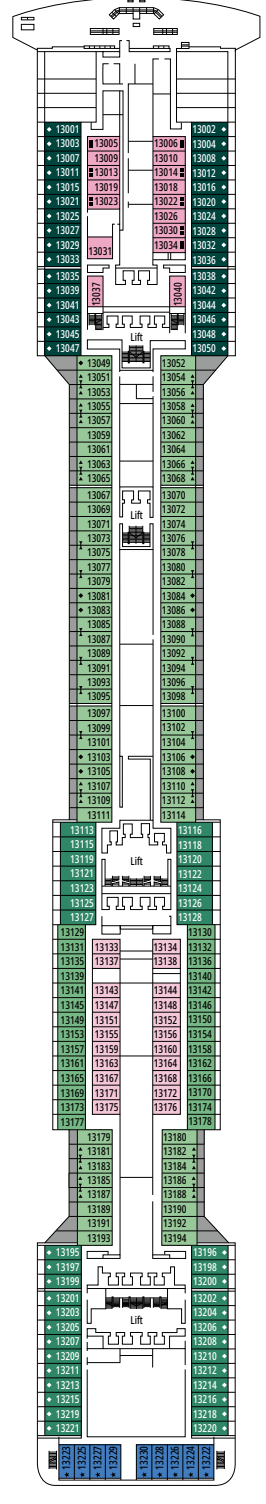

# DECKPLÄNE & KABINEN

1.751 KABINEN  
4.345 GÄSTE

### LEGENDE

▲	Sofabett
◆	Doppel-Sofabett
■	3. Bett zum Herunterklappen
■ ■	3. und 4. Bett zum Herunterklappen
↔	Kabine mit Verbindungstür
H	Kabine für Gäste mit eingeschränkter Mobilität
B	Kabine mit einer Badewanne
⊙	Kabine mit teilweiser Sichteinschränkung
◻	Kabine mit hermetisch geschlossenem Panoramafenster
★	Französischer Balkon
▒	Balkon mit seitlichem Blick
▒	Balkon mit einer Metallbalustrade
▒	Balkon mit einer halben Glas- und einer halben Metallbalustrade

BLACK & WHITE LOUNGE

MSC FORMULA RACER

DECK 9  
MINERVA

DECK 10  
GIUNONE

DECK 11  
IRIDE

DECK 12  
AURORA

DECK 13  
CUPIDO

GALAXY DISCO & RESTAURANT

TOP SAIL LOUNGE

DECK 14  
AFRODITE

DECK 15  
MERCURIO

DECK 16  
URANO

DECK 18  
ELIOS