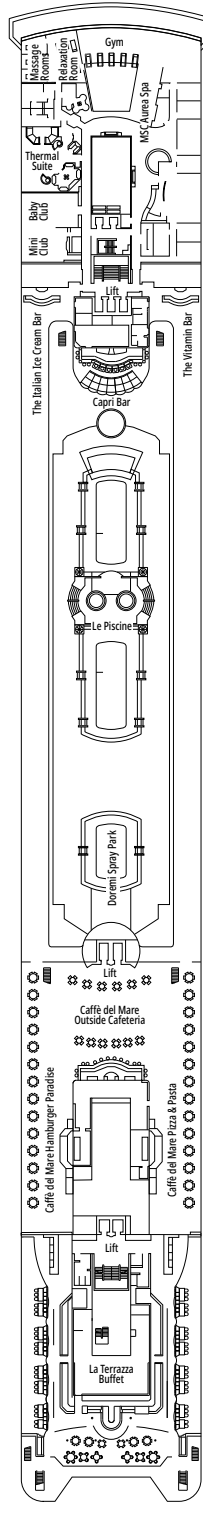

DECK 11 DEBUSSY