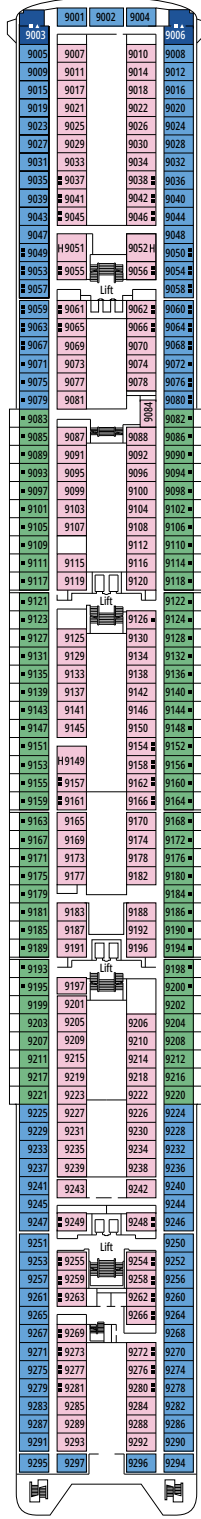

DECK 9 TCHAIKOVSKI