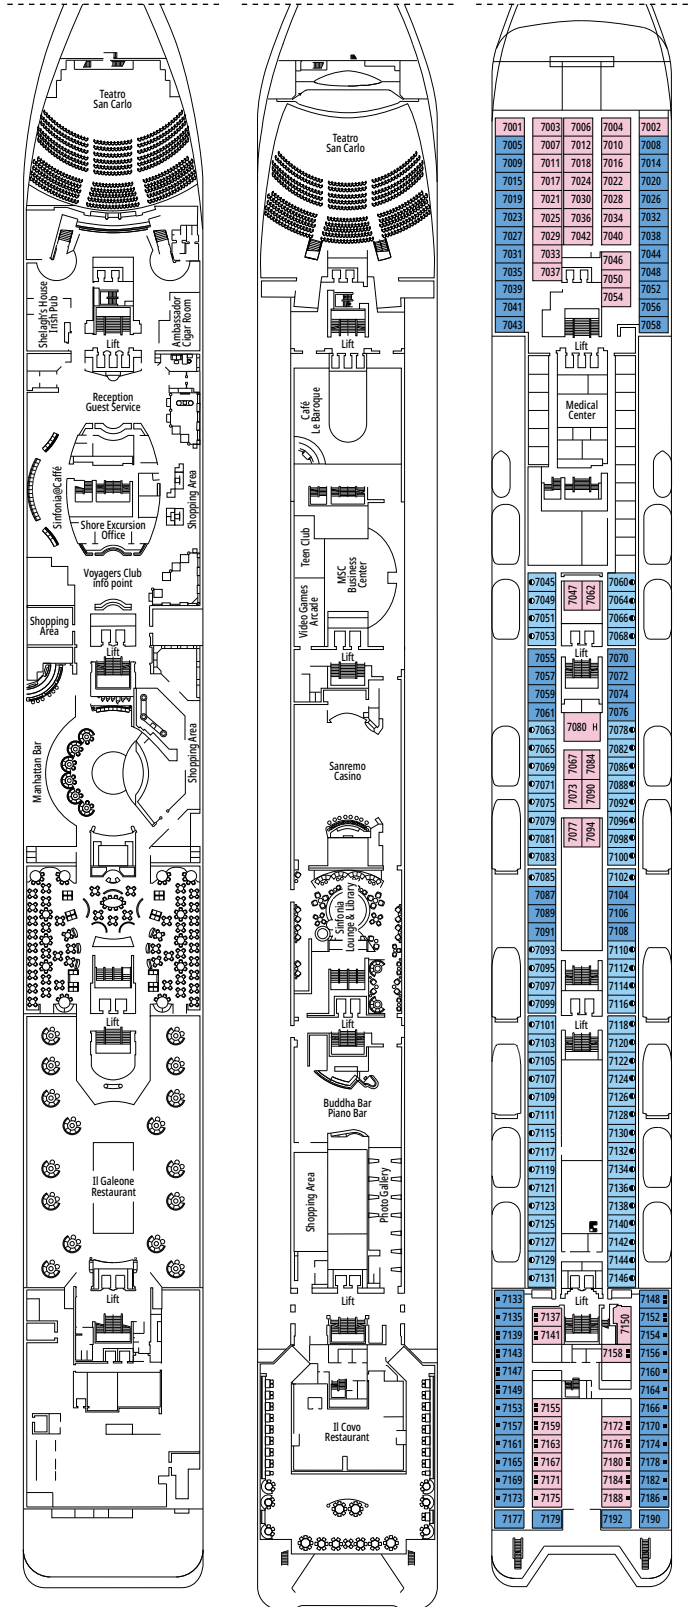

DECKPLÄNE & KABINEN

980 KABINEN
2.646 GÄSTE

AMBASSADOR CIGAR ROOM

KABINENKATEGORIEN

Deluxe Suite Aurea	SR2	12
Deluxe Suite Aurea	SR1	10
Junior Balkonkabine	BM1	9-10
Premium Kabine mit Meerblick	OL1	9
Junior Kabine mit Meerblick	OM2	9-10
Junior Kabine mit Meerblick	OM1	7-8
Junior Kabine mit Meerblick und teilweiser Sichteinschränkung	OO	7
Junior Innenkabine	IM2	9-10
Junior Innenkabine	IM1	7-8

- Das Schiff verfügt über Kabinen, die aus zwei oder drei miteinander verbundenen Kabinen bestehen.
- Alle Kabinen verfügen über ein Doppelbett, das bei Bedarf in zwei Einzelbetten umgewandelt werden kann. Ausgenommen sind Kabinen für Gäste mit eingeschränkter Mobilität (H).
- 3. Bett verfügbar in allen Kategorien, außer in OO
- 4. Bett verfügbar in allen Kategorien, außer in OO, BM1, SR1 und SR2

LEGENDE

▲	Sofabett
■	3. Bett zum Herunterklappen
■ ■	3. und 4. Bett zum Herunterklappen
↔	Kabine mit Verbindungstür
H	Kabine für Gäste mit eingeschränkter Mobilität
B	Kabine mit einer Badewanne
○	Kabine mit teilweiser Sichteinschränkung

DECK 10 SIBELIUS

DECK 11 DEBUSSY

DECK 12 BIZET

DECK 13 SCHUBERT