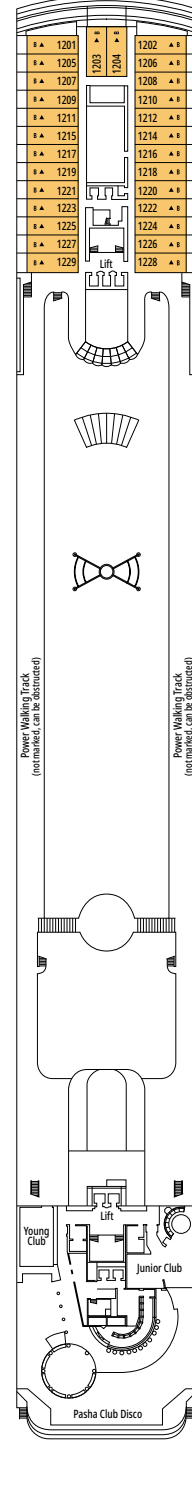

DECK 12 BIZET