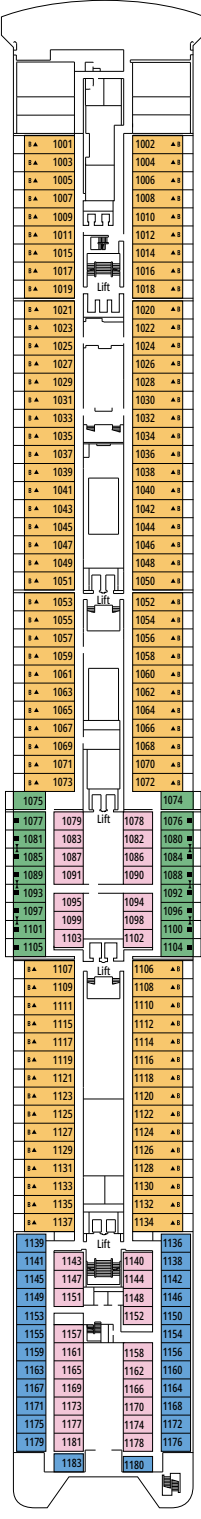

DECK 10 SIBELIUS