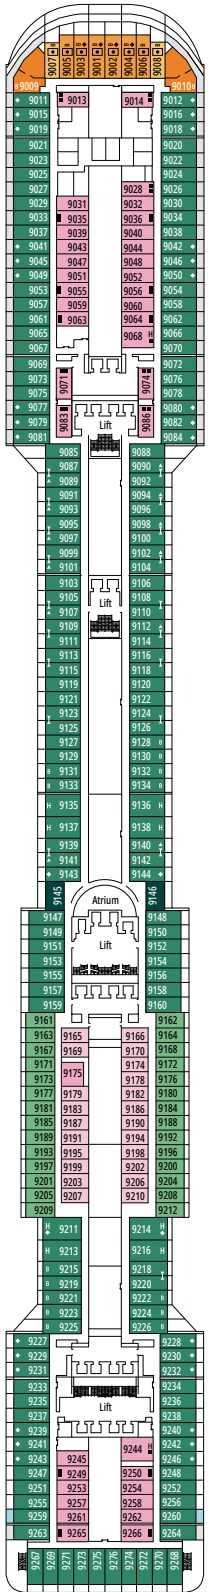

DECKPLÄNE & KABINEN

1.751 KABINEN
4.345 GÄSTE

MSC YACHT CLUB EXECUTIVE FAMILIENSUITE

LEGENDE

▲	Sofabett
◆	Doppel-Sofabett
■	3. Bett zum Herunterklappen
■ ■	3. und 4. Bett zum Herunterklappen
↔	Kabine mit Verbindungstür
H	Kabine für Gäste mit eingeschränkter Mobilität
B	Kabine mit einer Badewanne
⦿	Kabine mit teilweiser Sichteinschränkung
◻	Kabine mit hermetisch geschlossenem Panoramafenster
★	Französischer Balkon
▨	Balkon mit seitlichem Blick
▩	Balkon mit einer Metallbalustrade
▨ ▩	Balkon mit einer halben Glas- und einer halben Metallbalustrade

° Hermetisch geschlossenes Panoramafenster

- Das Schiff verfügt über Kabinen, die aus zwei oder drei miteinander verbundenen Kabinen bestehen.
- Alle Kabinen verfügen über ein Doppelbett, das bei Bedarf in zwei Einzelbetten umgewandelt werden kann.
- 3. Bett verfügbar in allen Kategorien, außer in IM1, IM2, OM2, BM1, BM2 und SRS.
- 4. Bett verfügbar in allen Kategorien, außer in IM1, IM2, OM2, BM1, BM2, SRS und YCP.

Alle Angaben können je nach Saison und Destination variieren und müssen bei Buchung rückbestätigt werden.

SPORTS & BOWLING DINER

LA LOCANDA

DECK 4
AMBRA

DECK 5
CORALLO

DECK 6
DIAMANTE

DECK 7
RUBINO

DECK 8
ONICE

SPORTS BAR

I GRAFFITI

DECK 9
AGATA

DECK 10
TORMALINA

DECK 11
GIADA

DECK 12
OPALE

DECK 13
AMETISTA

VERTIGO