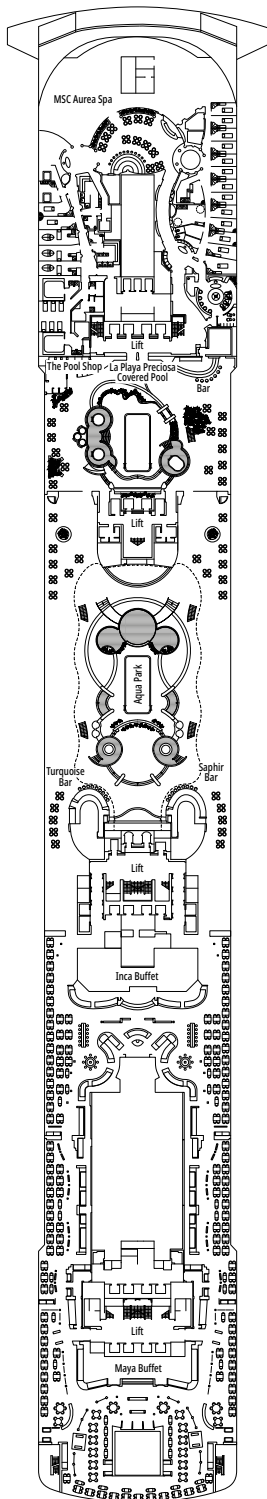

DECK 14
SMERALDO