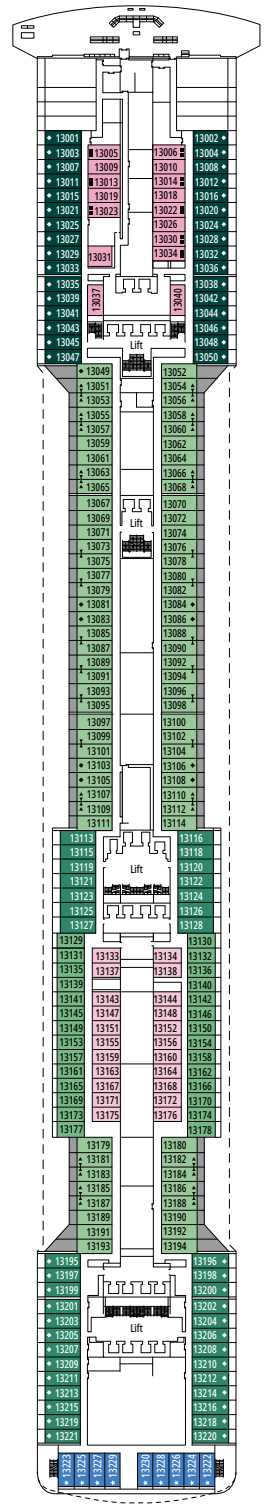

DECK 13
AMETISTA