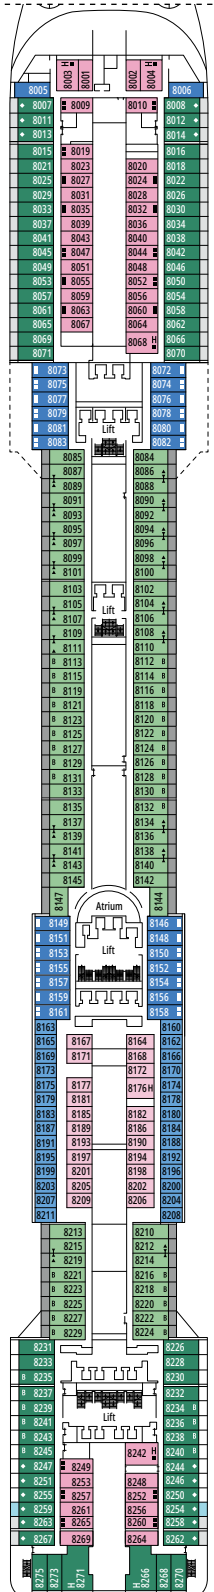

DECK 8
ONICE