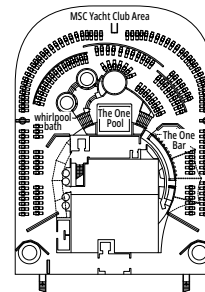

DECKPLÄNE & KABINEN

1.751 KABINEN
4.345 GÄSTE

MSC YACHT CLUB EXECUTIVE FAMILIENSUITE

LEGENDE

▲	Sofabett
◆	Doppel-Sofabett
■	3. Bett zum Herunterklappen
■ ■	3. und 4. Bett zum Herunterklappen
↔	Kabine mit Verbindungstür
H	Kabine für Gäste mit eingeschränkter Mobilität
B	Kabine mit einer Badewanne
⦿	Kabine mit teilweiser Sichteinschränkung
◻	Kabine mit hermetisch geschlossenem Panoramafenster
★	Französischer Balkon
▨	Balkon mit seitlichem Blick
▩	Balkon mit einer Metallbalustrade
▨ ▩	Balkon mit einer halben Glas- und einer halben Metallbalustrade

SPORTS BAR

I GRAFFITI

DECK 9
AGATA

DECK 10
TORMALINA

DECK 11
GIADA

DECK 12
OPALE

DECK 13
AMETISTA

VERTIGO

THE ONE POOL

DECK 14
SMERALDO

DECK 15
CRISTALLO

DECK 16
ACQUAMARINA

DECK 18
TOPAZIO