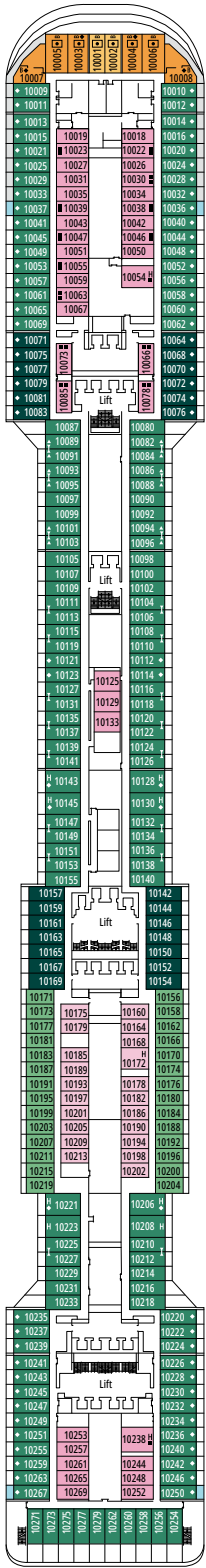

I GRAFFITI

DECK 10
TORMALINA