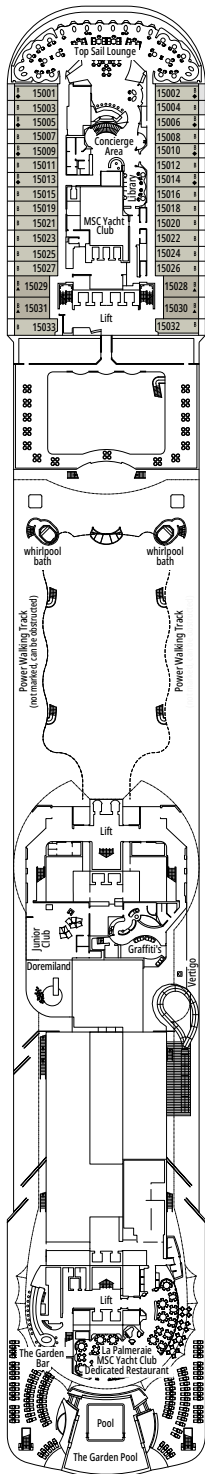

DECKPLÄNE & KABINEN

1.751 KABINEN
4.345 GÄSTE

MSC YACHT CLUB EXECUTIVE FAMILIENSUITE

LEGENDE

▲	Sofabett
◆	Doppel-Sofabett
■	3. Bett zum Herunterklappen
■ ■	3. und 4. Bett zum Herunterklappen
↔	Kabine mit Verbindungstür
H	Kabine für Gäste mit eingeschränkter Mobilität
B	Kabine mit einer Badewanne
⦿	Kabine mit teilweiser Sichteinschränkung
◻	Kabine mit hermetisch geschlossenem Panoramafenster
★	Französischer Balkon
▨	Balkon mit seitlichem Blick
▩	Balkon mit einer Metallbalustrade
▨ ▩	Balkon mit einer halben Glas- und einer halben Metallbalustrade

Alle Angaben können je nach Saison und Destination variieren und müssen bei Buchung rückbestätigt werden.

SPORTS & BOWLING DINER

LA LOCANDA

DECK 4
AMBRA

DECK 5
CORALLO

DECK 6
DIAMANTE

DECK 7
RUBINO

DECK 8
ONICE

SPORTS BAR

I GRAFFITI

DECK 9
AGATA

DECK 10
TORMALINA

DECK 11
GIADA

DECK 12
OPALE

DECK 13
AMETISTA

VERTIGO

THE ONE POOL

DECK 14
SMERALDO

DECK 15
CRISTALLO

DECK 16
ACQUAMARINA

DECK 18
TOPAZIO