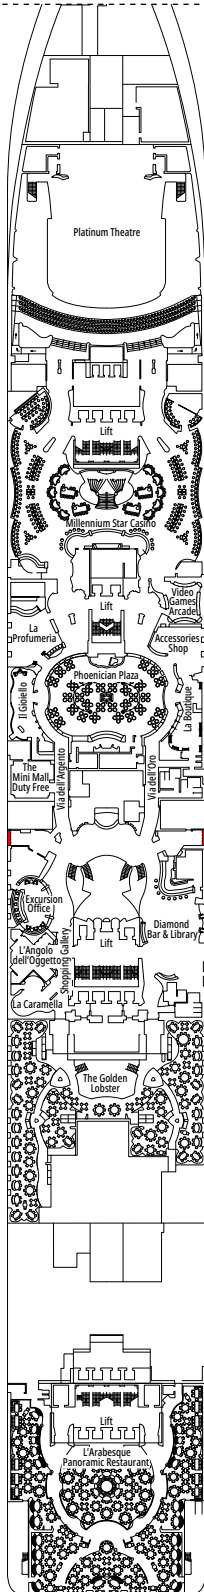

DECK 6
DIAMANTE