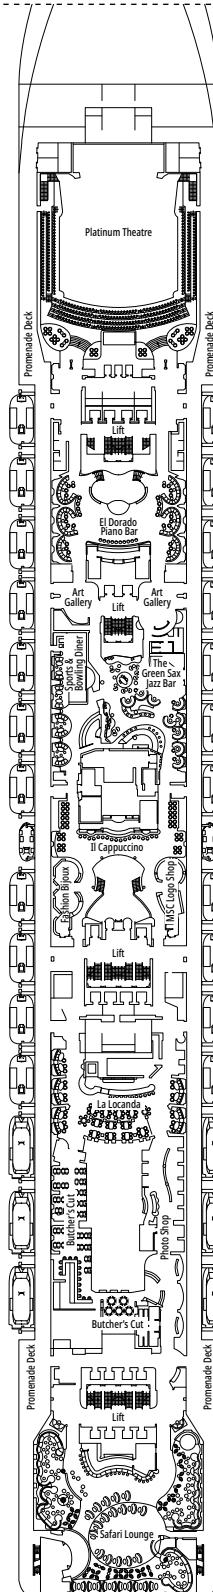

DECKPLÄNE & KABINEN

1.751 KABINEN
4.345 GÄSTE

MSC YACHT CLUB EXECUTIVE FAMILIENSUITE

LEGENDE

▲	Sofabett
◆	Doppel-Sofabett
■	3. Bett zum Herunterklappen
■ ■	3. und 4. Bett zum Herunterklappen
↔	Kabine mit Verbindungstür
H	Kabine für Gäste mit eingeschränkter Mobilität
B	Kabine mit einer Badewanne
⦿	Kabine mit teilweiser Sichteinschränkung
◻	Kabine mit hermetisch geschlossenem Panoramafenster
★	Französischer Balkon
▨	Balkon mit seitlichem Blick
▩	Balkon mit einer Metallbalustrade
▨ ▩	Balkon mit einer halben Glas- und einer halben Metallbalustrade

° Hermetisch geschlossenes Panoramafenster

- Das Schiff verfügt über Kabinen, die aus zwei oder drei miteinander verbundenen Kabinen bestehen.
- Alle Kabinen verfügen über ein Doppelbett, das bei Bedarf in zwei Einzelbetten umgewandelt werden kann.
- 3. Bett verfügbar in allen Kategorien, außer in IM1, IM2, OM2, BM1, BM2 und SRS.
- 4. Bett verfügbar in allen Kategorien, außer in IM1, IM2, OM2, BM1, BM2, SRS und YCP.

Alle Angaben können je nach Saison und Destination variieren und müssen bei Buchung rückbestätigt werden.

SPORTS & BOWLING DINER

LA LOCANDA

DECK 4
AMBRA

DECK 5
CORALLO

DECK 6
DIAMANTE

DECK 7
RUBINO

DECK 8
ONICE