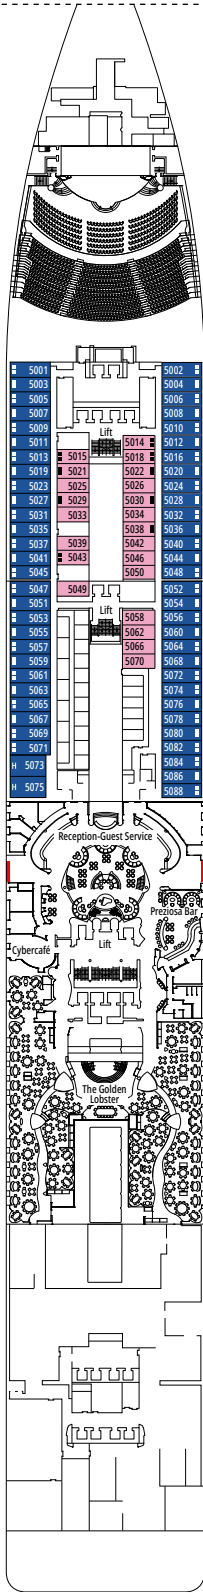

DECKPLÄNE & KABINEN

1.751 KABINEN
4.345 GÄSTE

MSC YACHT CLUB EXECUTIVE FAMILIENSUITE

LEGENDE

▲	Sofabett
◆	Doppel-Sofabett
■	3. Bett zum Herunterklappen
■ ■	3. und 4. Bett zum Herunterklappen
↔	Kabine mit Verbindungstür
H	Kabine für Gäste mit eingeschränkter Mobilität
B	Kabine mit einer Badewanne
⦿	Kabine mit teilweiser Sichteinschränkung
◻	Kabine mit hermetisch geschlossenem Panoramafenster
★	Französischer Balkon
▨	Balkon mit seitlichem Blick
▩	Balkon mit einer Metallbalustrade
▨ ▩	Balkon mit einer halben Glas- und einer halben Metallbalustrade

° Hermetisch geschlossenes Panoramafenster

- Das Schiff verfügt über Kabinen, die aus zwei oder drei miteinander verbundenen Kabinen bestehen.
- Alle Kabinen verfügen über ein Doppelbett, das bei Bedarf in zwei Einzelbetten umgewandelt werden kann.
- 3. Bett verfügbar in allen Kategorien, außer in IM1, IM2, OM2, BM1, BM2 und SRS.
- 4. Bett verfügbar in allen Kategorien, außer in IM1, IM2, OM2, BM1, BM2, SRS und YCP.

Alle Angaben können je nach Saison und Destination variieren und müssen bei Buchung rückbestätigt werden.

SPORTS & BOWLING DINER

LA LOCANDA

DECK 4
AMBRA

DECK 5
CORALLO

DECK 6
DIAMANTE

DECK 7
RUBINO

DECK 8
ONICE