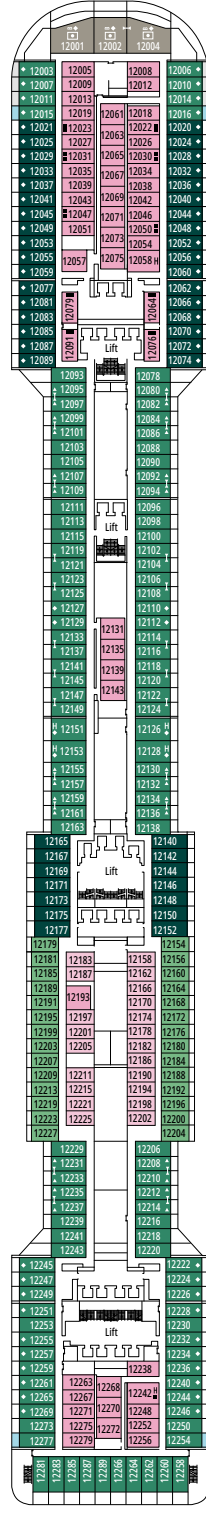

DECK 12
OPALE