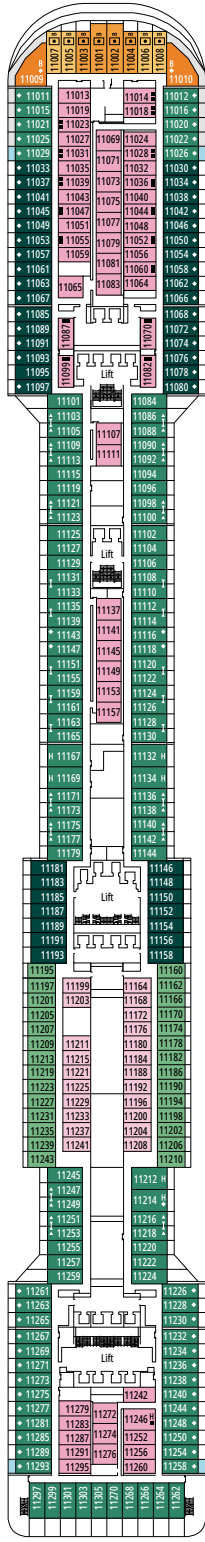

DECKPLÄNE & KABINEN

1.751 KABINEN
4.345 GÄSTE

MSC YACHT CLUB EXECUTIVE FAMILIENSUITE

LEGENDE

▲	Sofabett
◆	Doppel-Sofabett
■	3. Bett zum Herunterklappen
■ ■	3. und 4. Bett zum Herunterklappen
↔	Kabine mit Verbindungstür
H	Kabine für Gäste mit eingeschränkter Mobilität
B	Kabine mit einer Badewanne
⦿	Kabine mit teilweiser Sichteinschränkung
◻	Kabine mit hermetisch geschlossenem Panoramafenster
★	Französischer Balkon
▨	Balkon mit seitlichem Blick
▩	Balkon mit einer Metallbalustrade
▨ ▩	Balkon mit einer halben Glas- und einer halben Metallbalustrade

° Hermetisch geschlossenes Panoramafenster

- Das Schiff verfügt über Kabinen, die aus zwei oder drei miteinander verbundenen Kabinen bestehen.
- Alle Kabinen verfügen über ein Doppelbett, das bei Bedarf in zwei Einzelbetten umgewandelt werden kann.
- 3. Bett verfügbar in allen Kategorien, außer in IM1, IM2, OM2, BM1, BM2 und SRS.
- 4. Bett verfügbar in allen Kategorien, außer in IM1, IM2, OM2, BM1, BM2, SRS und YCP.

Alle Angaben können je nach Saison und Destination variieren und müssen bei Buchung rückbestätigt werden.

SPORTS & BOWLING DINER

LA LOCANDA

DECK 4
AMBRA

DECK 5
CORALLO

DECK 6
DIAMANTE

DECK 7
RUBINO

DECK 8
ONICE

SPORTS BAR

I GRAFFITI

DECK 9
AGATA

DECK 10
TORMALINA

DECK 11
GIADA

DECK 12
OPALE

DECK 13
AMETISTA

VERTIGO