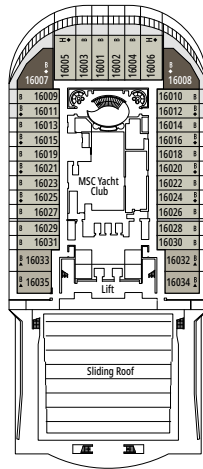

DECK 16
ACQUAMARINA