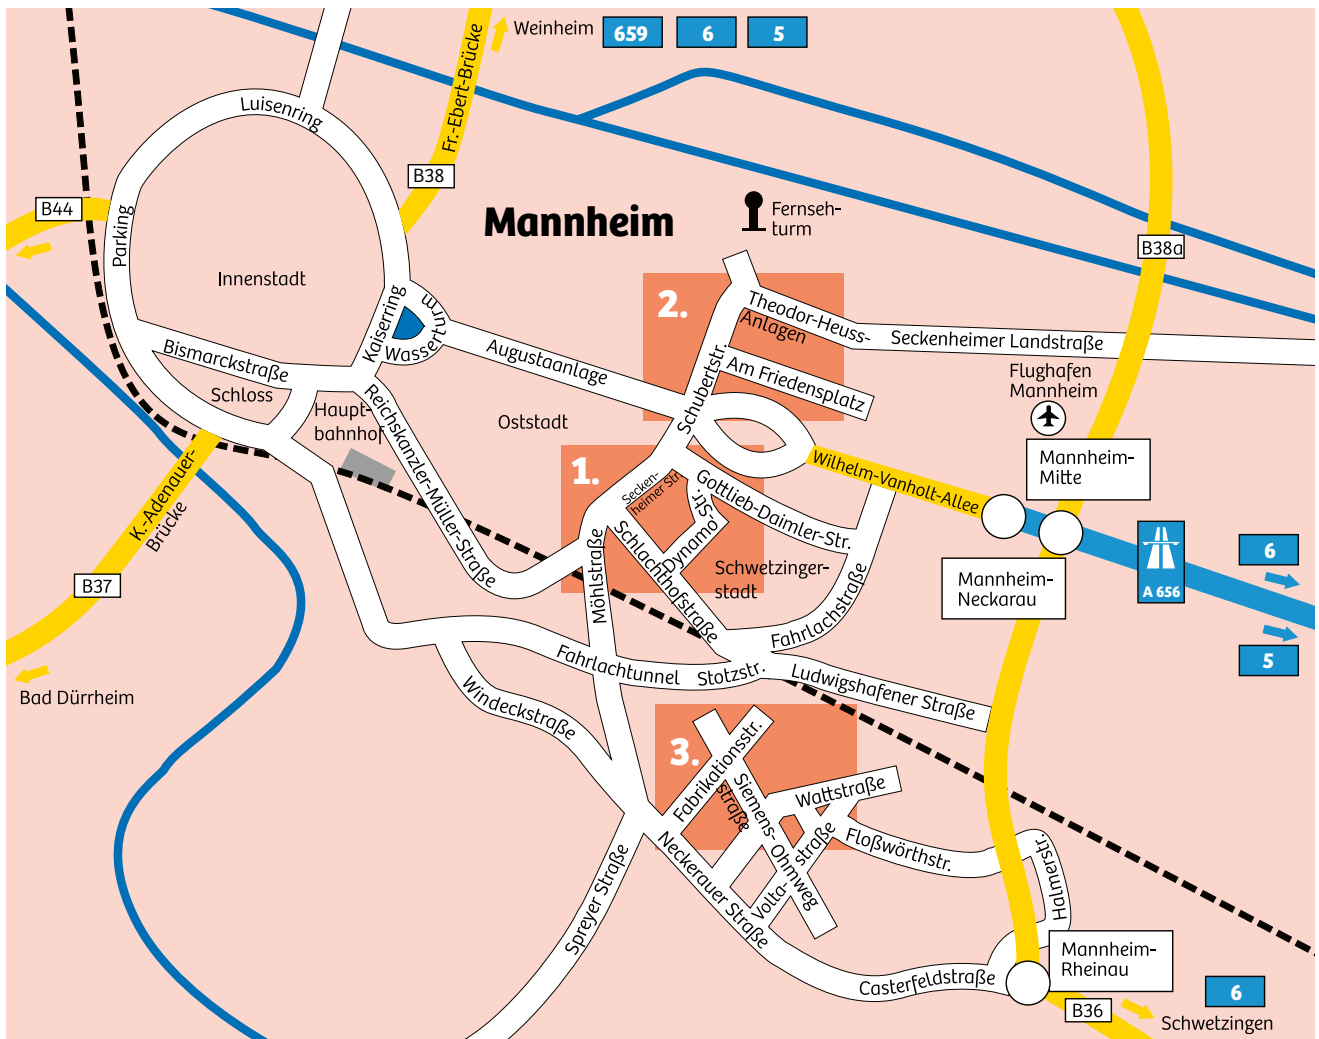

Lageplan / Site plan

Mannheim

1 Siemens AG

Dynamostraße 4
68165 Mannheim

Tel (06 21) 4 56-0
Fax (06 21) 4 56-22 22