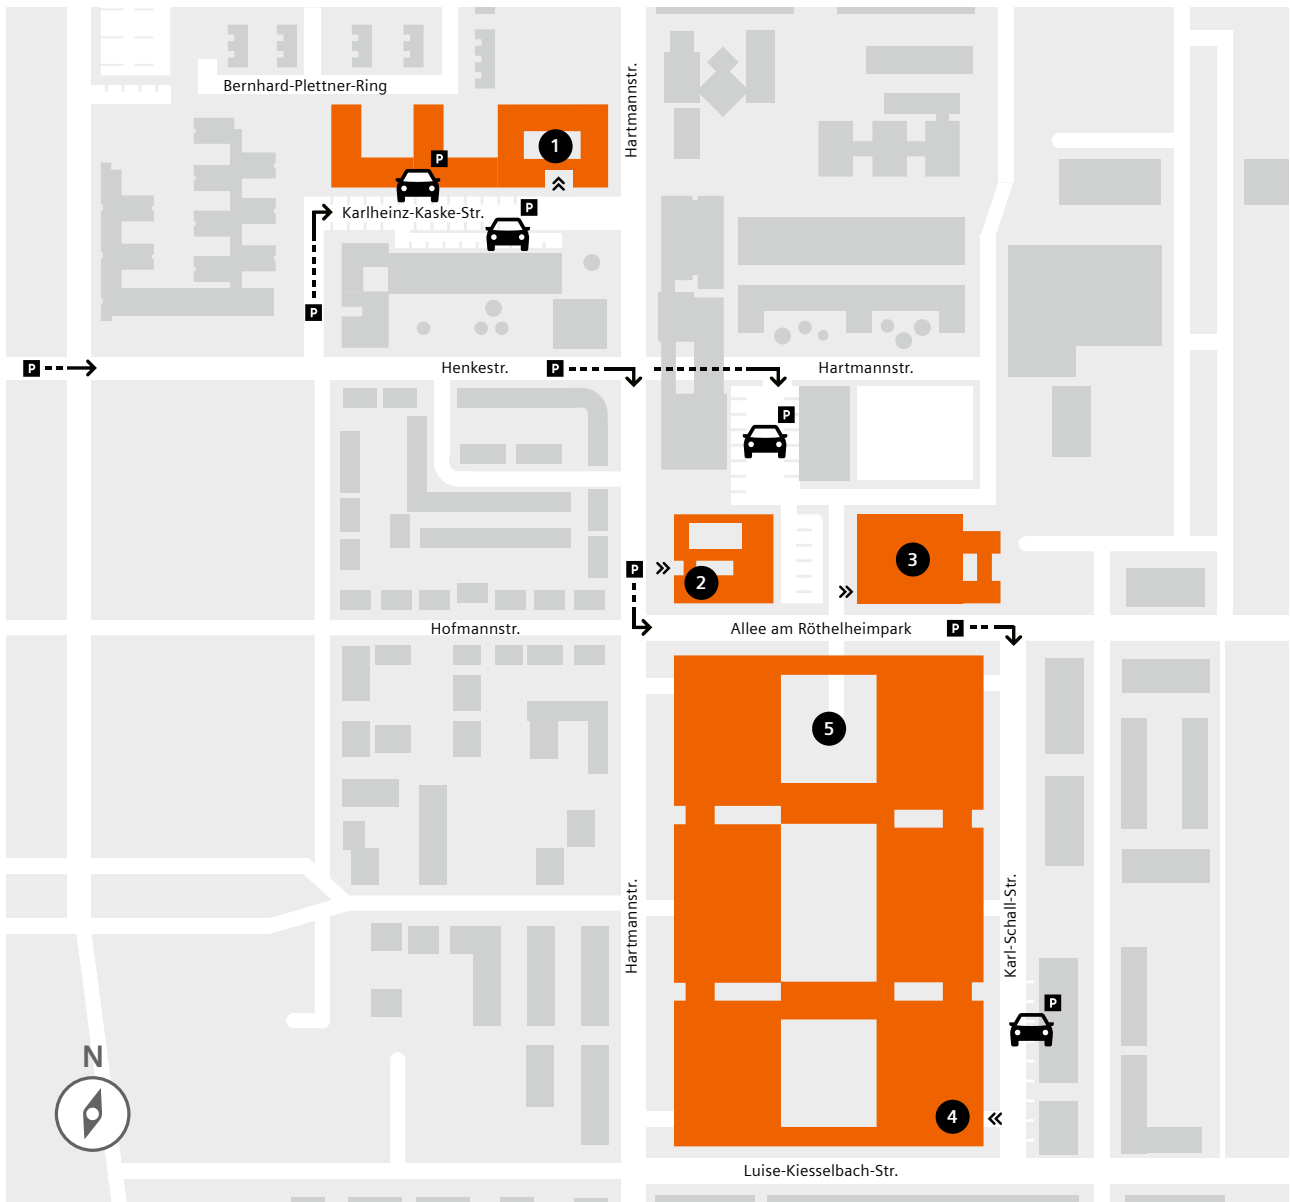

Siemens Healthineers in Erlangen

siemens-healthineers.com/experiencecenter

1. 1 Siemens Healthineers Headquarters
     Karlheinz-Kaske-Str. 5
   - 2 Siemens Healthineers Guest Restaurant Erlangen
     Allee am Röthelheimpark 1
   - 3 Siemens Healthineers Training Center
     Allee am Röthelheimpark 2
   - 4 Siemens Healthineers Magnetic Resonance Experience Center
     Karl-Schall-Str. 6
   - 5 Siemens Healthineers Magnetic Resonance Factory
     Allee am Röthelheimpark 2
2. Customer Parking