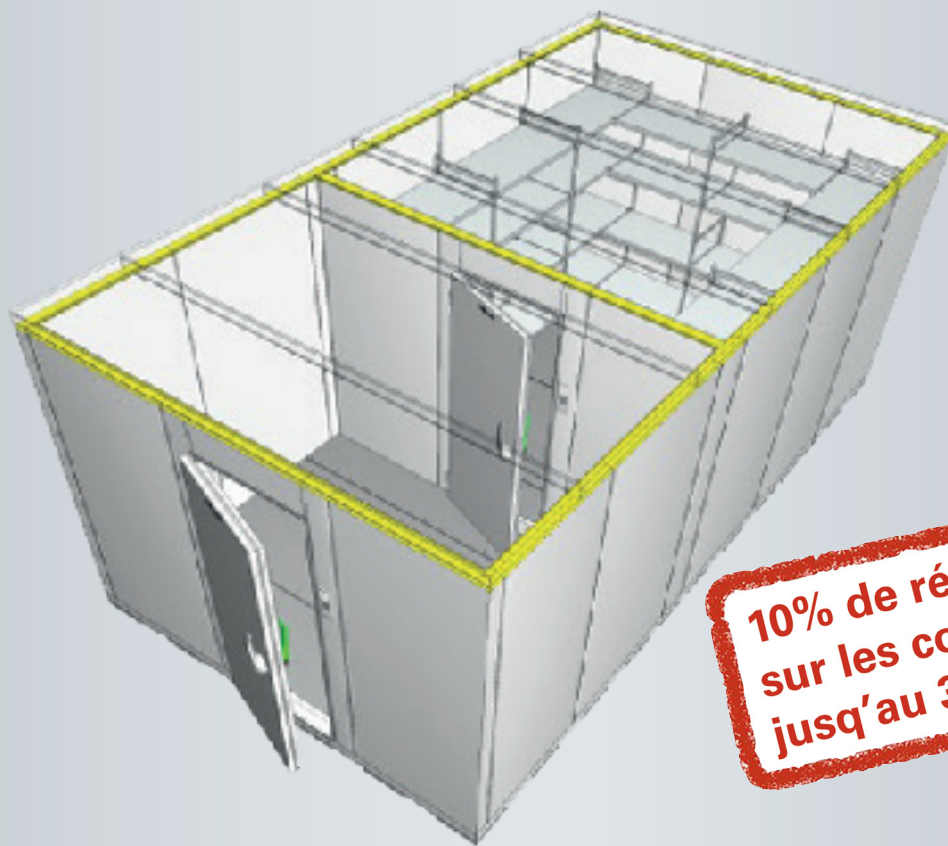

Top**DEAL**

Pour un stockage hygiénique et sûr de vos produits

Chambres froides avec une épaisseur de paroi 150 mm offrent une flexibilité totale dans la configuration et conception adapté a vos besoins

10% de réduction sur les commandes jusqu'au 31.12.2019!

Version TectoCell Standard Plus

- Disponible comme chambre froide simple ou combinée
- Epaisseur de paroi 150mm
- Hauteur intérieure 1950/2250 / 2550mm
- Largeur extérieure jusqu'à 3600mm
- Longueur externe jusqu'à 6000mm
- Vaste gamme de chambres froides dans le grille Viessmann de 300mm
- Classe de matériaux de construction B3
- Accessoires sur demande

Les avantages du produit:

- Installation rapide et facile
- Chevauchement sans joint des murs empêché l'accumulation de saleté
- Amélioration de l'hygiène et de la sécurité grâce au sol en acier inoxydable antidérapant et chevauchement sans joint
- Surface antimicrobienne SmartProtec® pour éviter les risques d'hygiène
- Sécurité opérationnelle constante
- Excellente efficacité énergétique grâce un excellent système d'isolation