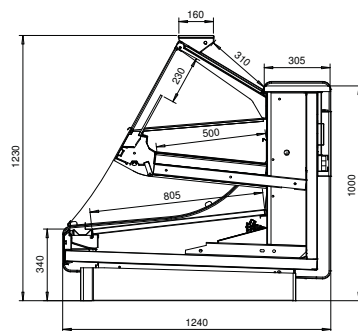

Ulkopituus (mm)	1250, 1875, 2500, 3750
Ulkokorkeus (mm)	1230
Ulkosyvyys (mm)	1240
Lämpötila-alue	+0...+2 °C ja +2...+4 °C
Kylmäaineet	R404, R744 (CO₂), liuosjäähdytys

TectoServe DC1 Emillie