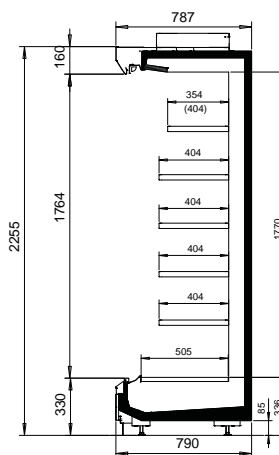

TectoDeck MD5 30-89-226

Yttre längd (mm)	1250, 1875, 2500, 3750, gaveländrar 1580, 1780, 1980, 2180
Yttre höjd (mm)	2055, 2255
Yttre djup (mm)	790, 890, 1090, gaveländrar 790, 890
Temperaturområde	+0 till +2 °C och +2 till +4 °C
Kylmedel	R744 (CO₂), R404A, R448, R134, Brine

TectoDeck MD5 30-79-206

TectoDeck MD5 30-79-226