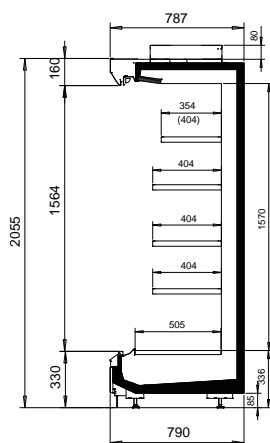

TectoDeck MD5 30-89-226 GD

Yttre längd (mm)	1250, 1875, 2500, 3750, gaveländrar 1580, 1780, 1980, 2180
Yttre höjd (mm)	2055, 2255
Yttre djup (mm)	790, 890, 1090, gaveländrar 790, 890
Temperaturområde	+0 till +2 °C och +2 till +4 °C
Kylmedel	R744 (CO₂), R404A, R448, R134, Brine

TectoDeck MD5 30-79-206

TectoDeck MD5 30-79-226