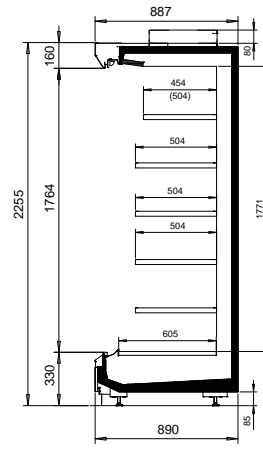

TectoDeck MD5 30-109-206