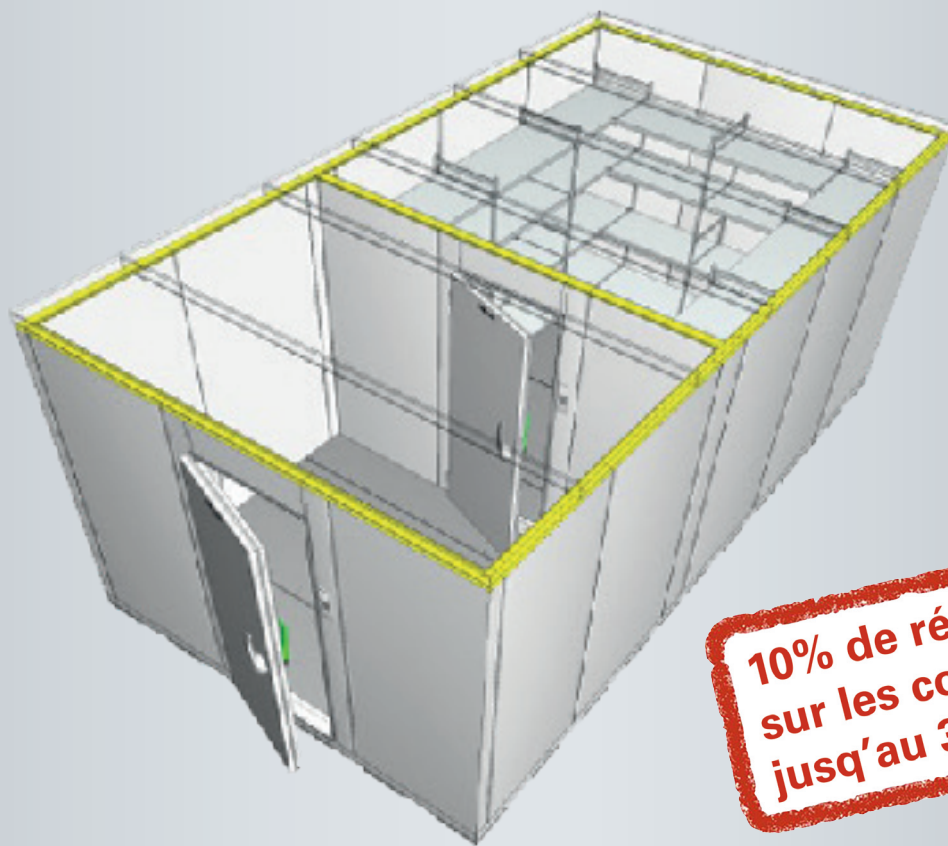

TopDEAL

Chambres froides de Viessmann - flexibilité totale dans la configuration et conception pour un stockage hygiénique et sûr

10% de réduction sur les commandes jusqu'au 31.03.2019!

Version TectoCell Standard Plus

- Disponible comme chambre froide simple ou combinée
- Epaisseur de paroi 100mm
- Hauteur intérieure 1950/2250 / 2550mm
- Largeur extérieure jusqu'à 3600mm
- Longueur externe jusqu'à 6000mm
- Vaste gamme de chambres froides dans le grille Viessmann de 300mm
- Classe de matériaux de construction B3
- Accessoires sur demande
- Délai de livraison 3-4 semaines

Les avantages du produit:

- Installation rapide et facile
- Chevauchement sans joint des murs empêché l'accumulation de saleté
- Amélioration de l'hygiène et de la sécurité grâce au sol en acier inoxydable antidérapant et chevauchement sans joint
- Surface antimicrobienne SmartProtec® pour éviter les risques d'hygiène
- Sécurité opérationnelle constante
- Excellente efficacité énergétique grâce un excellent système d'isolation