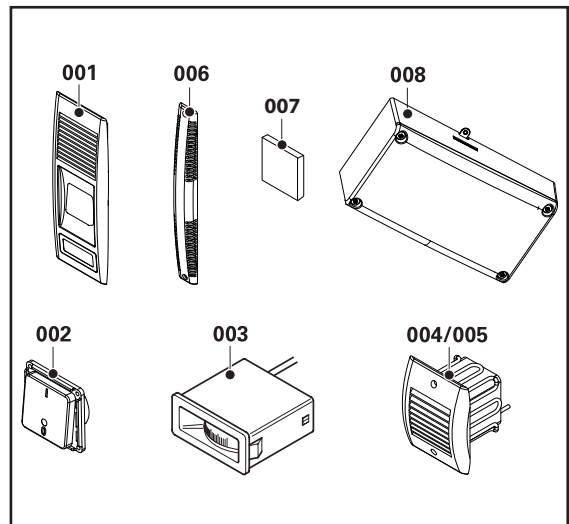

- ☐ 027 Türdichtrahmen, lichte Weite 600x2000, 3-seitig, steckbar
- ☐ 028 Türdichtrahmen, lichte Weite 800x2000, 3-seitig, steckbar
- ☐ 029 Türdichtrahmen, lichte Weite 1000x2000, 3-seitig, steckbar
- ☐ 030 Türdichtrahmen, lichte Weite 1200x2000, 3-seitig, steckbar
- ☐ 031 Lukendichtrahmen, lichte Weite 620x800
- ☐ 032 Schleifdichtung, lichte Weite 600
- ☐ 033 Schleifdichtung, lichte Weite 800
- ☐ 034 Schleifdichtung, lichte Weite 1000
- ☐ 035 Schleifdichtung, lichte Weite 1200
- ☐ 036 Schleifdichtung, lichte Weite 600, ohne Boden
- ☐ 037 Schleifdichtung, lichte Weite 800, ohne Boden
- ☐ 038 Schleifdichtung, lichte Weite 1000, ohne Boden
- ☐ 039 Schleifdichtung, lichte Weite 1200, ohne Boden
- ☐ 040 Heizleitung (Türrahmen), lichte Weite 600x1800
- ☐ 041 Heizleitung (Türrahmen), lichte Weite 800x1800
- ☐ 042 Heizleitung (Türrahmen), lichte Weite 1000x1800
- ☐ 043 Heizleitung (Türrahmen), lichte Weite 1200x1800
- ☐ 044 Heizleitung (Türrahmen), lichte Weite 600x2000
- ☐ 045 Heizleitung (Türrahmen), lichte Weite 800x2000
- ☐ 046 Heizleitung (Türrahmen), lichte Weite 1000x2000
- ☐ 047 Heizleitung (Türrahmen), lichte Weite 1200x2000
- ☐ 048 Heizleitung (Lukerahmen), Luke oben, lichte Weite 620x800
- ☐ 049 Heizleitung (Lukerahmen), Luke unten, lichte Weite 620x800
- ☐ 050 Beutel mit Kunststoffstopfen
- ☐ 051 Beutel mit Verschlussstopfen für Norm-Bodenelemente
- ☐ 052 Beutel mit Verschlussstopfen gerändelt, kegelig, für Sonder-Bodenelemente
- ☐ 053 * Sikaflex-Dichtmasse
- ☐ 054 * Fugenreiniger
- ☐ 055 Schließkeil für Verschluss
- ☐ 056 Unterlage für Schließkeil

Mit * gekennzeichnete Teile sind in den Abbildungen nicht dargestellt!