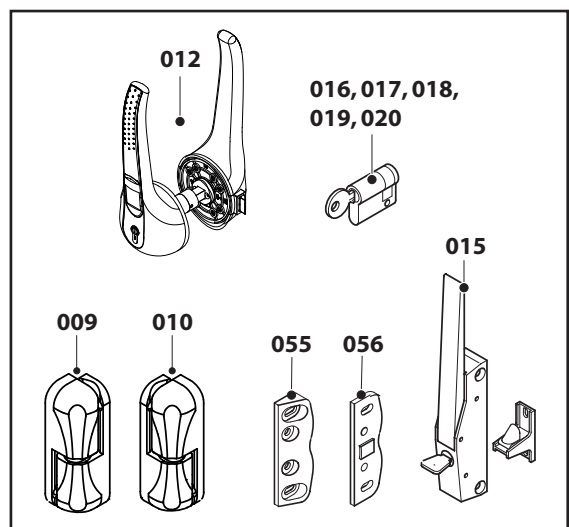

- ☐ 027 Türdichtrahmen, lichte Weite 600x2000, 3-seitig, steckbar
- ☐ 028 Türdichtrahmen, lichte Weite 800x2000, 3-seitig, steckbar
- ☐ 029 Türdichtrahmen, lichte Weite 1000x2000, 3-seitig, steckbar
- ☐ 030 Türdichtrahmen, lichte Weite 1200x2000, 3-seitig, steckbar
- ☐ 031 Lukendichtrahmen, lichte Weite 620x800
- ☐ 032 Schleifdichtung, lichte Weite 600
- ☐ 033 Schleifdichtung, lichte Weite 800
- ☐ 034 Schleifdichtung, lichte Weite 1000
- ☐ 035 Schleifdichtung, lichte Weite 1200
- ☐ 036 Schleifdichtung, lichte Weite 600, ohne Boden
- ☐ 037 Schleifdichtung, lichte Weite 800, ohne Boden
- ☐ 038 Schleifdichtung, lichte Weite 1000, ohne Boden
- ☐ 039 Schleifdichtung, lichte Weite 1200, ohne Boden
- ☐ 040 Heizleitung (Türrahmen), lichte Weite 600x1800
- ☐ 041 Heizleitung (Türrahmen), lichte Weite 800x1800
- ☐ 042 Heizleitung (Türrahmen), lichte Weite 1000x1800
- ☐ 043 Heizleitung (Türrahmen), lichte Weite 1200x1800
- ☐ 044 Heizleitung (Türrahmen), lichte Weite 600x2000
- ☐ 045 Heizleitung (Türrahmen), lichte Weite 800x2000
- ☐ 046 Heizleitung (Türrahmen), lichte Weite 1000x2000
- ☐ 047 Heizleitung (Türrahmen), lichte Weite 1200x2000
- ☐ 048 Heizleitung (Lukerahmen), Luke oben, lichte Weite 620x800
- ☐ 049 Heizleitung (Lukerahmen), Luke unten, lichte Weite 620x800
- ☐ 050 Beutel mit Kunststoffstopfen
- ☐ 051 Beutel mit Verschlussstopfen für Norm-Bodenelemente
- ☐ 052 Beutel mit Verschlussstopfen gerändelt, kegelig, für Sonder-Bodenelemente
- ☐ 053 * Sikaflex-Dichtmasse
- ☐ 054 * Fugenreiniger
- ☐ 055 Schließkeil für Verschluss
- ☐ 056 Unterlage für Schließkeil

Mit * gekennzeichnete Teile sind in den Abbildungen nicht dargestellt!