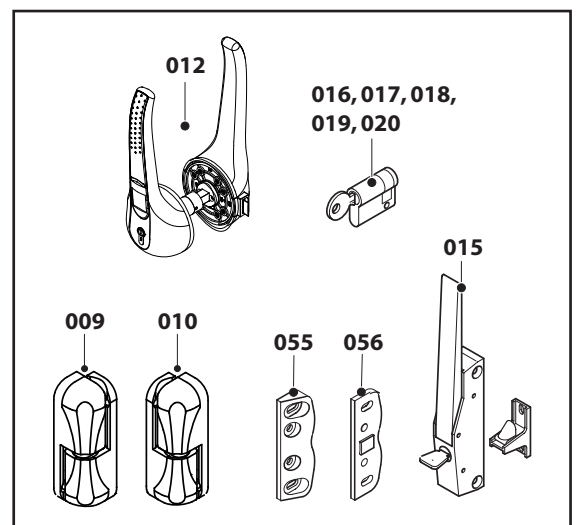

## Ersatzteilliste TectoCell Standard Plus

**Wichtig:**

Bei Ersatzteilbestellungen geben Sie bitte Ihrer Fachfirma Auftrags-Nr. bzw. Herstell-Nr. (siehe Typenschild) an.

- 001 Bedienfeld IPX4, ab Herstell-Nr. 00080000
- 002 Lichtschalter 2-polig für Bedienfeld
- 003 Thermometer für Bedienfeld
- 004 Druckausgleichsventil (mit Heizung) für Bedienfeld
- 005 Druckausgleichsventil (ohne Heizung) für Bedienfeld
- 006 Aufnahme für Thermometerfühler
- 007 Filtervlies
- 008 LED-Leuchte (Türstock)
- 009 Türscharnier aushängbar, höhenverstellbar, mit Steigung, DIN rechts
- 010 Türscharnier aushängbar, höhenverstellbar, mit Steigung, DIN links
- 012 Türverschluss (Drehhebel), lichtgrau, mit 3 Schlüssel Nr. 1001, ab Herstell-Nr. 00071000
- 015 Lukenverschluss DIN links/rechts
- 016 Schließzylinder mit Schlüssel-Nr. 1001
- 017 Schließzylinder mit Schlüssel-Nr. 0
- 018 Schließzylinder mit Schlüssel-Nr. 1
- 019 Schließzylinder mit Schlüssel-Nr. 2
- 020 Schließzylinder mit Schlüssel-Nr. 3
- 021 Türdichtrahmen, lichte Weite 600x1800, 3-seitig, steckbar
- 022 Türdichtrahmen, lichte Weite 800x1800, 3-seitig, steckbar
- 023 Türdichtrahmen, lichte Weite 1000x1800, 3-seitig, steckbar
- 024 Türdichtrahmen, lichte Weite 1200x1800, 3-seitig, steckbar