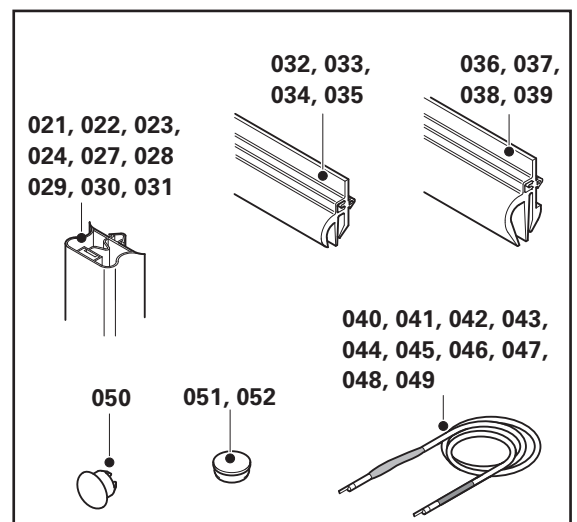

## Ersatzteilliste TectoCell Standard Plus

**Wichtig:**

Bei Ersatzteilbestellungen geben Sie bitte Ihrer Fachfirma  
Auftrags-Nr. bzw. Herstell-Nr. (siehe Typenschild) an.

## Ersatzteilliste TectoCell Standard Plus

**Wichtig:**

Bei Ersatzteilbestellungen geben Sie bitte Ihrer Fachfirma Auftrags-Nr. bzw. Herstell-Nr. (siehe Typenschild) an.

- 001 Bedienfeld IPX4, ab Herstell-Nr. 00080000
- 002 Lichtschalter 2-polig für Bedienfeld
- 003 Thermometer für Bedienfeld
- 004 Druckausgleichsventil (mit Heizung) für Bedienfeld
- 005 Druckausgleichsventil (ohne Heizung) für Bedienfeld
- 006 Aufnahme für Thermometerfühler
- 007 Filtervlies
- 008 LED-Leuchte (Türstock)
- 009 Türscharnier aushängbar, höhenverstellbar, mit Steigung, DIN rechts
- 010 Türscharnier aushängbar, höhenverstellbar, mit Steigung, DIN links
- 012 Türverschluss (Drehhebel), lichtgrau, mit 3 Schlüssel Nr. 1001, ab Herstell-Nr. 00071000
- 015 Lukenverschluss DIN links/rechts
- 016 Schließzylinder mit Schlüssel-Nr. 1001
- 017 Schließzylinder mit Schlüssel-Nr. 0
- 018 Schließzylinder mit Schlüssel-Nr. 1
- 019 Schließzylinder mit Schlüssel-Nr. 2
- 020 Schließzylinder mit Schlüssel-Nr. 3
- 021 Türdichtrahmen, lichte Weite 600x1800, 3-seitig, steckbar
- 022 Türdichtrahmen, lichte Weite 800x1800, 3-seitig, steckbar
- 023 Türdichtrahmen, lichte Weite 1000x1800, 3-seitig, steckbar
- 024 Türdichtrahmen, lichte Weite 1200x1800, 3-seitig, steckbar