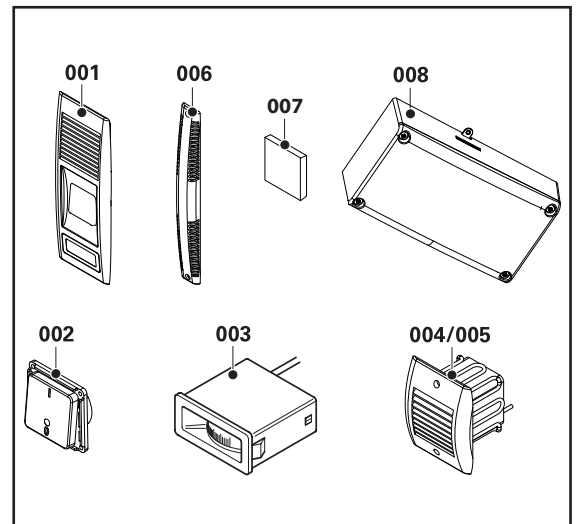

## Ersatzteilliste TectoCell Standard Plus

**Wichtig:**

Bei Ersatzteilbestellungen geben Sie bitte Ihrer Fachfirma Auftrags-Nr. bzw. Herstell-Nr. (siehe Typenschild) an.

- 001 Bedienfeld IPX4, ab Herstell-Nr. 00080000
- 002 Lichtschalter 2-polig für Bedienfeld
- 003 Thermometer für Bedienfeld
- 004 Druckausgleichsventil (mit Heizung) für Bedienfeld
- 005 Druckausgleichsventil (ohne Heizung) für Bedienfeld
- 006 Aufnahme für Thermometerfühler
- 007 Filtervlies
- 008 LED-Leuchte (Türstock)
- 009 Türscharnier aushängbar, höhenverstellbar, mit Steigung, DIN rechts
- 010 Türscharnier aushängbar, höhenverstellbar, mit Steigung, DIN links
- 012 Türverschluss (Drehhebel), lichtgrau, mit 3 Schlüssel Nr. 1001, ab Herstell-Nr. 00071000
- 015 Lukenverschluss DIN links/rechts
- 016 Schließzylinder mit Schlüssel-Nr. 1001
- 017 Schließzylinder mit Schlüssel-Nr. 0
- 018 Schließzylinder mit Schlüssel-Nr. 1
- 019 Schließzylinder mit Schlüssel-Nr. 2
- 020 Schließzylinder mit Schlüssel-Nr. 3
- 021 Türdichtrahmen, lichte Weite 600x1800, 3-seitig, steckbar
- 022 Türdichtrahmen, lichte Weite 800x1800, 3-seitig, steckbar
- 023 Türdichtrahmen, lichte Weite 1000x1800, 3-seitig, steckbar
- 024 Türdichtrahmen, lichte Weite 1200x1800, 3-seitig, steckbar