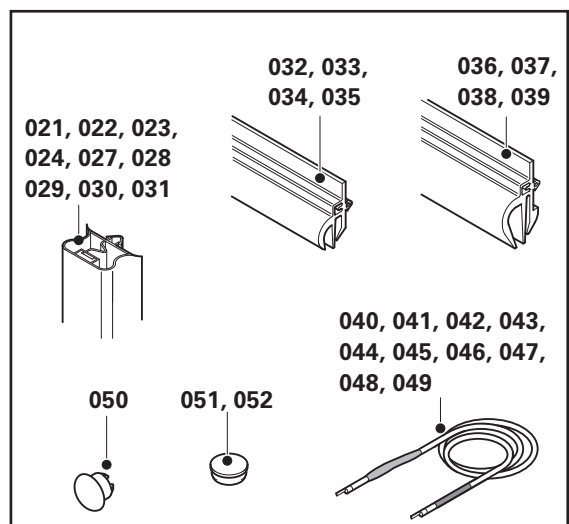

- ☐ 027 Türdichtrahmen, lichte Weite 600x2000, 3-seitig, steckbar
- ☐ 028 Türdichtrahmen, lichte Weite 800x2000, 3-seitig, steckbar
- ☐ 029 Türdichtrahmen, lichte Weite 1000x2000, 3-seitig, steckbar
- ☐ 030 Türdichtrahmen, lichte Weite 1200x2000, 3-seitig, steckbar
- ☐ 031 Lukendichtrahmen, lichte Weite 620x800
- ☐ 032 Schleifdichtung, lichte Weite 600
- ☐ 033 Schleifdichtung, lichte Weite 800
- ☐ 034 Schleifdichtung, lichte Weite 1000
- ☐ 035 Schleifdichtung, lichte Weite 1200
- ☐ 036 Schleifdichtung, lichte Weite 600, ohne Boden
- ☐ 037 Schleifdichtung, lichte Weite 800, ohne Boden
- ☐ 038 Schleifdichtung, lichte Weite 1000, ohne Boden
- ☐ 039 Schleifdichtung, lichte Weite 1200, ohne Boden
- ☐ 040 Heizleitung (Türrahmen), lichte Weite 600x1800
- ☐ 041 Heizleitung (Türrahmen), lichte Weite 800x1800
- ☐ 042 Heizleitung (Türrahmen), lichte Weite 1000x1800
- ☐ 043 Heizleitung (Türrahmen), lichte Weite 1200x1800
- ☐ 044 Heizleitung (Türrahmen), lichte Weite 600x2000
- ☐ 045 Heizleitung (Türrahmen), lichte Weite 800x2000
- ☐ 046 Heizleitung (Türrahmen), lichte Weite 1000x2000
- ☐ 047 Heizleitung (Türrahmen), lichte Weite 1200x2000
- ☐ 048 Heizleitung (Lukerahmen), Luke oben, lichte Weite 620x800
- ☐ 049 Heizleitung (Lukerahmen), Luke unten, lichte Weite 620x800
- ☐ 050 Beutel mit Kunststoffstopfen
- ☐ 051 Beutel mit Verschlussstopfen für Norm-Bodenelemente
- ☐ 052 Beutel mit Verschlussstopfen gerändelt, kegelig, für Sonder-Bodenelemente
- ☐ 053 * Sikaflex-Dichtmasse
- ☐ 054 * Fugenreiniger
- ☐ 055 Schließkeil für Verschluss
- ☐ 056 Unterlage für Schließkeil

Mit * gekennzeichnete Teile sind in den Abbildungen nicht dargestellt!