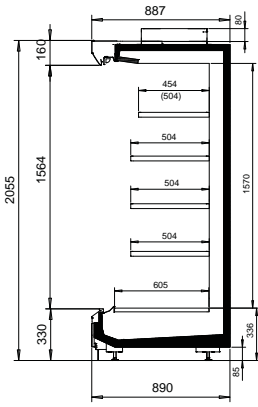

TectoDeck MD5 30-109-206