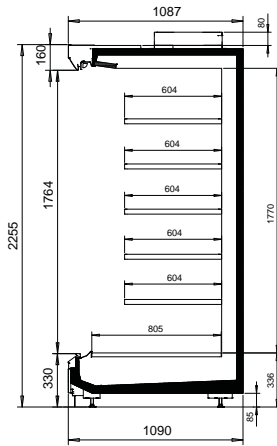

TectoDeck MD5 30-109-226