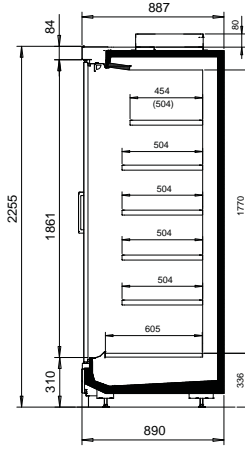

TectoDeck MD5 30-109-206