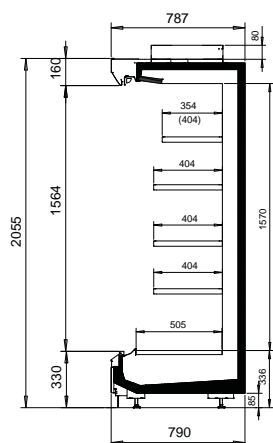

TectoDeck MD5 30-89-226 GD

Außenlänge (mm)	1250, 1875, 2500, 3750, Kopfmöbel 1580, 1780, 1980, 2180
Außenhöhe (mm)	2055, 2255
Außentiefe (mm)	790, 890, 1090, Kopfmöbel 790, 890
Temperaturbereich	+0 bis +2 °C und +2 bis +4 °C
Kältemittel	R744 (CO₂), R404A, R448, R134, Sole

TectoDeck MD5 30-79-206

TectoDeck MD5 30-79-226