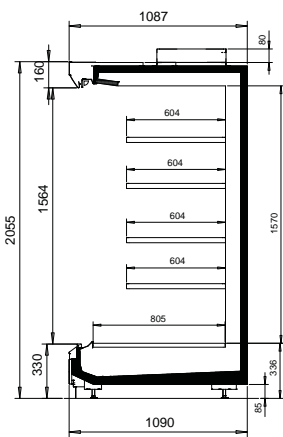

TectoDeck MD5 30-109-206