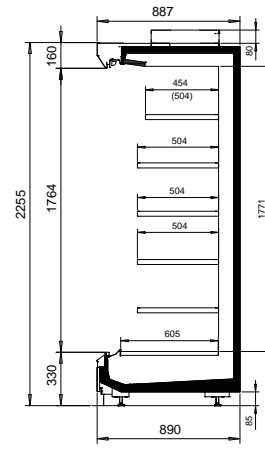

TectoDeck MD5 30-109-206