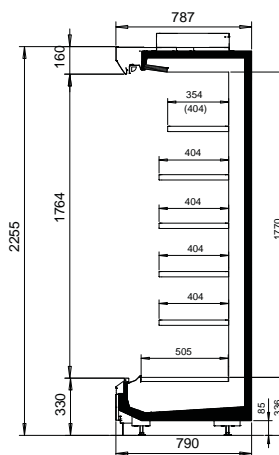

TectoDeck MD5 30-89-226