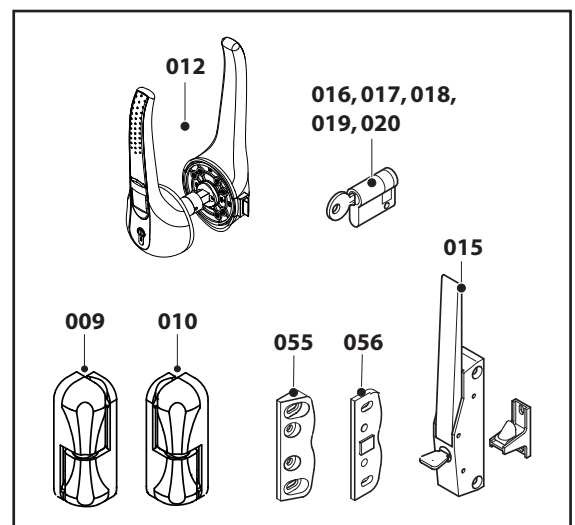

Liste des pièces de rechange TectoCell Standard Plus

Important:

Lors de commandes de pièces de rechange, indiquer le numéro de commande et/ou le numéro constructeur (voir sur plaque signalétique).

Liste des pièces de rechange TectoCell Standard Plus

Important:

Lors de commandes de pièces de rechange, indiquer le numéro de commande et/ou le numéro constructeur (voir sur plaque signalétique).

- 001 Panneau de commande IPX4 à partir du n° de fabr. 00080000
- 002 Interrupteur lumière bipolaire pour tableau de commande
- 003 Thermomètre pour panneau de commande
- 004 Soupape de compensation de pression (avec résistance) pour panneau de commande
- 005 Soupape de compensation de pression (sans résistance) pour panneau de commande
- 006 Logement de la sonde thermomètre
- 007 Filtre non-tissé
- 008 Lampe LED (encadrement de porte)
- 009 Charnière de porte dégonflable, réglable en hauteur, avec pas, droite norme DIN
- 010 Charnière de porte dégonflable, réglable en hauteur, avec pas, gauche norme DIN
- 012 Fermeture de porte (levier rotatif), gris clair, avec trois clés n° 1001, à partir du n° de fabr. 00071000
- 015 Fermeture de lucarne DIN, gauche/droite
- 016 Cylindre de fermeture, n° de clé 1001
- 017 Cylindre de fermeture, n° de clé 0
- 018 Cylindre de fermeture, n° de clé 1
- 019 Cylindre de fermeture, n° de clé 2
- 020 Cylindre de fermeture, n° de clé 3
- 021 Joint d'étanchéité de porte, largeur intérieure 600x1800, 3 faces, enfichable
- 022 Joint d'étanchéité de porte, largeur intérieure 800x1800, 3 faces, enfichable
- 023 Joint d'étanchéité de porte, largeur intérieure 1000x1800, 3 faces, enfichable
- 024 Joint d'étanchéité de porte, largeur intérieure 1200x1800, 3 faces, enfichable