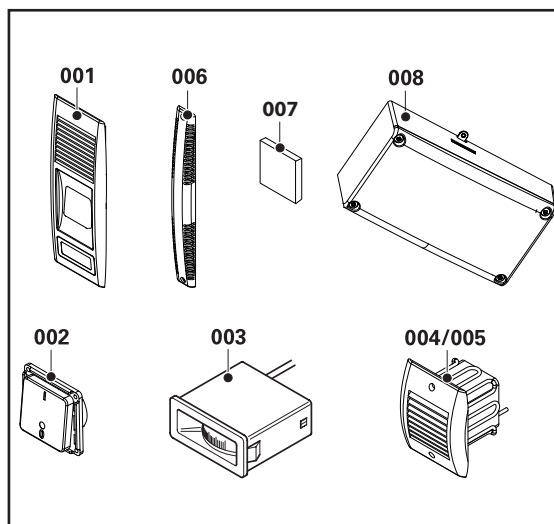

- ☐ 027 Joint d'étanchéité de 600 x 2000 mm, à 3 côtés, enfichable
- ☐ 028 Joint d'étanchéité de 800 x 2000 mm, à 3 côtés, enfichable
- ☐ 029 Joint d'étanchéité de 1000 x 2000 mm, à 3 côtés, enfichable
- ☐ 030 Joint d'étanchéité de 1200 x 2000 mm, à 3 côtés, enfichable
- ☐ 031 Joint d'étanchéité de partillon de 620 x 800 mm
- ☐ 032 Balai racleur de 600 mm
- ☐ 033 Balai racleur de 800 mm
- ☐ 034 Balai racleur de 1000 mm
- ☐ 035 Balai racleur de 1200 mm
- ☐ 036 Balai racleur de 600 mm, sans sol
- ☐ 037 Balai racleur de 800 mm, sans sol
- ☐ 038 Balai racleur de 1000 mm, sans sol
- ☐ 039 Balai racleur de 1200 mm, sans sol
- ☐ 040 Résistance de chauffage (cadre de porte) de 600 x 1800 mm
- ☐ 041 Résistance de chauffage (cadre de porte) de 800 x 1800 mm
- ☐ 042 Résistance de chauffage (cadre de porte) de 1000 x 1800 mm
- ☐ 043 Résistance de chauffage (cadre de porte) de 1200 x 1800 mm
- ☐ 044 Résistance de chauffage (cadre de porte) de 600 x 2000 mm
- ☐ 045 Résistance de chauffage (cadre de porte) de 800 x 2000 mm
- ☐ 046 Résistance de chauffage (cadre de porte) de 1000 x 2000 mm
- ☐ 047 Résistance de chauffage (cadre de porte) de 1200 x 2000 mm
- ☐ 048 Résistance de chauffage, portillon sup. de 620 x 800 mm
- ☐ 049 Résistance de chauffage, portillon inf. de 620 x 800 mm
- ☐ 050 Sachet renfermant bouchons de fermeture en matière synthétique
- ☐ 051 Sachet renfermant bouchons de fermeture pour éléments de sols normalisés
- ☐ 052 Sachet renfermant bouchons de fermeture types dentelé et conique pour éléments de sols spéciaux
- ☐ 053 * Masse d'étanchéité Sikaflex
- ☐ 054 * Nettoyant pour jointoyage des panneaux
- ☐ 055 Clavette de fermeture
- ☐ 056 Rondelle de clavette de fermeture

*Les pièces portant un astérisque ne sont pas représentées sur les illustrations!