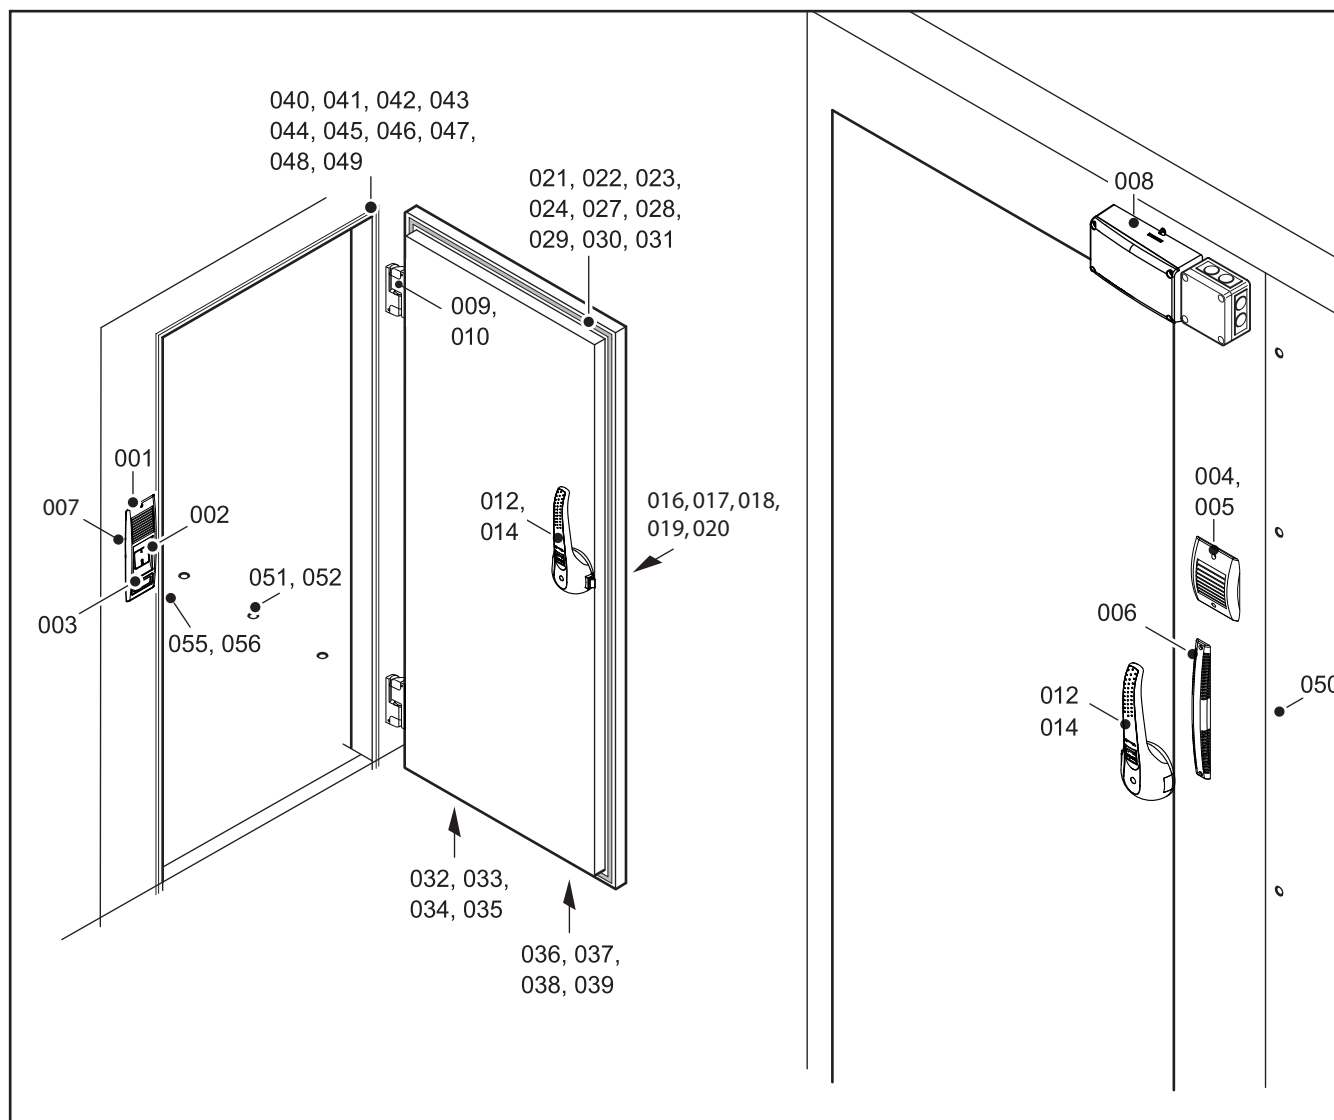

Liste des pièces de rechange TectoCell Standard Plus

Important:

Lors de commandes de pièces de rechange, indiquer le numéro de commande et/ou le numéro constructeur (voir sur plaque signalétique).