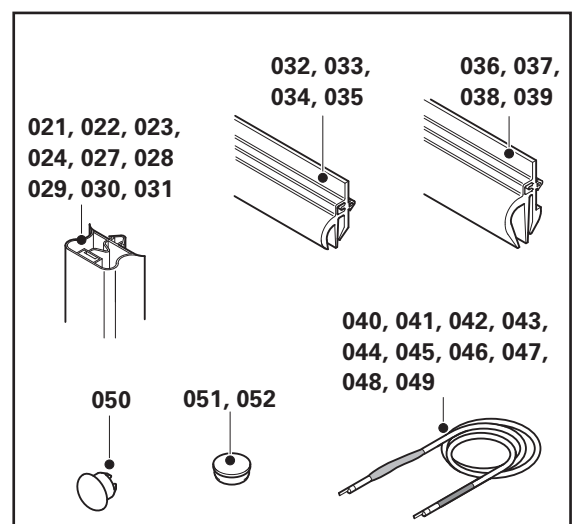

Important:

Lors de commandes de pièces de rechange, indiquer le numéro de commande et/ou le numéro constructeur (voir sur plaque signalétique).

- 001 Panneau de commande IPX4 à partir du n° de fabr. 00080000
- 002 Interrupteur lumière bipolaire pour tableau de commande
- 003 Thermomètre pour panneau de commande
- 004 Soupape de compensation de pression (avec résistance) pour panneau de commande
- 005 Soupape de compensation de pression (sans résistance) pour panneau de commande
- 006 Logement de la sonde thermomètre
- 007 Filtre non-tissé
- 008 Lampe LED (encadrement de porte)
- 009 Charnière de porte dégonflable, réglable en hauteur, avec pas, droite norme DIN
- 010 Charnière de porte dégonflable, réglable en hauteur, avec pas, gauche norme DIN
- 012 Fermeture de porte (levier rotatif), gris clair, avec trois clés n° 1001, à partir du n° de fabr. 00071000
- 015 Fermeture de lucarne DIN, gauche/droite
- 016 Cylindre de fermeture, n° de clé 1001
- 017 Cylindre de fermeture, n° de clé 0
- 018 Cylindre de fermeture, n° de clé 1
- 019 Cylindre de fermeture, n° de clé 2
- 020 Cylindre de fermeture, n° de clé 3
- 021 Joint d'étanchéité de porte, largeur intérieure 600x1800, 3 faces, enfichable
- 022 Joint d'étanchéité de porte, largeur intérieure 800x1800, 3 faces, enfichable
- 023 Joint d'étanchéité de porte, largeur intérieure 1000x1800, 3 faces, enfichable
- 024 Joint d'étanchéité de porte, largeur intérieure 1200x1800, 3 faces, enfichable