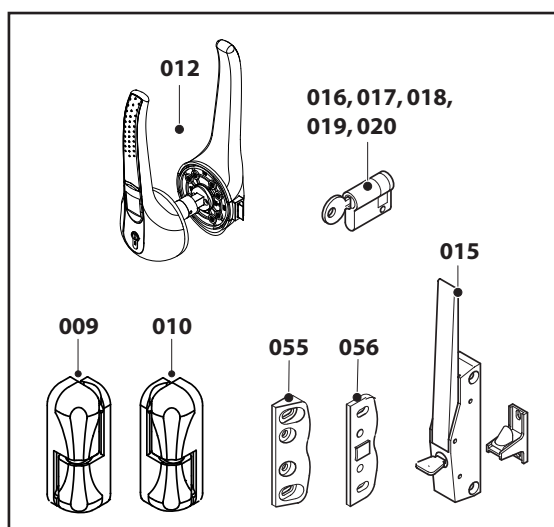

- ☐ 027 Joint d'étanchéité de 600 x 2000 mm, à 3 côtés, enfichable
- ☐ 028 Joint d'étanchéité de 800 x 2000 mm, à 3 côtés, enfichable
- ☐ 029 Joint d'étanchéité de 1000 x 2000 mm, à 3 côtés, enfichable
- ☐ 030 Joint d'étanchéité de 1200 x 2000 mm, à 3 côtés, enfichable
- ☐ 031 Joint d'étanchéité de partillon de 620 x 800 mm
- ☐ 032 Balai racleur de 600 mm
- ☐ 033 Balai racleur de 800 mm
- ☐ 034 Balai racleur de 1000 mm
- ☐ 035 Balai racleur de 1200 mm
- ☐ 036 Balai racleur de 600 mm, sans sol
- ☐ 037 Balai racleur de 800 mm, sans sol
- ☐ 038 Balai racleur de 1000 mm, sans sol
- ☐ 039 Balai racleur de 1200 mm, sans sol
- ☐ 040 Résistance de chauffage (cadre de porte) de 600 x 1800 mm
- ☐ 041 Résistance de chauffage (cadre de porte) de 800 x 1800 mm
- ☐ 042 Résistance de chauffage (cadre de porte) de 1000 x 1800 mm
- ☐ 043 Résistance de chauffage (cadre de porte) de 1200 x 1800 mm
- ☐ 044 Résistance de chauffage (cadre de porte) de 600 x 2000 mm
- ☐ 045 Résistance de chauffage (cadre de porte) de 800 x 2000 mm
- ☐ 046 Résistance de chauffage (cadre de porte) de 1000 x 2000 mm
- ☐ 047 Résistance de chauffage (cadre de porte) de 1200 x 2000 mm
- ☐ 048 Résistance de chauffage, portillon sup. de 620 x 800 mm
- ☐ 049 Résistance de chauffage, portillon inf. de 620 x 800 mm
- ☐ 050 Sachet renfermant bouchons de fermeture en matière synthétique
- ☐ 051 Sachet renfermant bouchons de fermeture pour éléments de sols normalisés
- ☐ 052 Sachet renfermant bouchons de fermeture types dentelé et conique pour éléments de sols spéciaux
- ☐ 053 * Masse d'étanchéité Sikaflex
- ☐ 054 * Nettoyant pour jointoyage des panneaux
- ☐ 055 Clavette de fermeture
- ☐ 056 Rondelle de clavette de fermeture

*Les pièces portant un astérisque ne sont pas représentées sur les illustrations!