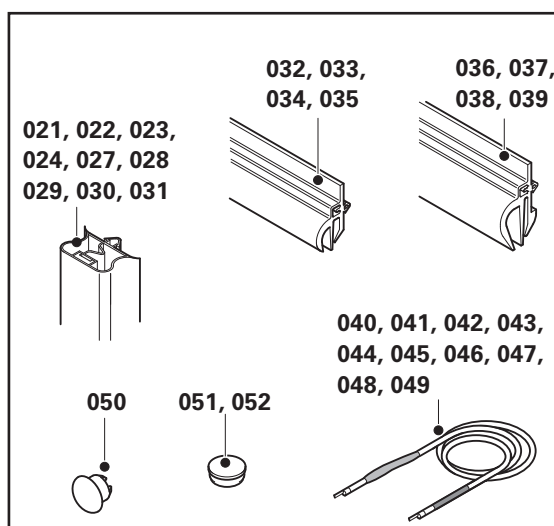

- ☐ 027 Joint d'étanchéité de 600 x 2000 mm, à 3 côtés, enfichable
- ☐ 028 Joint d'étanchéité de 800 x 2000 mm, à 3 côtés, enfichable
- ☐ 029 Joint d'étanchéité de 1000 x 2000 mm, à 3 côtés, enfichable
- ☐ 030 Joint d'étanchéité de 1200 x 2000 mm, à 3 côtés, enfichable
- ☐ 031 Joint d'étanchéité de partillon de 620 x 800 mm
- ☐ 032 Balai racleur de 600 mm
- ☐ 033 Balai racleur de 800 mm
- ☐ 034 Balai racleur de 1000 mm
- ☐ 035 Balai racleur de 1200 mm
- ☐ 036 Balai racleur de 600 mm, sans sol
- ☐ 037 Balai racleur de 800 mm, sans sol
- ☐ 038 Balai racleur de 1000 mm, sans sol
- ☐ 039 Balai racleur de 1200 mm, sans sol
- ☐ 040 Résistance de chauffage (cadre de porte) de 600 x 1800 mm
- ☐ 041 Résistance de chauffage (cadre de porte) de 800 x 1800 mm
- ☐ 042 Résistance de chauffage (cadre de porte) de 1000 x 1800 mm
- ☐ 043 Résistance de chauffage (cadre de porte) de 1200 x 1800 mm
- ☐ 044 Résistance de chauffage (cadre de porte) de 600 x 2000 mm
- ☐ 045 Résistance de chauffage (cadre de porte) de 800 x 2000 mm
- ☐ 046 Résistance de chauffage (cadre de porte) de 1000 x 2000 mm
- ☐ 047 Résistance de chauffage (cadre de porte) de 1200 x 2000 mm
- ☐ 048 Résistance de chauffage, portillon sup. de 620 x 800 mm
- ☐ 049 Résistance de chauffage, portillon inf. de 620 x 800 mm
- ☐ 050 Sachet renfermant bouchons de fermeture en matière synthétique
- ☐ 051 Sachet renfermant bouchons de fermeture pour éléments de sols normalisés
- ☐ 052 Sachet renfermant bouchons de fermeture types dentelé et conique pour éléments de sols spéciaux
- ☐ 053 * Masse d'étanchéité Sikaflex
- ☐ 054 * Nettoyant pour jointoyage des panneaux
- ☐ 055 Clavette de fermeture
- ☐ 056 Rondelle de clavette de fermeture

*Les pièces portant un astérisque ne sont pas représentées sur les illustrations!