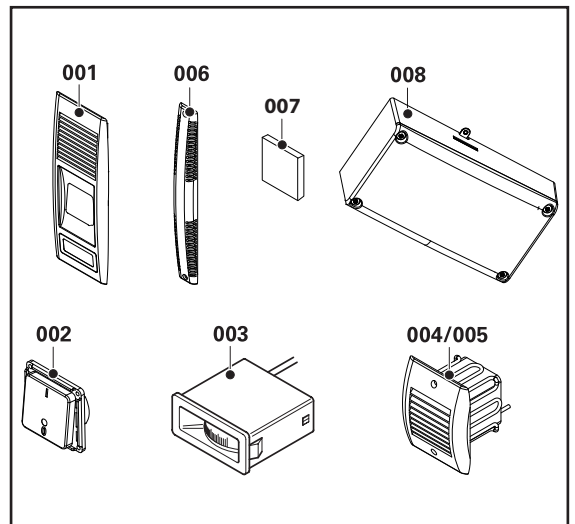

Liste des pièces de rechange TectoCell Standard Plus

Important:

Lors de commandes de pièces de rechange, indiquer le numéro de commande et/ou le numéro constructeur (voir sur plaque signalétique).

Liste des pièces de rechange TectoCell Standard Plus

Important:

Lors de commandes de pièces de rechange, indiquer le numéro de commande et/ou le numéro constructeur (voir sur plaque signalétique).

- 001 Panneau de commande IPX4 à partir du n° de fabr. 00080000
- 002 Interrupteur lumière bipolaire pour tableau de commande
- 003 Thermomètre pour panneau de commande
- 004 Soupape de compensation de pression (avec résistance) pour panneau de commande
- 005 Soupape de compensation de pression (sans résistance) pour panneau de commande
- 006 Logement de la sonde thermomètre
- 007 Filtre non-tissé
- 008 Lampe LED (encadrement de porte)
- 009 Charnière de porte dégonflable, réglable en hauteur, avec pas, droite norme DIN
- 010 Charnière de porte dégonflable, réglable en hauteur, avec pas, gauche norme DIN
- 012 Fermeture de porte (levier rotatif), gris clair, avec trois clés n° 1001, à partir du n° de fabr. 00071000
- 015 Fermeture de lucarne DIN, gauche/droite
- 016 Cylindre de fermeture, n° de clé 1001
- 017 Cylindre de fermeture, n° de clé 0
- 018 Cylindre de fermeture, n° de clé 1
- 019 Cylindre de fermeture, n° de clé 2
- 020 Cylindre de fermeture, n° de clé 3
- 021 Joint d'étanchéité de porte, largeur intérieure 600x1800, 3 faces, enfichable
- 022 Joint d'étanchéité de porte, largeur intérieure 800x1800, 3 faces, enfichable
- 023 Joint d'étanchéité de porte, largeur intérieure 1000x1800, 3 faces, enfichable
- 024 Joint d'étanchéité de porte, largeur intérieure 1200x1800, 3 faces, enfichable