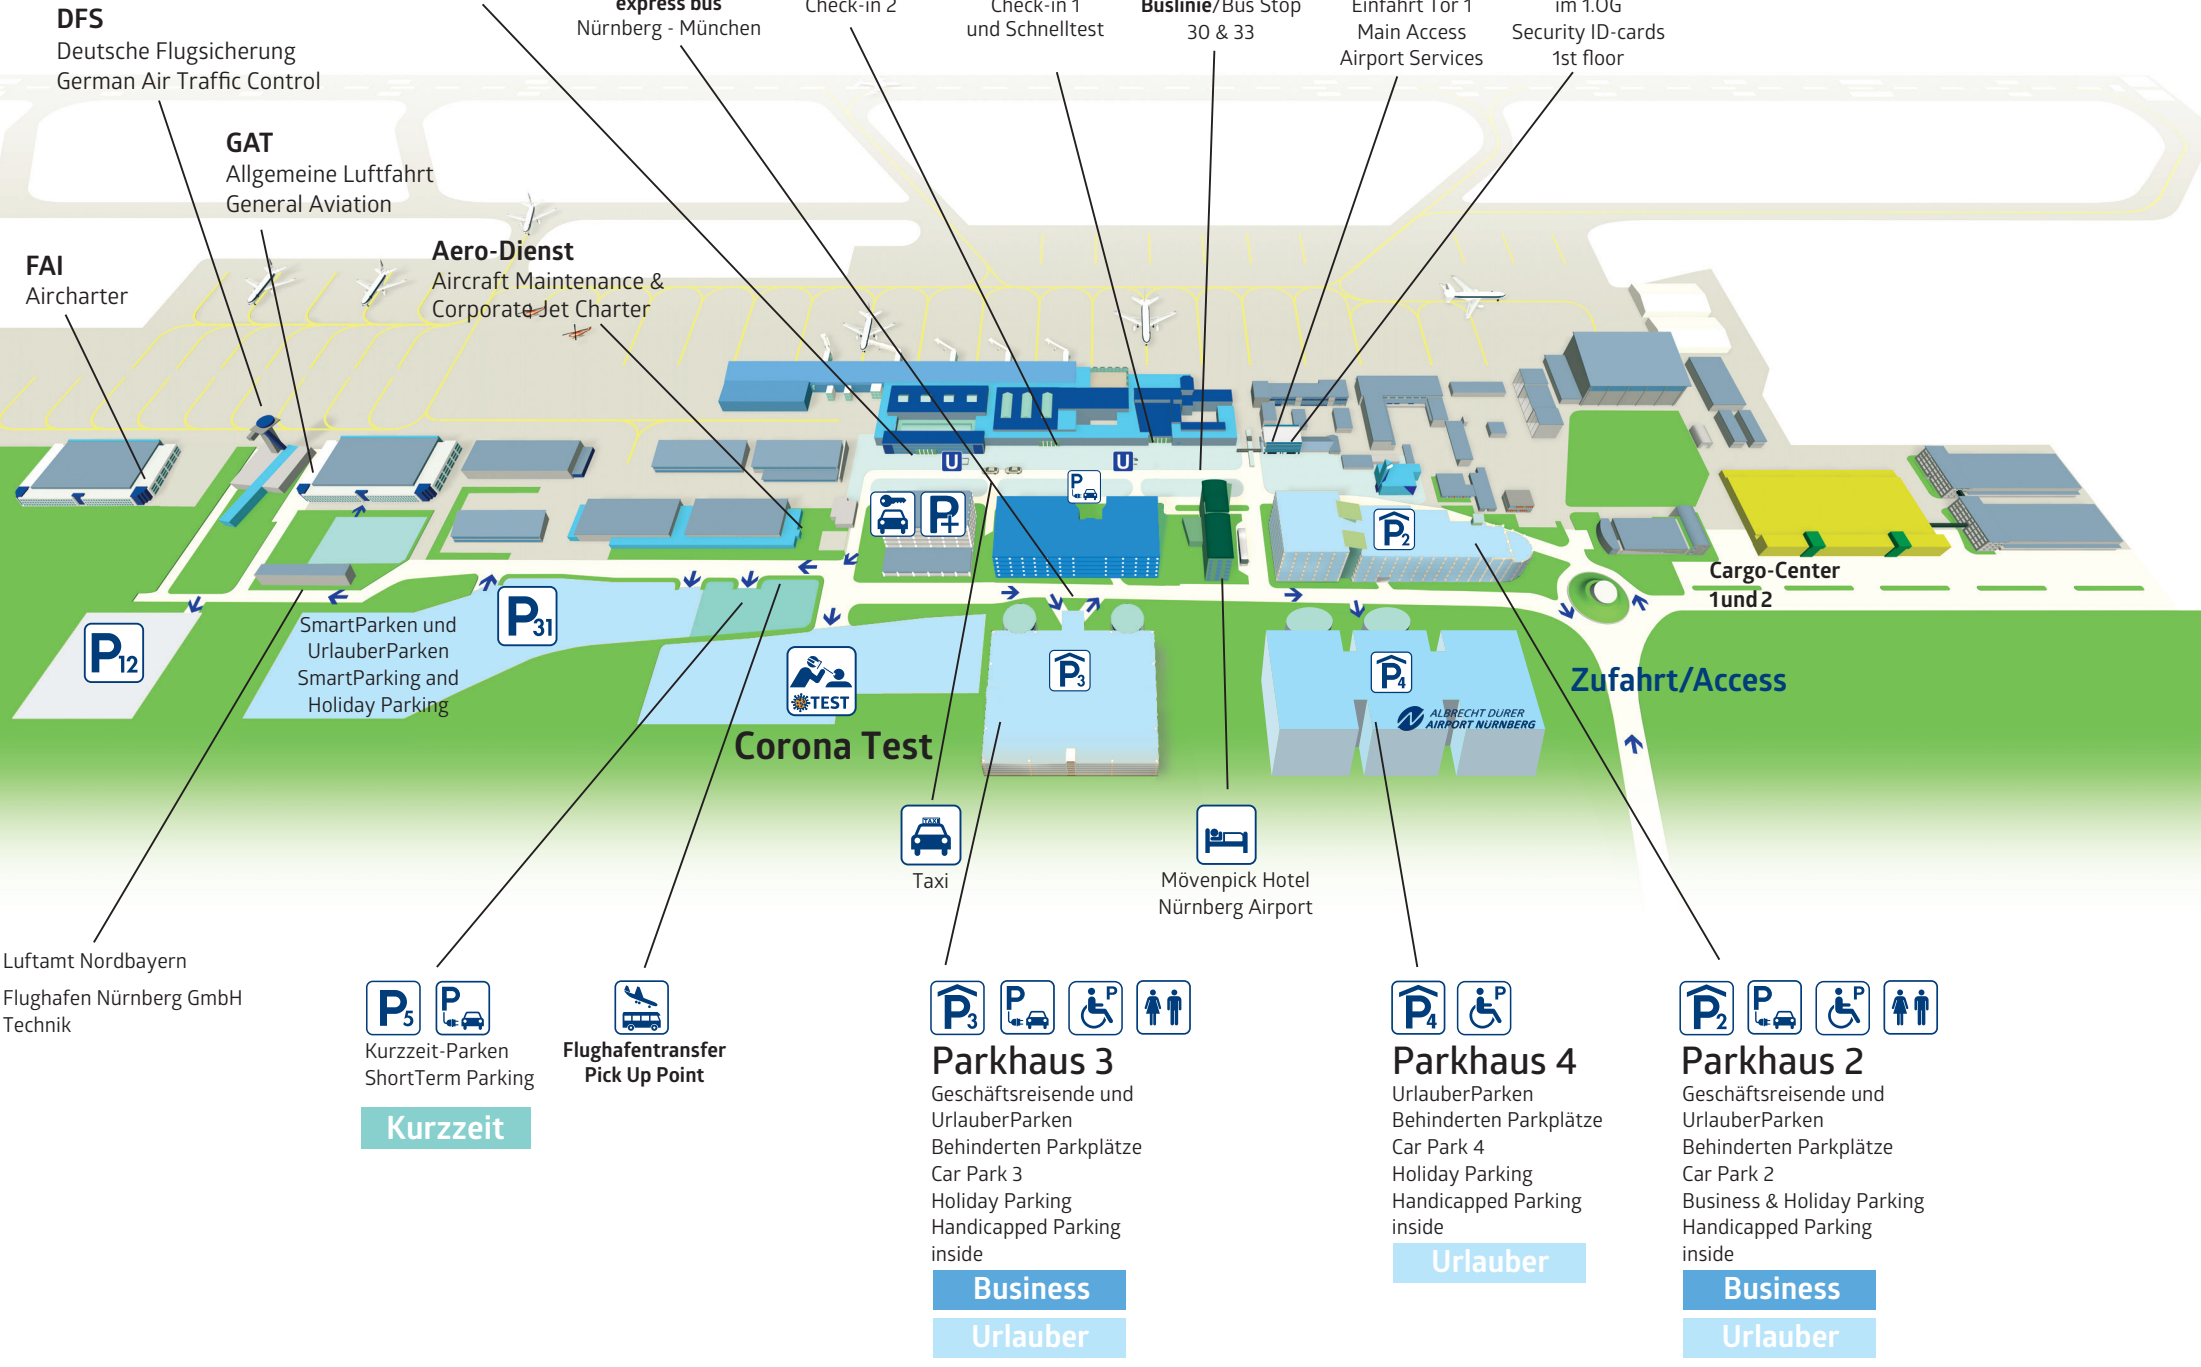

# Orientierungsplan Airport Guide

**DFS**  
Deutsche Flugsicherung  
German Air Traffic Control

**GAT**  
Allgemeine Luftfahrt  
General Aviation

**FAI**  
Aircharter

**Aero-Dienst**  
Aircraft Maintenance &  
Corporate Jet Charter

**Ankunft/Arrival**

**Lufthansa  
express bus**  
Nürnberg - München

**Abflug/Departure**  
Check-in 2

**Abflug/Departure**  
Check-in 1  
und Schnelltest

**Haltestelle  
Buslinie/Bus Stop**  
30 & 33

**Hauptpforte**  
Einfahrt Tor 1  
Main Access  
Airport Services

**Mövenpick Hotel**  
Nürnberg Airport

**Cargo-Center**  
1und2

**Zufahrt/Access**

**P<sub>5</sub>**  
Kurzzeit-Parken  
ShortTerm Parking  
**Kurzzeit**

**Flughafentransfer**  
Pick Up Point

**Parkhaus 3**  
Geschäftsreisende und  
UrlauberParken  
Behinderten Parkplätze  
Car Park 3  
Holiday Parking  
Handicapped Parking  
inside  
**Business**  
**Urlauber**

**Parkhaus 4**  
UrlauberParken  
Behinderten Parkplätze  
Car Park 4  
Holiday Parking  
Handicapped Parking  
inside  
**Urlauber**

**Parkhaus 2**  
Geschäftsreisende und  
UrlauberParken  
Behinderten Parkplätze  
Car Park 2  
Business & Holiday Parking  
Handicapped Parking  
inside  
**Business**  
**Urlauber**