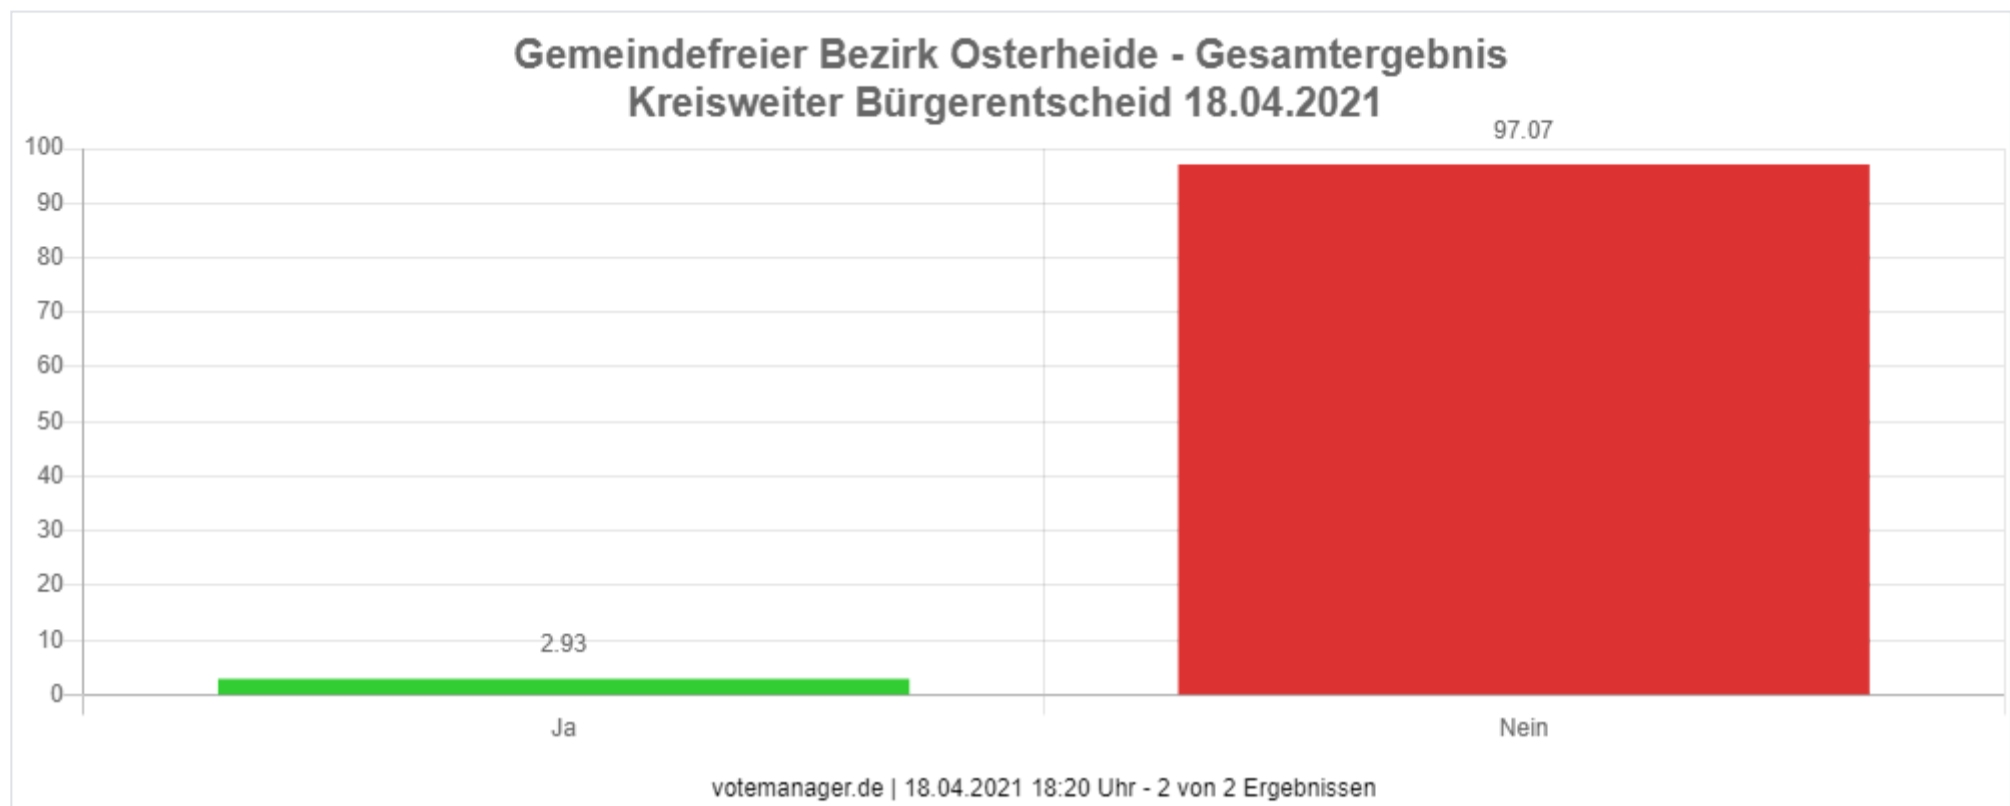

Kreisweiter Bürgerentscheid 18.04.2021

Gemeindefreier Bezirk Osterheide

Abstimmungsberechtigte	401	
Abstimmende	206	51,37 %
ungültige Stimmen	1	0,49 %
gültige Stimmen	205	99,51 %

		Anzahl	Prozent
<input type="checkbox"/>	Ja	6	2.93 %
<input type="checkbox"/>	Nein	199	97.07 %

Die Abstimmungsbeteiligung liegt bei: **51,37 %**