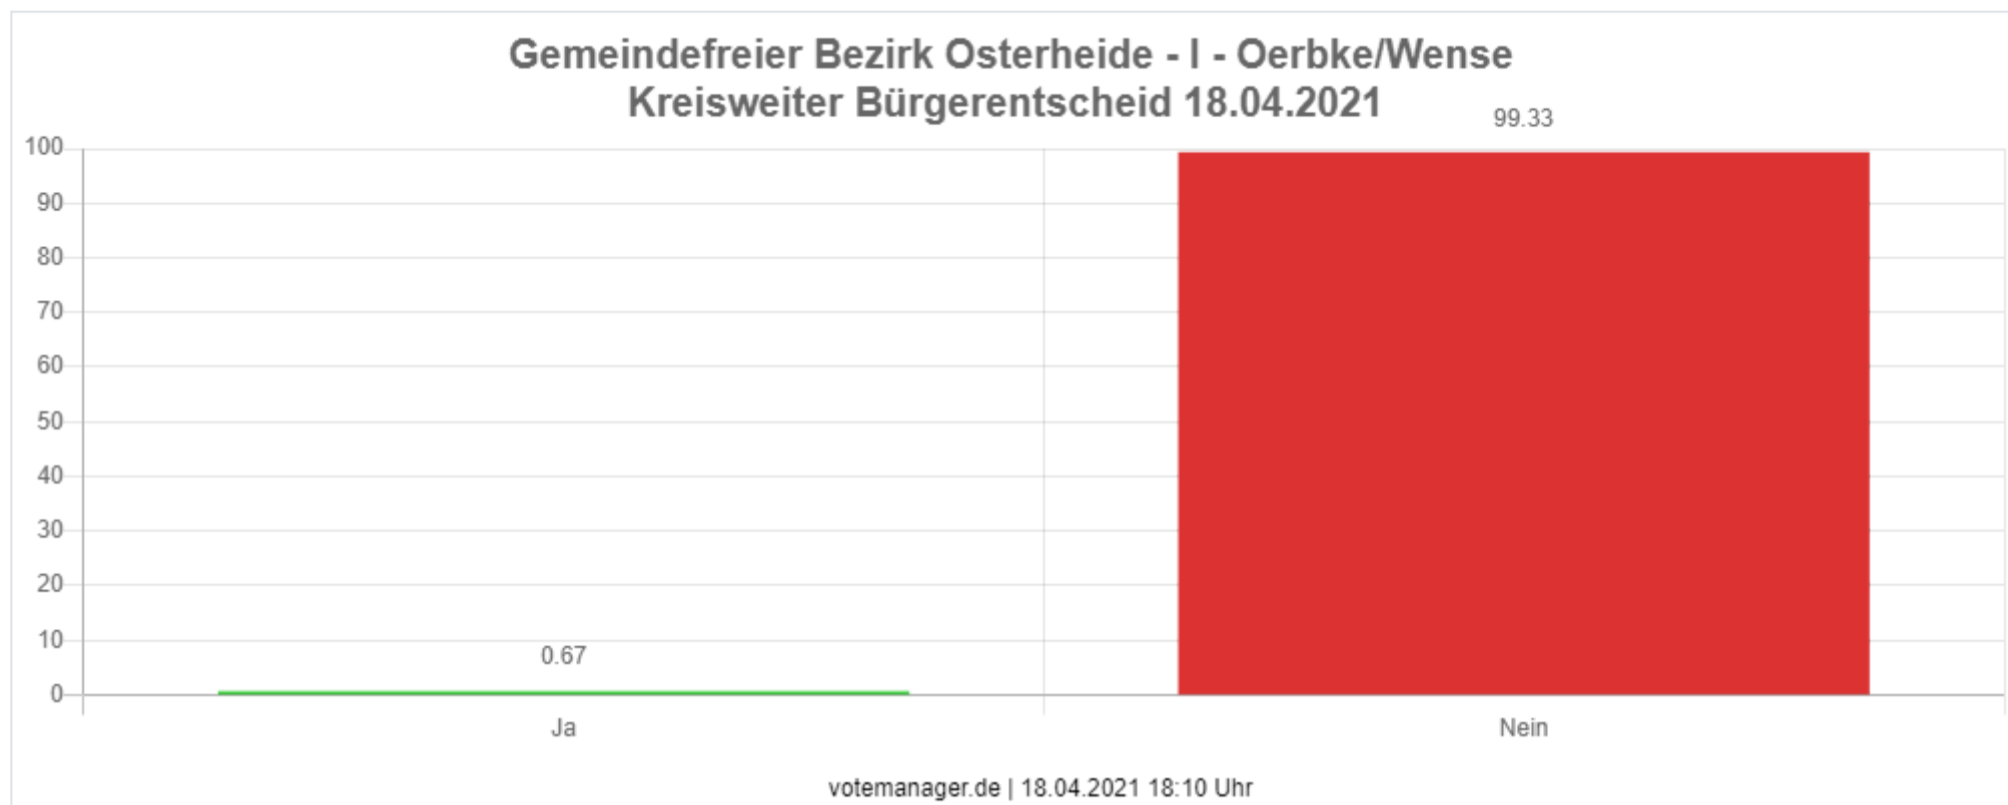

Kreisweiter Bürgerentscheid 18.04.2021

Gemeindefreier Bezirk Osterheide

I - Oerbke/Wense

Abstimmungsberechtigte	259	
Abstimmende	150	57,92 %
ungültige Stimmen	1	0,67 %
gültige Stimmen	149	99,33 %

		Anzahl	Prozent
<input type="checkbox"/>	Ja	1	0.67 %
<input type="checkbox"/>	Nein	148	99.33 %

Die Abstimmungsbeteiligung liegt bei: **57,92 %**