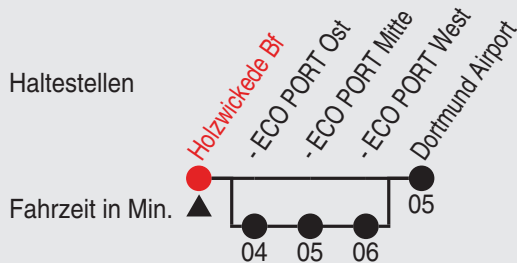

Fahrplan

Dortmund Airport 21

Gültig ab 28.10.2018

Alle Angaben ohne Gewähr

1318/01 Holzwickede Bf 38390M.j19 R

Airport Shuttle

Richtung: Airport

Haltestellen