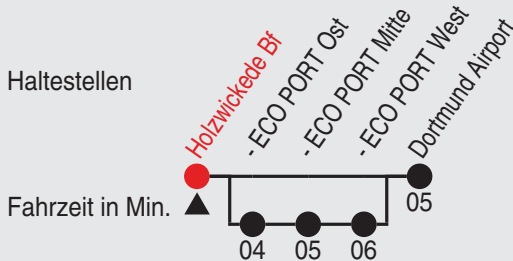

Fahrplan

Dortmund Airport 21

Gültig ab 31.03.2019

Alle Angaben ohne Gewähr

1318/01 Holzwickede Bf 38-390-M-j19-200-R

AirportShuttle

Richtung: Airport

Haltestellen