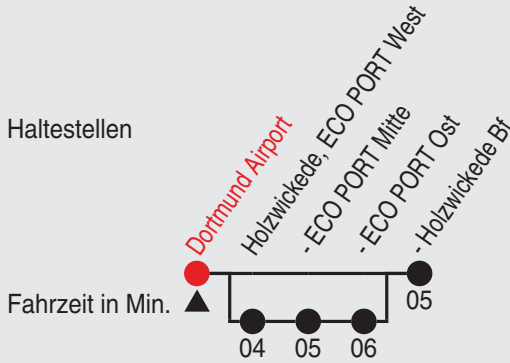

Fahrplan

Dortmund Airport 21

Gültig ab 31.03.2019

Alle Angaben ohne Gewähr

108/01 Dortmund Airport 38-390-M-j19-200-H

Airport Shuttle

Richtung: Holzwickede

Haltestellen

A=hält von Holzwickede, ECO PORT West bis Holzwickede, ECO PORT Ost

Fahrplan

Dortmund Airport

21

Gültig ab 31.03.2019

Alle Angaben ohne Gewähr

1325/02 ECO PORT West 38-390-M-j19-200-H

AirportShuttle