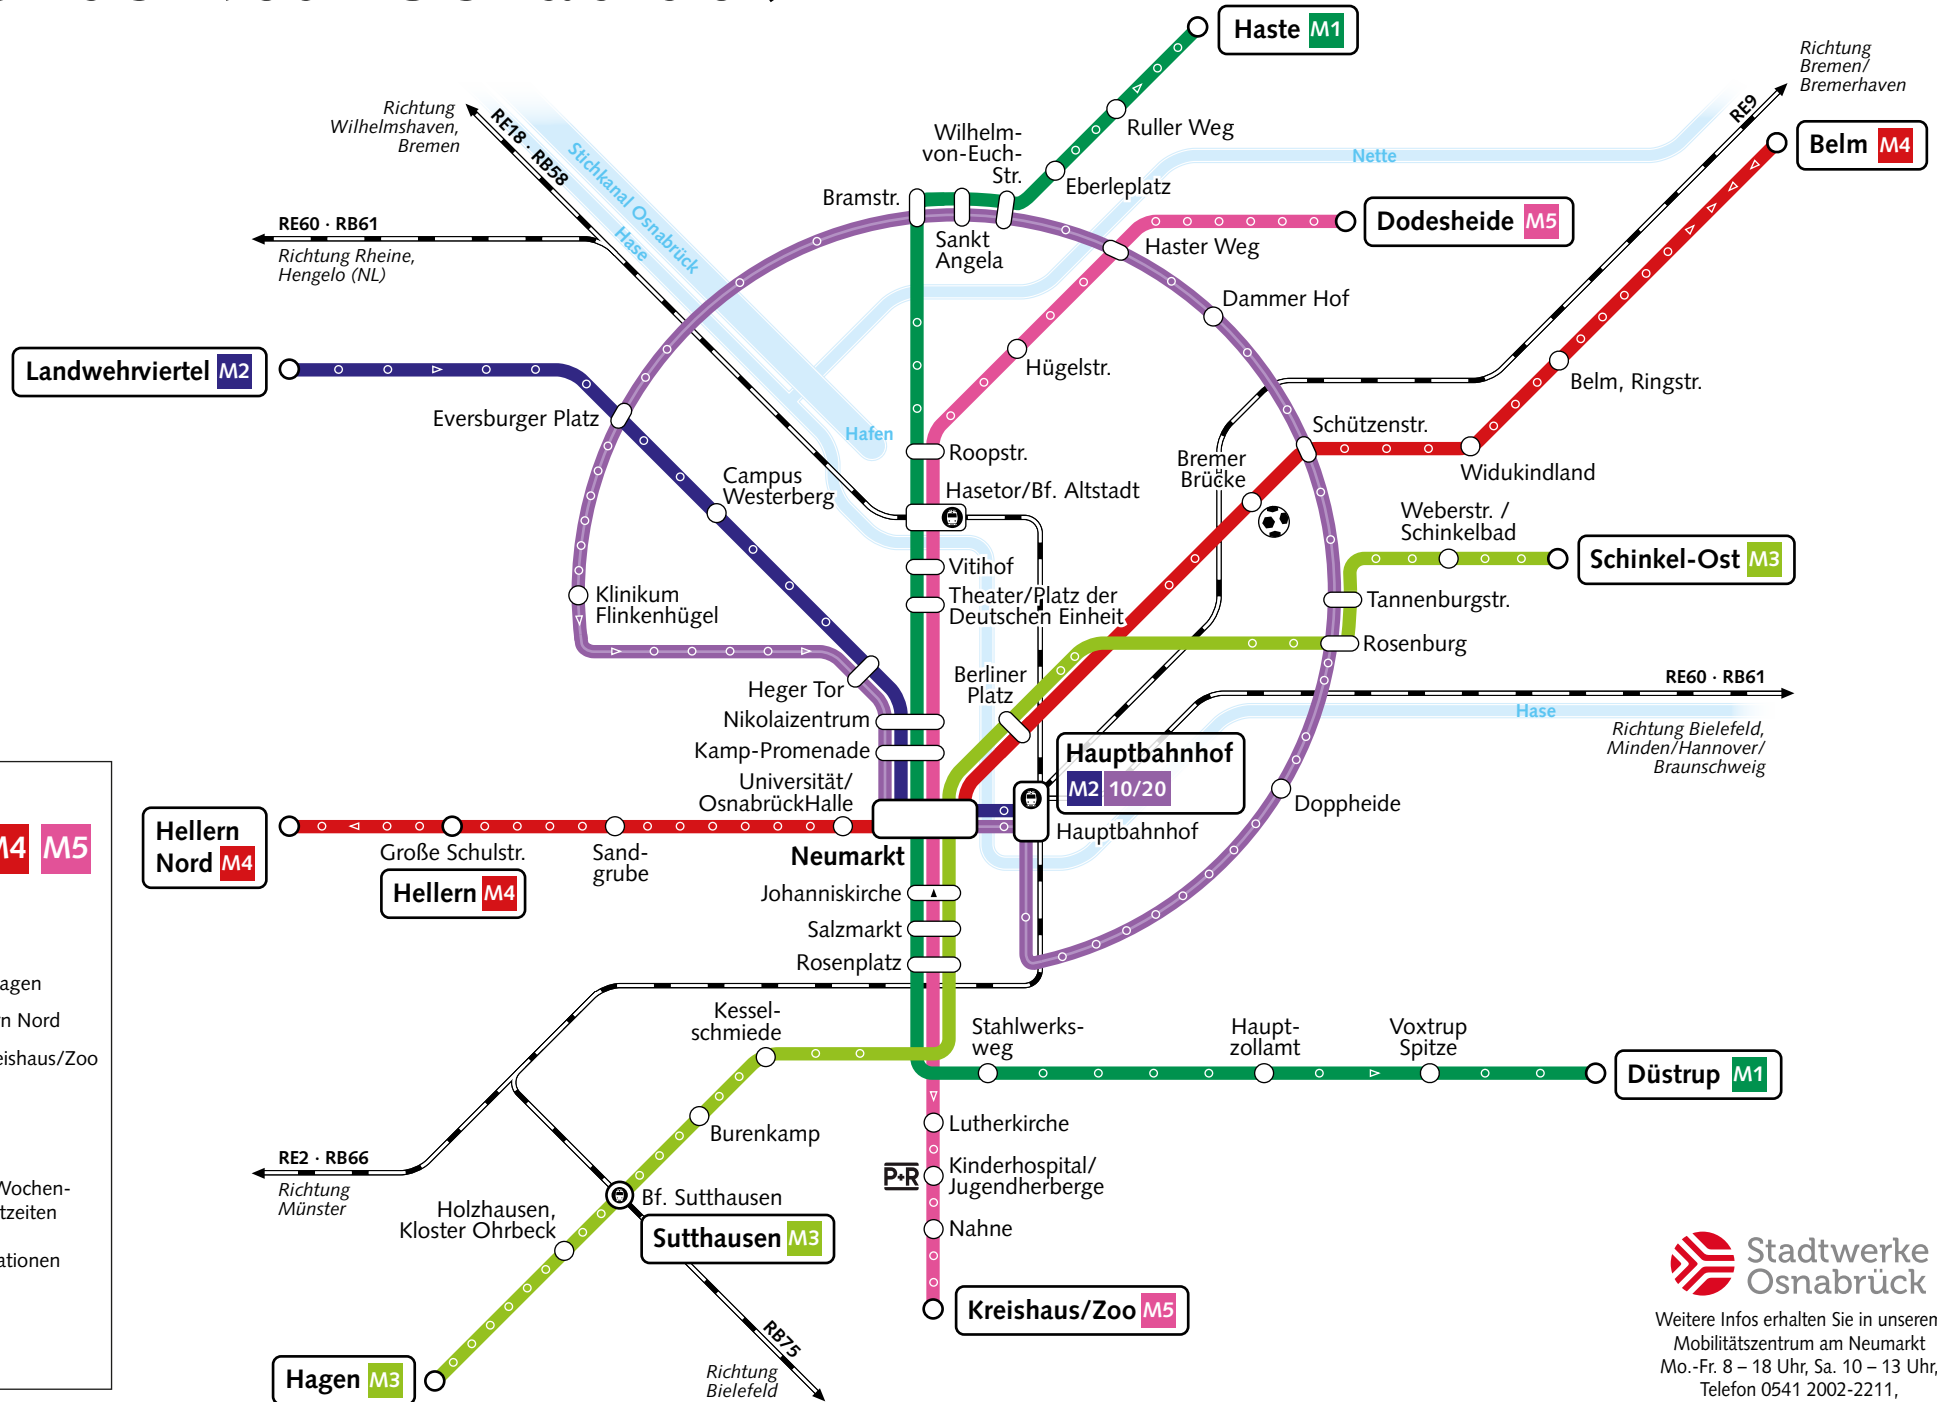

MetroBus Netz Osnabrück

Fahrplanhinweise

M1 M2 M3 M4 M5
alle 10 Minuten

Hinweise

- M3 Sutthausen – Hagen
- M4 Hüllern – Hüllern Nord
- M5 Neumarkt – Kreishaus/Zoo
- 10/20 Ringlinie

alle 20 Minuten

Am Tagesrand und am Wochenende teils reduzierte Taktzeiten

Weitere Fahrplaninformationen unter www.vos.info

oder in der Fahrplan App