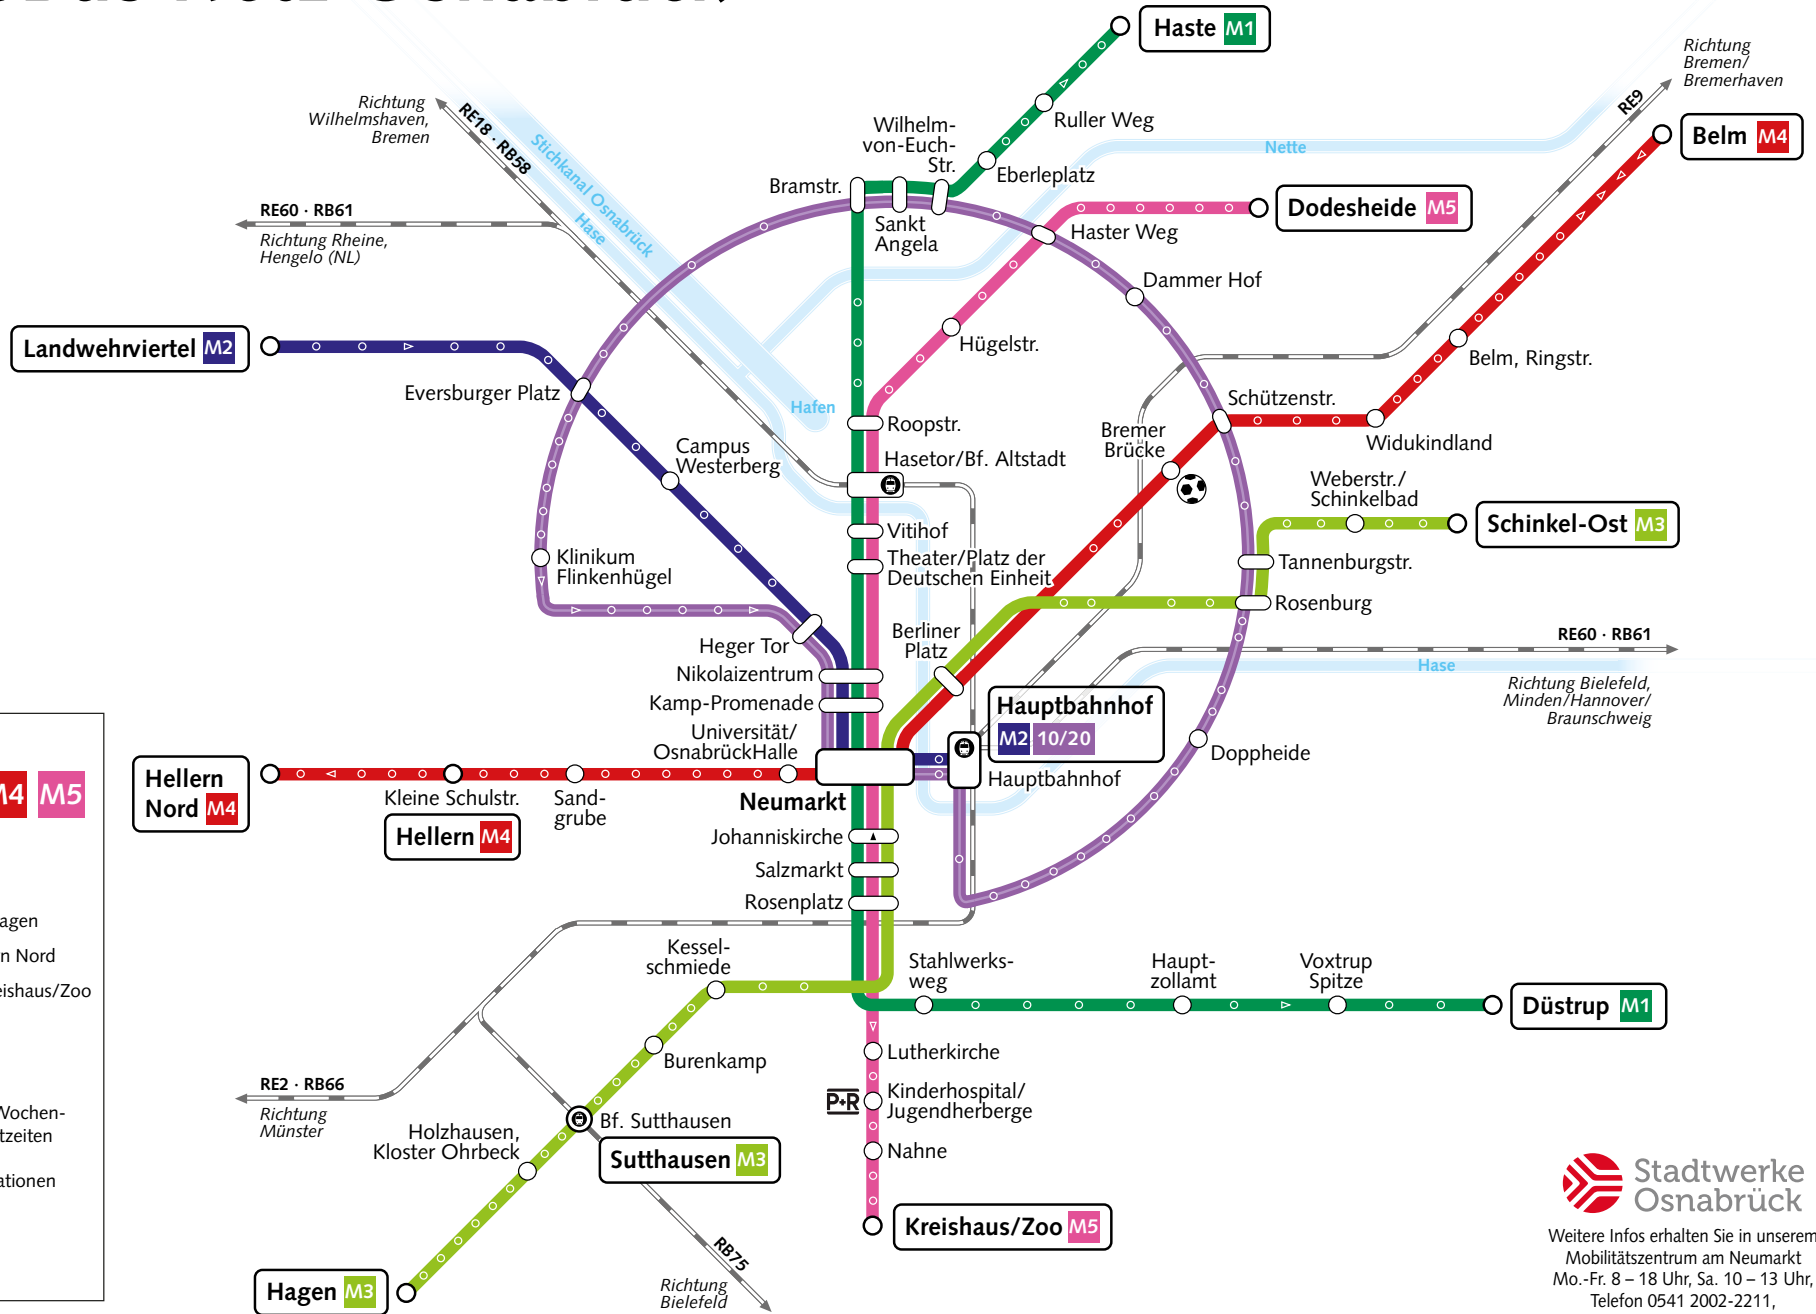

MetroBus Netz Osnabrück

Fahrplanhinweise

M1 M2 M3 M4 M5
alle 10 Minuten

Hinweise

- M3 Sutthausen – Hagen
- M4 Hellern – Hellern Nord
- M5 Neumarkt – Kreishaus/Zoo
- 10/20 Ringlinie

alle 20 Minuten

Am Tagesrand und am Wochenende teils reduzierte Taktzeiten

Weitere Fahrplaninformationen unter www.vos.info

oder in der Fahrplan App

Stand: 27.08.2020
© Baumgardt Consultants, Gesellschaft für Marketing und Kommunikation mbH

Stadtwerke Osnabrück

Weitere Infos erhalten Sie in unserem Mobilitätszentrum am Neumarkt
Mo.-Fr. 8 – 18 Uhr, Sa. 10 – 13 Uhr,
Telefon 0541 2002-2211,
mobilitaetszentrum@sw.de