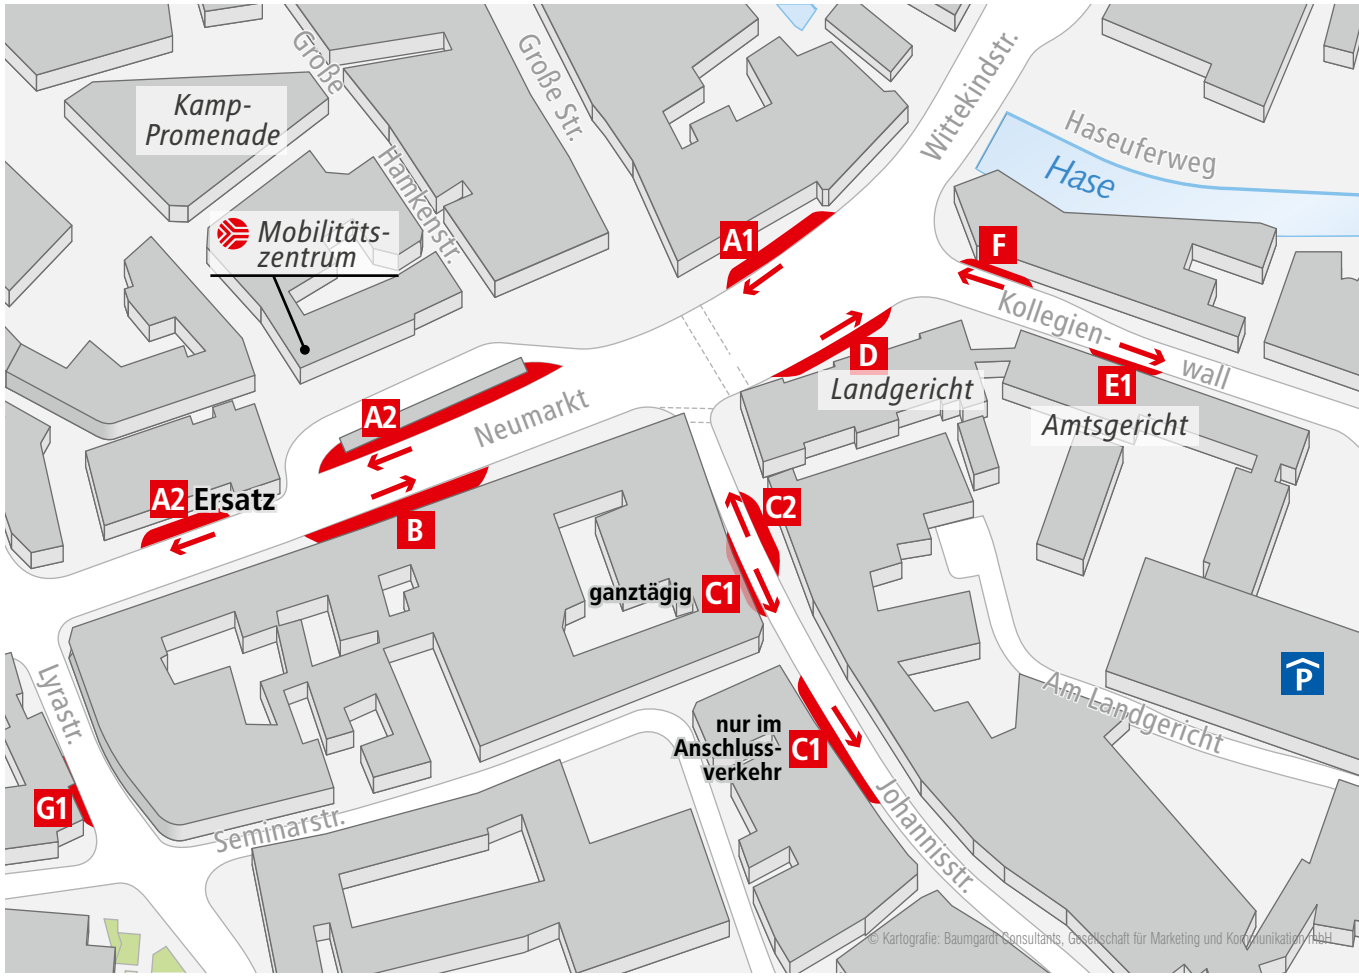

Abfahrt der Busse vom Neumarkt mit Richtungsangaben

Bussteig	A1
M4	Hellern Nord über Hellern
16	Campus Westerberg/ICO
17	Atter Strothesiedl./Attersee/Hellern Nord
18	Pye
19	Hörne
151	<i>nur Ausstieg</i>
491	Hasbergen ü. Gäste
X492	Hasbergen
X493	Hagen ü. Hasbergen
581	Hollage, Gewerbegebiet über Pye
582	Wallenhorst über Pye – Hollage
583 – 586	Hollage/Wallenhorst/Damme
X610	Fürstenuau
NachtBus	
N4	Hellern – Hasbergen
N5	Dodesheide
N18	Hollage
N66	Bramsche

Bussteig	A2
11	Eversburg Büren
14	Berningshöhe
15	Ikea
152	Hafen West
S10	Recke über Mettingen
X15	FMO
R11	Westerkappeln über Wersen
R31	Lotte/Ibbenbüren
FreizeitBus	
401	Tecklenburg
NachtBus	
N2	Landwehrviertel
N3	Hagen
N15	Lotte
N19	Ibbenbüren

Ersatz	A2
M2	Landwehrviertel
10	Ringlinie

Bussteig	B
M2	Hauptbahnhof
M4	Belm
20	Ringlinie
14	Nettebad – Eberleplatz
15	Dodesheide
16	Hauptbahnhof
17	Voxtrup Spitze
151	Hettlicher Masch
S10	<i>nur Ausstieg</i>
X15	<i>nur Ausstieg</i>
491	<i>nur Ausstieg</i>
X492	<i>nur Ausstieg</i>
X493	<i>nur Ausstieg</i>
533	Wallenhorst über Rulle
583 – 586	Hauptbahnhof
X610	Hauptbahnhof
NachtBus	
N2	<i>nur Ausstieg</i>
N4	Belm
N5	<i>nur Ausstieg</i>
N6	<i>nur Ausstieg</i>
N15	<i>nur Ausstieg</i>
N19	<i>nur Ausstieg</i>

Bussteig	C1
M1	Düstrup
M3	Hagen über Sutthausen
M5	Kreishaus/Zoo
12	Paradiesweg – Franziskus-Hospital
X460	Bad Rothenfelde über Wellendorf
462	GMH-Oesede, Gildehaus
463	Hagen über Franziskus-Hospital
464	GMH über Franziskus-Hospital
465	Glandorf
466	Bad Rothenfelde über Bad Laer
467	Bad Rothenfelde über Kloster Oesede
468	Borghloh über Kloster Oesede
469	Borghloh über Brannenheide
FreizeitBus	
400	Teuto-Region
NachtBus	
N1	Düstrup – Voxtrup
N6	Paradiesweg – Georgsmarienhütte – Bad Rothenfelde

Bussteig	C2
M1	Häste
M3	Schinkel-Ost
M5	Dodesheide
12	Hauptbahnhof
460 – 469	Hauptbahnhof
NachtBus	
N1	Häste – Rulle

Bussteig	D
11	Gretescher Turm/Gretesch
18	Darum
19	Lüstringen Ost
392	Jeggen/Wissingen
393	Schledehausen/Wulfen
581	<i>nur Ausstieg</i>
582	<i>nur Ausstieg</i>
NachtBus	
N3	Schinkel-Ost
N18	Schledehausen über Wissingen

Bussteig	E1
13	Voxtrup
X273 – 276	Hauptbahnhof
373	Schledehausen über Belm
381	Melle über Bissendorf
382	Holter Berg über Bissendorf
511	Rulle
FreizeitBus	
200	Dümmmer-See
202	Varus-Region
NachtBus	
N381	Melle über Bissendorf

Bussteig	F
13	Hauptbahnhof
X273	Vehrte über Icker
X274	Icker über Vehrte
X275	Venne über Ostercappeln (Bad Essen)
X276	Bad Essen über Ostercappeln (Venne)
NachtBus	
N273	Hunteburg über Vehrte und Venne
N276	Bad Essen über Ostercappeln und Bohmte

Bussteig	G1
M5	<i>nur Ausstieg (bei Fahrten mit Ziel Neumarkt)</i>

Übersicht Neumarkt