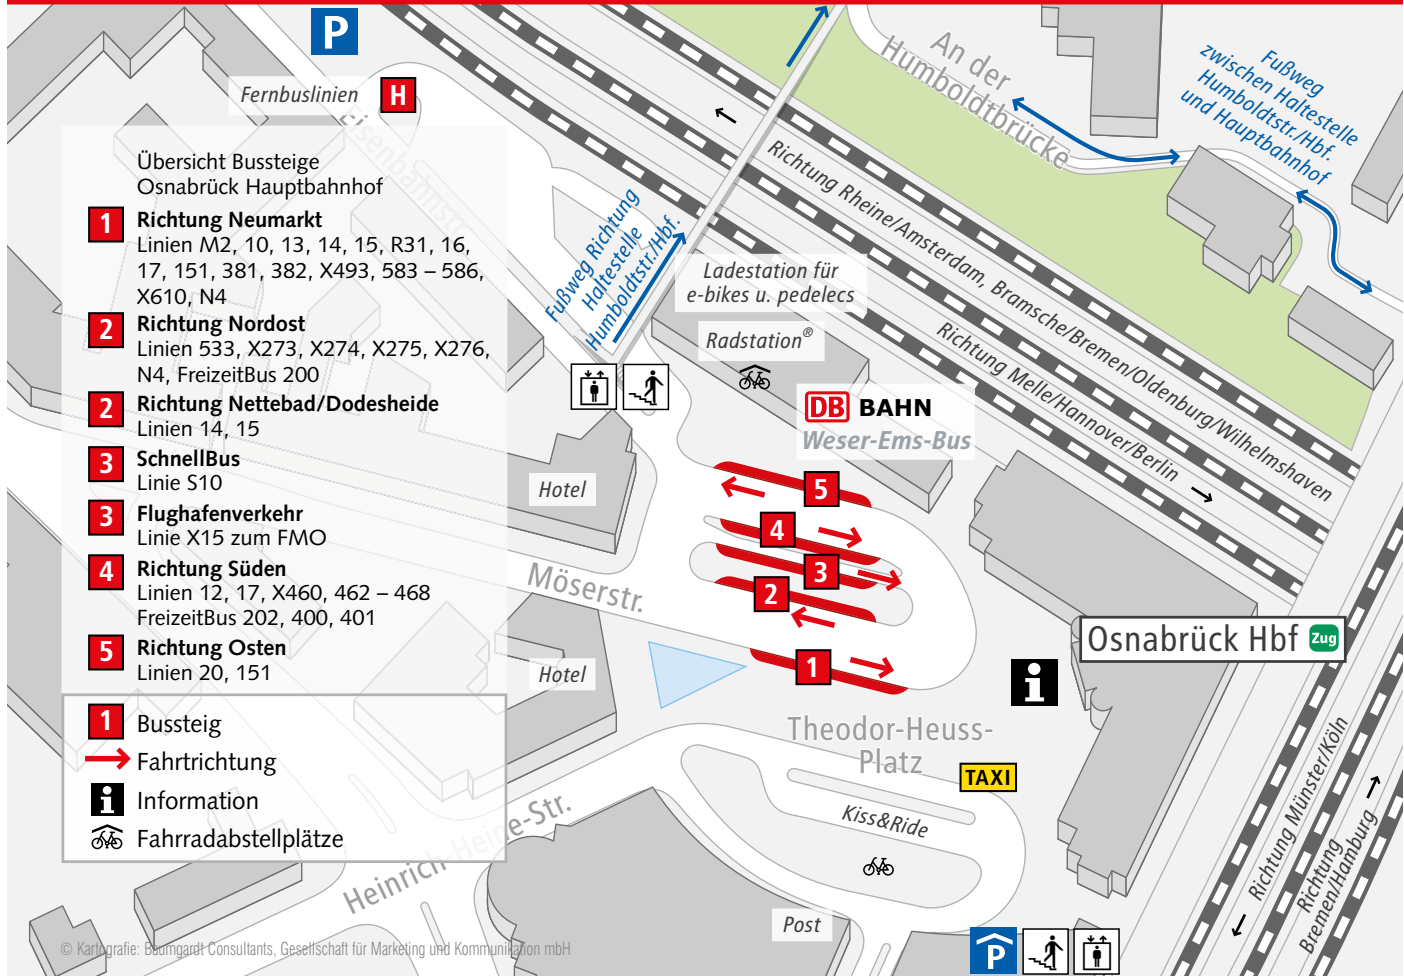

Übersicht Hauptbahnhof

Abfahrt der Busse vom Hauptbahnhof

Bussteig	1	Bussteig	2	Bussteig	3	Bussteig	4	Bussteig	5
M2 Landwehrviertel		14 Nettebad – Eberplatz		S10 Recke		12 Paradiesweg – Franziskus-Hospital		20 Ringlinie	
10 Ringlinie		15 Dodesheide		X15 FMO		17 Voxtrup Spitze		151 Hettlicher Masch	
13 Voxtrup		533 Wallenhorst über Rulle				X460 Bad Rothenfelde über Wellendorf			
14 Berningshöhe		X273 Vehrte über Icker				462 GMH-Oesede, Gildehaus			
15 Ikea		X274 Icker über Vehrte				463 Hagen über Franziskus-Hospital			
16 Campus Westerberg / ICO		X275 Venne (Bad Essen / Pr. Oldendorf)				464 GMH über Franziskus-Hospital			
17 Atter Strothesiedl. / Attersee / Hellern Nord		X276 Bad Essen / Pr. Oldendorf (Venne)				465 Glandorf			
151 Neumarkt						466 Bad Rothenfelde über Bad Laer			
R31 Lotte / Ibbenbüren		FreizeitBus				467 Bad Rothenfelde über Kloster Oesede			
381 Melle über Bissendorf		200 DÜMMER-SEE				468 Borgloh über Kloster Oesede			
382 Holter Berg über Bissendorf		NachtBus							
X492 Hasbergen		N4 Belm				FreizeitBus			
X493 Hagen über Hasbergen						202 VARUS-REGION			
583 – 586 Hollage / Wallenhorst / Damme						400 TEUTO-REGION			
X610 Fürstenau						401 TECKLENBURG			
NachtBus									
N4 Hellern - Hasbergen									