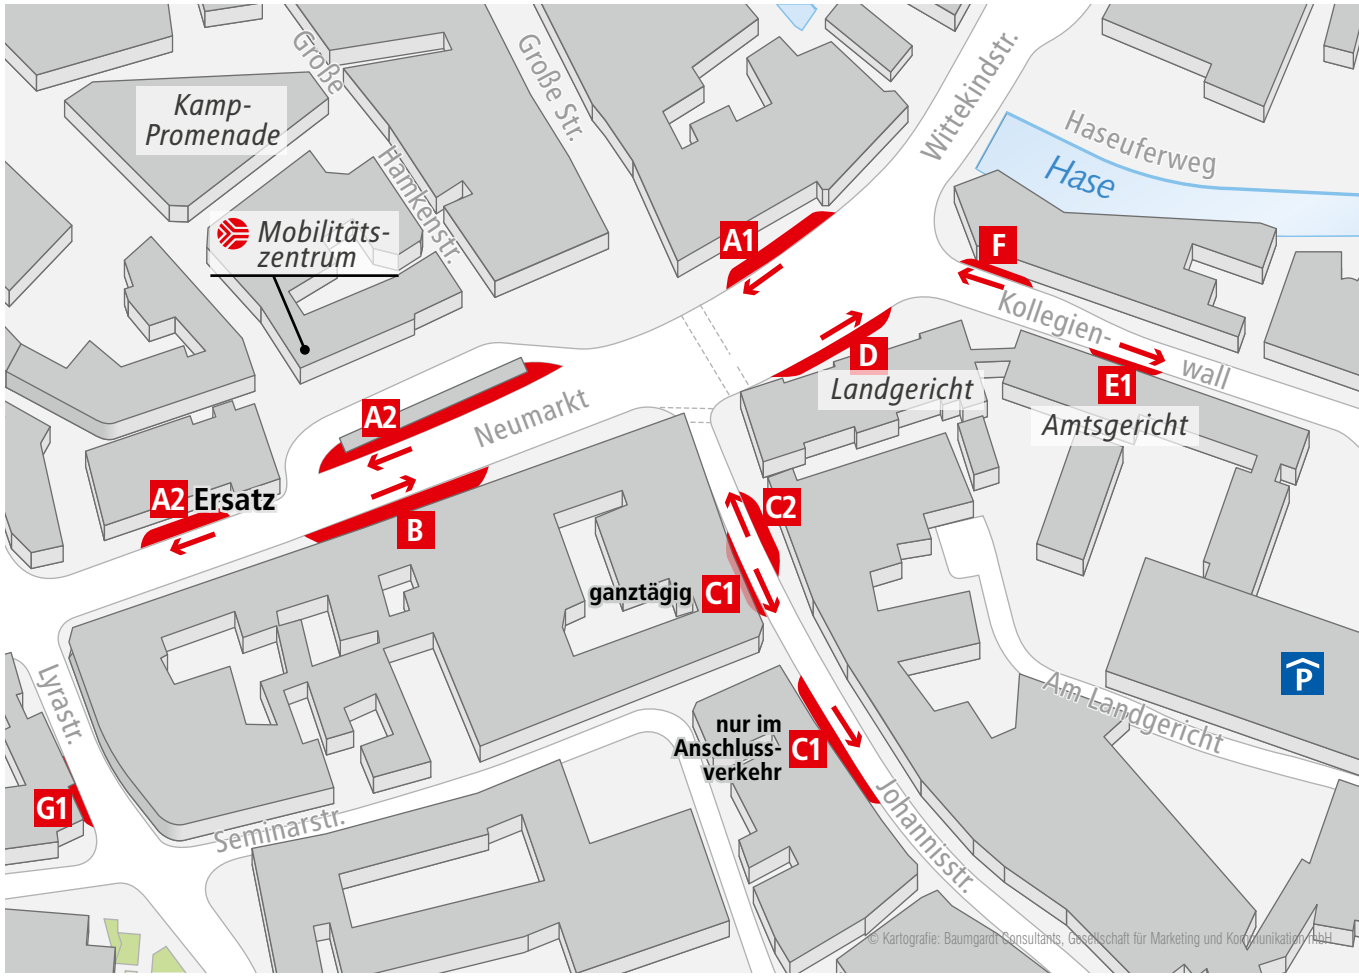

Abfahrt der Busse vom Neumarkt mit Richtungsangaben

Bussteig	A1
M4	Hellern Nord über Hellern
16	Campus Westerberg/ICO
17	Atter Strothesiedl./Attersee/Hellern Nord
18	Pye
19	Hörne
151	nur Ausstieg
491	Hasbergen ü. Gäste
X492	Hasbergen
X493	Hagen ü. Hasbergen
581	Hollage, Gewerbegebiet über Pye
582	Wallenhorst über Pye – Hollage
583 – 586	Hollage/Wallenhorst/Damme
X610	Fürstenuau
NachtBus	
N4	Hellern - Hasbergen
N5	Dodesheide
N18	Hollage
N66	Bramsche

Bussteig	A2
11	Eversburg Büren
14	Berningshöhe
15	Ikea
152	Hafen West
S10	Recke über Mettingen
X15	FMO
R11	Westerkappeln über Wersen
R31	Lotte/Ibbenbüren
FreizeitBus	
401	Tecklenburg
NachtBus	
N2	Landwehrviertel
N3	Hagen
N15	Lotte
N19	Ibbenbüren

Ersatz	A2
M2	Landwehrviertel
10	Ringlinie

Bussteig	B
M2	Hauptbahnhof
M4	Belm
20	Ringlinie
14	Nettebad – Eberleplatz
15	Dodesheide
16	Hauptbahnhof
17	Voxtrup Spitze
151	Hettlicher Masch
S10	nur Ausstieg
X15	nur Ausstieg
491	nur Ausstieg
X492	nur Ausstieg
X493	nur Ausstieg
533	Wallenhorst über Rulle
583 – 586	Hauptbahnhof
X610	Hauptbahnhof
NachtBus	
N2	nur Ausstieg
N4	Belm
N5	nur Ausstieg
N6	nur Ausstieg
N15	nur Ausstieg
N273	Hunteburg (ab 0:00 Uhr)
N276	Bad Essen (ab 0:00 Uhr)
(Vor 0:00 Uhr fahren die NachtBusse N273 und N276 von Bussteig E1!)	

Bussteig	C1
M1	Düstrup
M3	Hagen über Sutthausen
M5	Kreishaus/Zoo
12	Paradiesweg – Franziskus-Hospital
X460	Bad Rothenfelde über Wellendorf
462	GMH-Oesede, Gildehaus
463	Hagen über Franziskus-Hospital
464	GMH über Franziskus-Hospital
465	Glandorf
466	Bad Rothenfelde über Bad Laer
467	Bad Rothenfelde über Kloster Oesede
468	Borghloh über Kloster Oesede
469	Borghloh über Brannenheide
FreizeitBus	
400	Teuto-Region
NachtBus	
N1	Düstrup – Voxtrup
N6	Paradiesweg – Georgsmarienhütte – Bad Rothenfelde

Bussteig	C2
M1	Haste
M3	Schinkel-Ost
M5	Dodesheide
12	Hauptbahnhof
460 – 469	Hauptbahnhof
NachtBus	
N1	Haste – Rulle

Bussteig	D
11	Gretescher Turm/Gretesch
18	Darum
19	Lüstringen Ost
392	Jeggen/Wissingen
393	Schledehausen/Wulften
581	nur Ausstieg
582	nur Ausstieg
NachtBus	
N3	Schinkel-Ost
N18	Schledehausen über Wissingen
N19	nur Ausstieg

Bussteig	E1
13	Voxtrup
X273 – 276	Hauptbahnhof
X273	Vehrte über Icker
X274	Icker über Vehrte
X275	Venne (Bad Essen / Pr. Oldendorf)
X276	Bad Essen / Pr. Oldendorf (Venne)
373	Schledehausen über Belm
381	Melle über Bissendorf
382	Holter Berg über Bissendorf
511	Rulle
FreizeitBus	
200	Dümmer-See
202	Varus-Region
NachtBus	
N381	Melle über Bissendorf

Bussteig	F
13	Hauptbahnhof

Bussteig	G1
M5	nur Ausstieg (bei Fahrten mit Ziel Neumarkt)

Übersicht Neumarkt