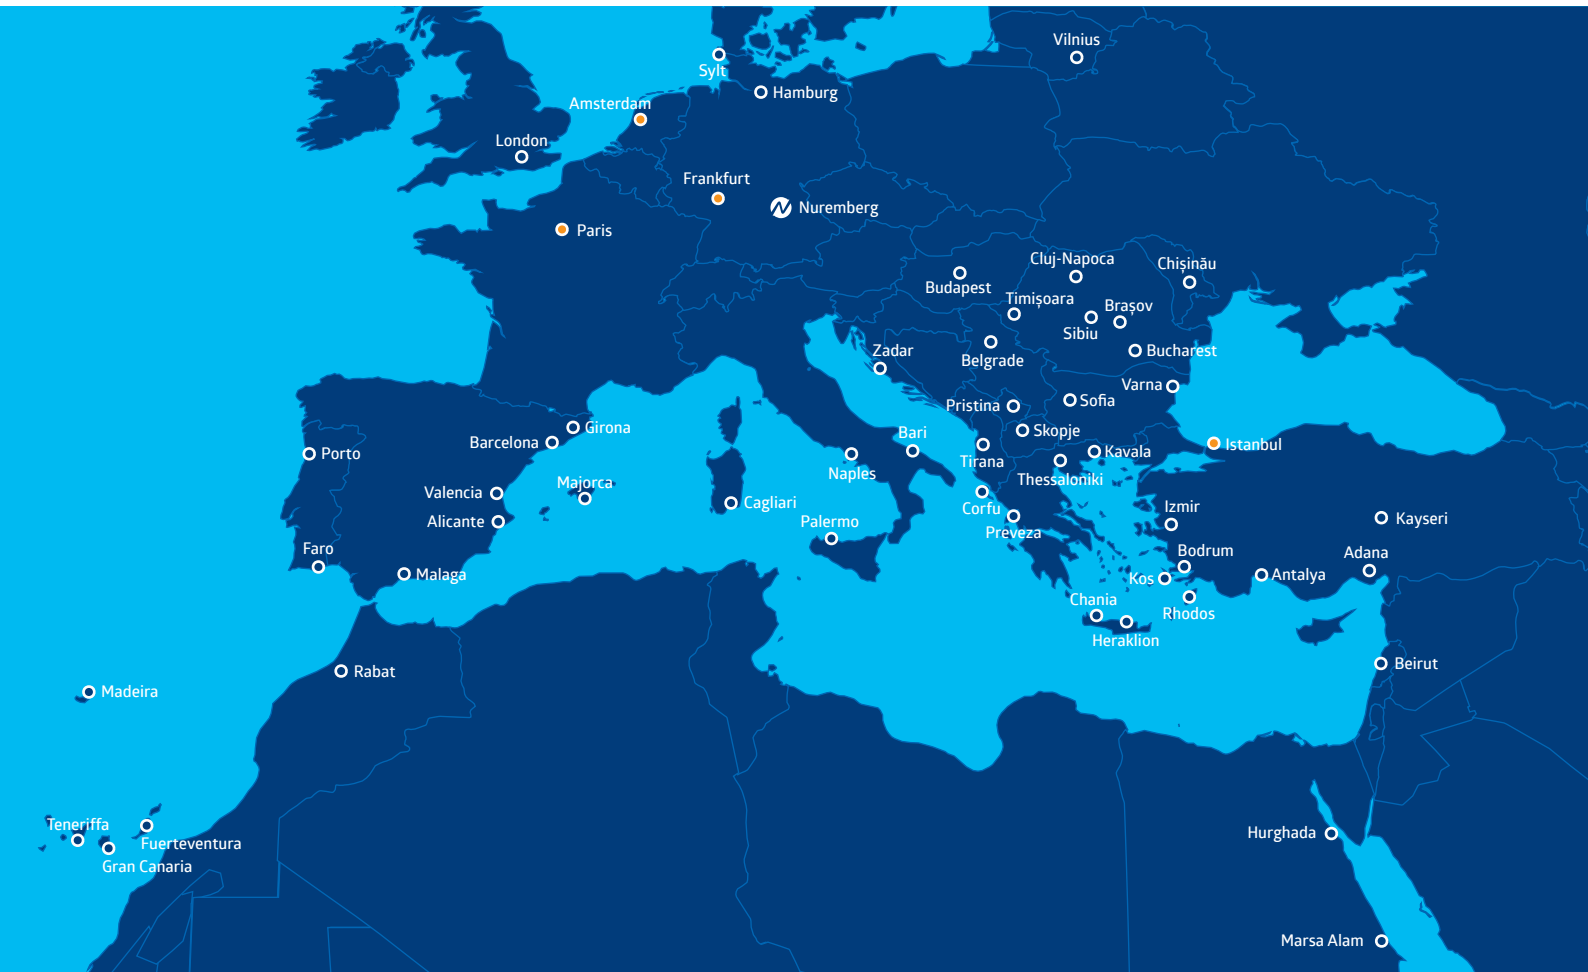

DIRECT FLIGHT CONNECTIONS

Summer 2026 – 31.03.26 to 25.10.26

Destination	Operating Days	Airline
Albania		
Tirana (TIA)	Mo* Tu Th Sa	Wizz Air
Bulgaria		
Sofia (SOF)	Mo Tu* We* Fr Sa* Su	Ryanair
Varna (VAR)	Tu Sa	Wizz Air
Croatia		
Zadar (ZAD)	Mo Tu* Th* Fr Sa* Su*	Ryanair
Egypt		
Hurghada (HRG)	daily*	Air Cairo
	daily*	Corendon Airlines
	Mo Th Sa	Eurowings ¹
	Mo ² Tu ¹ We ¹ Th ¹ Fr ² Sa ¹ Su ²	Marabu
Marsa Alam (RMF)	Tu* Fr*	Air Cairo
	Fr	Eurowings ¹

Destination	Operating Days	Airline
France		
Paris (CDG)	 daily	Air France
Germany		
Frankfurt (FRA)	 daily	Lufthansa
Hamburg (HAM)	Mo Tu We Th Fr	Franconia Air Service ⁵
Sylt (GWT)	Mo Th Fr Sa Su	Franconia Air Service ⁵
Great Britain		
London (STN)	daily	Ryanair
Greece – Islands		
Corfu (CFU)	Tu We Sa	Corendon Airlines ²
	Mo Fr	Marabu ²
	Mo Sa	Ryanair ³
		further flight connections →