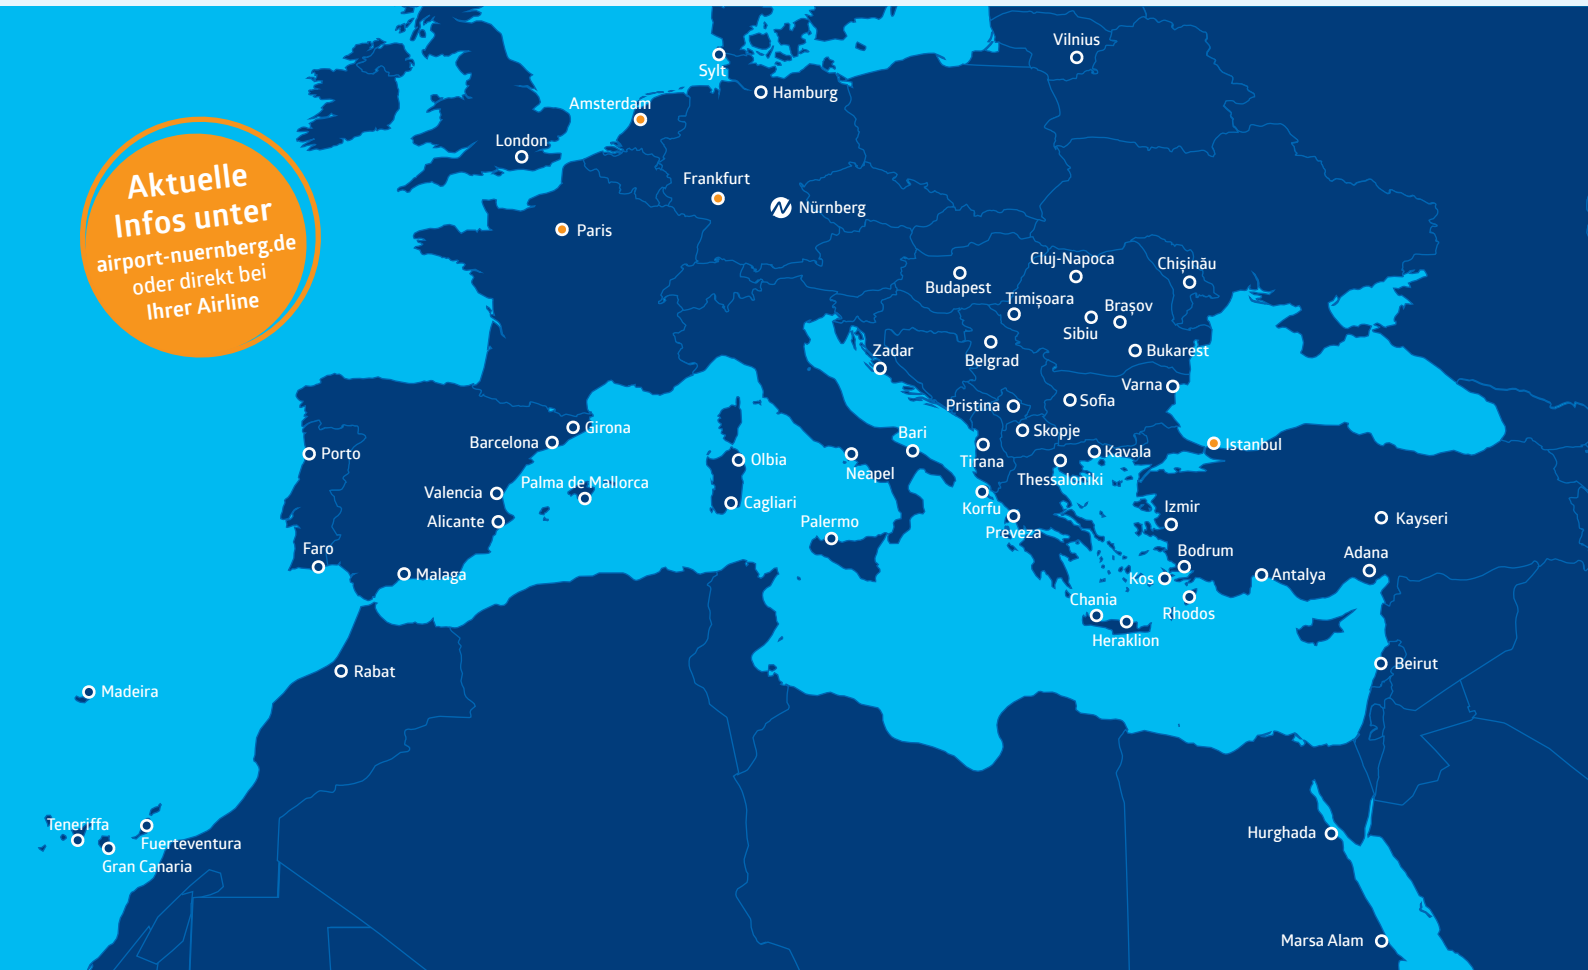

DIREKTVERBINDUNGEN

Sommer 2026 – 31.03.26 bis 25.10.26

**Aktuelle
Infos unter**
airport-nuernberg.de
oder direkt bei
Ihrer Airline

Flugziel	Flugtag	Fluggesellschaft
Ägypten		
Hurghada (HRG)	täglich*	Air Cairo
	täglich*	Corendon Airlines
	Mo Fr So	Marabu
Marsa Alam (RMF)	Di* Fr*	Air Cairo
Albanien		
Tirana (TIA)	Mo* Di Do Sa	Wizz Air
Bulgarien		
Sofia (SOF)	Mo Di* Mi* Fr Sa* So	Ryanair
Varna (VAR)	Di Sa	Wizz Air
Deutschland		
Frankfurt (FRA)	 täglich	Lufthansa
Hamburg (HAM)	Mo Di Mi Do Fr	Franconia Air Service ³
Sylt (GWT)	Mo Do Fr Sa So	Franconia Air Service ³

Flugziel	Flugtag	Fluggesellschaft
Frankreich		
Paris (CDG)	 täglich	Air France
Griechenland-Festland		
Kavala (KVA)	Mo Do ²	Marabu
Preveza (PVK)	Mi Sa	Ryanair ¹
Thessaloniki (SKG)	Mi Sa	Aegean Airlines ²
	täglich*	Ryanair
Griechenland-Inseln		
Korfu (CFU)	Di Mi Sa	Corendon Airlines
	Mo* Fr	Marabu
	Mo Sa	Ryanair ¹
Kos (KGS)	Mo Do	Corendon Airlines
	Di* Mi* Sa	Marabu
weitere Direktverbindungen →		

Flugziel	Flugtag	Fluggesellschaft
Serbien		
Belgrad (BEG)	Mo Fr	Air Serbia
Spanien-Balearen		
Mallorca (PMI)	Di Mi Do Sa* So	Corendon Airlines
	täglich	Eurowings
	täglich*	Marabu
	täglich	Ryanair
Spanien-Festland		
Alicante (ALC)	Mo* Di Fr Sa	Ryanair
Barcelona (BCN)	Mo* Di* Mi Do* Fr	Vueling
Girona (GRO)	Di Sa	Ryanair
Malaga (AGP)	Di Mi* Fr Sa	Ryanair
Valencia (VLC)	Di Sa	Ryanair
Spanien-Kanaren		
Fuerteventura (FUE)	Mo Do So	Corendon Airlines
	Di Fr	Marabu
Gran Canaria (LPA)	Di Fr	Corendon Airlines
	Mi	Marabu
Teneriffa (TFS)	Mo Mi Sa So	Marabu
Türkei		
Adana-Çukurova (COV)	Mo Fr	Corendon Airlines*
Antalya (AYT)	täglich	Corendon Airlines
	Mo* Di* Sa*	Freebird
	täglich*	Pegasus
	täglich	SunExpress
Bodrum (BJV)	 Do Sa	Ajet ¹
Istanbul (IST)	 täglich	Turkish Airlines
Istanbul (SAW)	täglich	Pegasus
Izmir (ADB)	Mi So	Corendon Airlines*
	Mo* Mi* Do Fr* Sa* So	SunExpress
Kayseri (ASR)	Di Sa	Corendon Airlines*
Ungarn		
Budapest (BUD)	Di* Mi* Do So	Ryanair