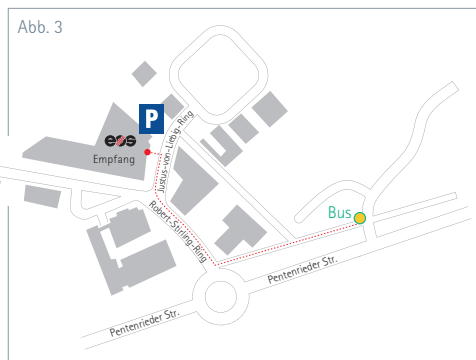

! Bitte beachten Sie, dass der Standort des Empfangs am Justus-von-Liebig-Ring ist (siehe Abb. 3).

Unsere Kollegen vom Empfang unterstützen Sie gerne, falls Fragen bezüglich Ihrer Anreise auftreten sollten. Bitte denken Sie daran, einen gültigen Lichtbildausweis mitzubringen.
Tel.: 089/893360

Anfahrtsmöglichkeiten:

Mit dem PKW:

Von Lindau kommend:

- → A96: Ausfahrt Germering-Süd/Unterpaffenhofen/Krailing nehmen
- → biegen Sie links auf die Germeringer Str. ab
- → biegen Sie an der nächsten Kreuzung erneut links Richtung Unterpaffenhofen ab ▶▶

Von München kommend:

- → A96: Ausfahrt Germering-Süd/Unterpaffenhofen/Krailing nehmen
- → an der Ampel geradeaus Richtung Unterpaffenhofen fahren ▶▶
- ▶▶ am Kreisverkehr die 2. Ausfahrt Richtung Gauting nehmen
- → am folgenden Kreisverkehr die 3. Ausfahrt Richtung Gauting nehmen
- → der Landstraße ca. 2 km bis zur Kreuzung folgen
- → nach rechts in Richtung Pentenried/Fronloh abbiegen
- → im Kreisverkehr die 2. Ausfahrt Richtung Pentenried nehmen
- → am folgenden Kreisverkehr die 1. Ausfahrt KIM nehmen und in den Robert-Stirling-Ring einbiegen
- → an der ersten Abbiegung rechts in den Justus-von-Liebig-Ring abbiegen – nach ca. 75 m finden Sie auf der linken Seite die Abfahrt in die Tiefgarage zu den Kundenparkplätzen

Mit dem Taxi:

Taxi Hashmat:

Zwischen dem Taxiunternehmen Hashmat und der EOS GmbH sind Sonderkonditionen vereinbart: 0171/3691257.

Mit dem Flugzeug:

Flughafen München: Weiterfahrt mit dem PKW (Taxi) (ca. 40 Min) oder mit der S-Bahn (ca. 1,5 h) S1 Richtung Ostbahnhof bis Station Laim oder S8 Richtung Herrsching bis Station Hauptbahnhof. Weiter mit der S6 Richtung Tutzing bis Station Planegg ▶▶ S

Mit dem Zug:

Hauptbahnhof München: Weiterfahrt mit dem PKW (Taxi) (ca. 30 Min) oder mit der S-Bahn (ca. 30 Min) S6 Richtung Tutzing bis Station Planegg ▶▶ S

Mit der S-Bahn:

- ▶▶ S6 Richtung Tutzing
- → an der Station Planegg aussteigen
- → Bahnhof zur Waldseite hin verlassen
- → Regionalbus 906 Richtung Oberbrunn nehmen
- → an der Haltestelle KIM, Konrad-Zuse-Bogen aussteigen und weiter zu Fuß zum EOS-Gelände gehen
- → dem kleinen Fußweg folgen (ca. 2 Min.), der parallel zur Hauptstraße verläuft (siehe Abb. 3)
- → am Ende des Fußwegs in den Robert-Stirling-Ring einbiegen
- → rechts halten und der Straße bis zur Gabelung Robert-Stirling-Ring/Justus-von-Liebig-Ring folgen
- → nach rechts in den Justus-von-Liebig-Ring einbiegen
- → der EOS Empfang befindet sich im Gebäude auf der linken Straßenseite

Ankunft am Empfang

Ihnen steht unser Empfangsbereich mit kostenlosem WLAN-Zugang zur Verfügung.