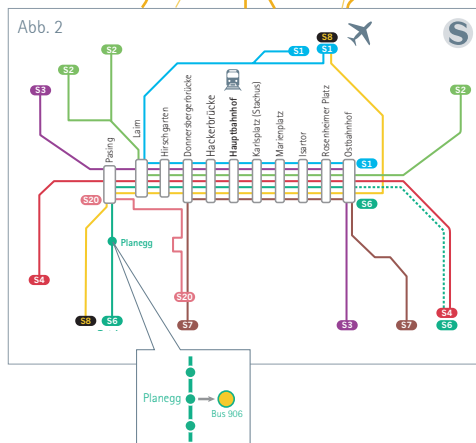

Anfahrtsmöglichkeiten:

Mit dem PKW:

Von Lindau kommend:

- A96: Ausfahrt Germering-Süd/Unterpaffenhofen/Krailing nehmen
- biegen Sie links auf die Germeringer Str. ab
- biegen Sie an der nächsten Kreuzung erneut links Richtung Unterpaffenhofen ab ▶▶

Von München kommend:

- A96: Ausfahrt Germering-Süd/Unterpaffenhofen/Krailing nehmen
- an der Ampel geradeaus Richtung Unterpaffenhofen fahren ▶▶
- ▶▶ am Kreisverkehr die 2. Ausfahrt Richtung Gauting nehmen
- am folgenden Kreisverkehr die 3. Ausfahrt Richtung Gauting nehmen
- der Landstraße ca. 2 km bis zur Kreuzung folgen
- nach rechts in Richtung Pentenried/Fronloh abbiegen
- im Kreisverkehr die 2. Ausfahrt Richtung Pentenried nehmen
- am folgenden Kreisverkehr die 1. Ausfahrt KIM nehmen und in den Robert-Stirling-Ring einbiegen
- an der ersten Abbiegung rechts in den Justus-von-Liebig-Ring abbiegen – nach ca. 75 m finden Sie auf der linken Seite die Abfahrt in die Tiefgarage zu den Kundenparkplätzen

Mit dem Taxi:

Taxi Hashmat:

Zwischen dem Taxiunternehmen Hashmat und der EOS GmbH sind Sonderkonditionen vereinbart: 0171/3691257.

Mit dem Flugzeug:

Flughafen München: Weiterfahrt mit dem PKW (Taxi) (ca. 40 Min) oder mit der S-Bahn (ca. 1,5 h) S1 Richtung Ostbahnhof bis Station Laim oder S8 Richtung Herrsching bis Station Hauptbahnhof. Weiter mit der S6 Richtung Tutzing bis Station Planegg ▶▶ S