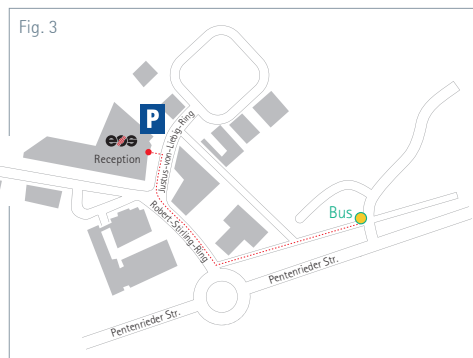

Robert-Stirling-Ring 1
82152 Krailling, Germany
Tel.: +49-89-893-360
E-mail: info@eos.info

! Please note that the reception is located on Justus-von-Liebig-Ring (see figure 3).

Our reception staff will be happy to assist you with any questions you may have about getting here. Please remember to bring a valid photo ID with you.
Tel.: +49-89-893-360

Getting here – options:

By car:

Coming from Lindau:

- → A96: Take exit Germering-Süd/Unterpfaffenhofen/Krailling
- → Turn left onto Germeringer Str.
- → At the next intersection turn left again towards Unterpfaffenhofen ▶▶

Coming from Munich:

- → A96: Take exit Germering-Süd/Unterpfaffenhofen/Krailling
- → At the traffic light continue straight ahead towards Unterpfaffenhofen ▶▶

- ▶▶ At the roundabout take the second exit towards Gauting
- → At the next roundabout take the third exit towards Gauting
- → Continue for approx. 2 km until you reach the intersection
- → Turn right towards Pentenried/Gauting/Fronloh
- → At the roundabout take the second exit towards Pentenried
- → At the next roundabout take the first exit marked "KIM" and turn into Robert-Stirling-Ring
- → Take the first right into Justus-von-Liebig-Ring – after approx. 75 m turn left into the driveway of the underground car park where the customer parking facilities are located

By taxi:

Taxi Hashmat:

EOS GmbH has arranged special conditions with the taxi company Hashmat.
Please call: +49-171-369-1257.

By plane:

Munich Airport: Continue by car or taxi (approx. 40 minutes) or take the suburban train (approx. 90 minutes). Take the S1 suburban train towards Ostbahnhof and exit the train at Laim or take the S8 towards Herrsching and exit the train at Hauptbahnhof. Then change to the S6 towards Tutzing and exit the train at Planegg. ▶▶ S

By train:

Arrive at Munich Hauptbahnhof (main station). Continue by car or taxi (approx. 30 minutes) or take the S6 suburban train (approx. 30 minutes) towards Tutzing and exit the train at Planegg. ▶▶ S

By suburban train:

- ▶▶ Take the S6 towards Tutzing
- → Exit the train at Planegg station
- → Leave the station at the forest side
- → Take bus 906 towards Oberbrunn
- → Exit the bus at the KIM, Konrad-Zuse-Bogen stop and walk to the premises of EOS
- → Follow the small footpath that runs parallel to the main road for approx. 2 min. (see fig. 3)
- → At the end of the footpath turn right into Robert-Stirling-Ring
- → Keep to the right and follow the road until you reach the junction of Robert-Stirling-Ring and Justus-von-Liebig-Ring
- → Turn right into Justus-von-Liebig-Ring
- → The EOS reception area is located in the building on the left

Arrival at the reception

Our reception area provides you with free Wi-Fi service.