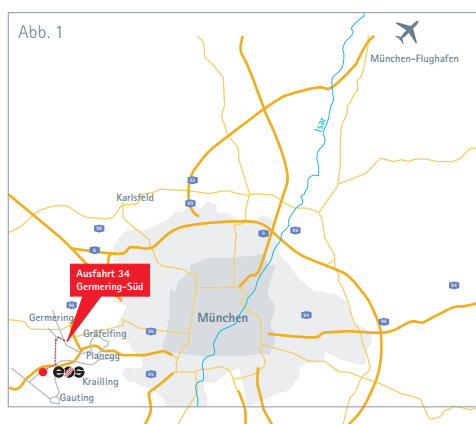

! Bitte beachten Sie, dass der Standort des Empfangs am Justus-von-Liebig-Ring ist (siehe Abb. 3).

Unsere Kollegen vom Empfang unterstützen Sie gerne, falls Fragen bezüglich Ihrer Anreise auftreten sollten. Bitte denken Sie daran, einen gültigen Lichtbildausweis mitzubringen.
Tel.: 089/893360

Anfahrtsmöglichkeiten:

Mit dem PKW:

Von Lindau kommend:

- → A96: Ausfahrt Germering-Süd/Unterpaffenhofen/Krailing nehmen
- → biegen Sie links auf die Germeringer Str. ab
- → biegen Sie an der nächsten Kreuzung erneut links Richtung Unterpaffenhofen ab ▶▶

Von München kommend:

- → A96: Ausfahrt Germering-Süd/Unterpaffenhofen/Krailing nehmen
- → an der Ampel geradeaus Richtung Unterpaffenhofen fahren ▶▶
- ▶▶ am Kreisverkehr die 2. Ausfahrt Richtung Gauting nehmen
- → am folgenden Kreisverkehr die 3. Ausfahrt Richtung Gauting nehmen
- → der Landstraße ca. 2 km bis zur Kreuzung folgen
- → nach rechts in Richtung Pentenried/Fronloh abbiegen
- → im Kreisverkehr die 2. Ausfahrt Richtung Pentenried nehmen
- → am folgenden Kreisverkehr die 1. Ausfahrt KIM nehmen und in den Robert-Stirling-Ring einbiegen
- → an der ersten Abbiegung rechts in den Justus-von-Liebig-Ring abbiegen – nach ca. 75 m finden Sie auf der linken Seite die Abfahrt in die Tiefgarage zu den Kundenparkplätzen

Mit dem Taxi:

Taxi Hashmat:

Zwischen dem Taxiunternehmen Hashmat und der EOS GmbH sind Sonderkonditionen vereinbart: 0171/3691257.

Mit dem Flugzeug:

Flughafen München: Weiterfahrt mit dem PKW (Taxi) (ca. 40 Min) oder mit der S-Bahn (ca. 1,5 h) S1 Richtung Ostbahnhof bis Station Laim oder S8 Richtung Herrsching bis Station Hauptbahnhof. Weiter mit der S6 Richtung Tutzing bis Station Planegg ▶▶ S

Mit dem Zug:

Hauptbahnhof München: Weiterfahrt mit dem PKW (Taxi) (ca. 30 Min) oder mit der S-Bahn (ca. 30 Min) S6 Richtung Tutzing bis Station Planegg ▶▶ S

Mit der S-Bahn:

- ▶▶ S6 Richtung Tutzing
- → an der Station Planegg aussteigen
- → Bahnhof zur Waldseite hin verlassen
- → Regionalbus 906 Richtung Oberbrunn nehmen
- → an der Haltestelle KIM, Konrad-Zuse-Bogen aussteigen und weiter zu Fuß zum EOS-Gelände gehen
- → dem kleinen Fußweg folgen (ca. 2 Min.), der parallel zur Hauptstraße verläuft (siehe Abb. 3)
- → am Ende des Fußwegs in den Robert-Stirling-Ring einbiegen
- → rechts halten und der Straße bis zur Gabelung Robert-Stirling-Ring/Justus-von-Liebig-Ring folgen
- → nach rechts in den Justus-von-Liebig-Ring einbiegen
- → der EOS Empfang befindet sich im Gebäude auf der linken Straßenseite

Ankunft am Empfang

Ihnen steht unser Empfangsbereich mit kostenlosem WLAN-Zugang zur Verfügung.